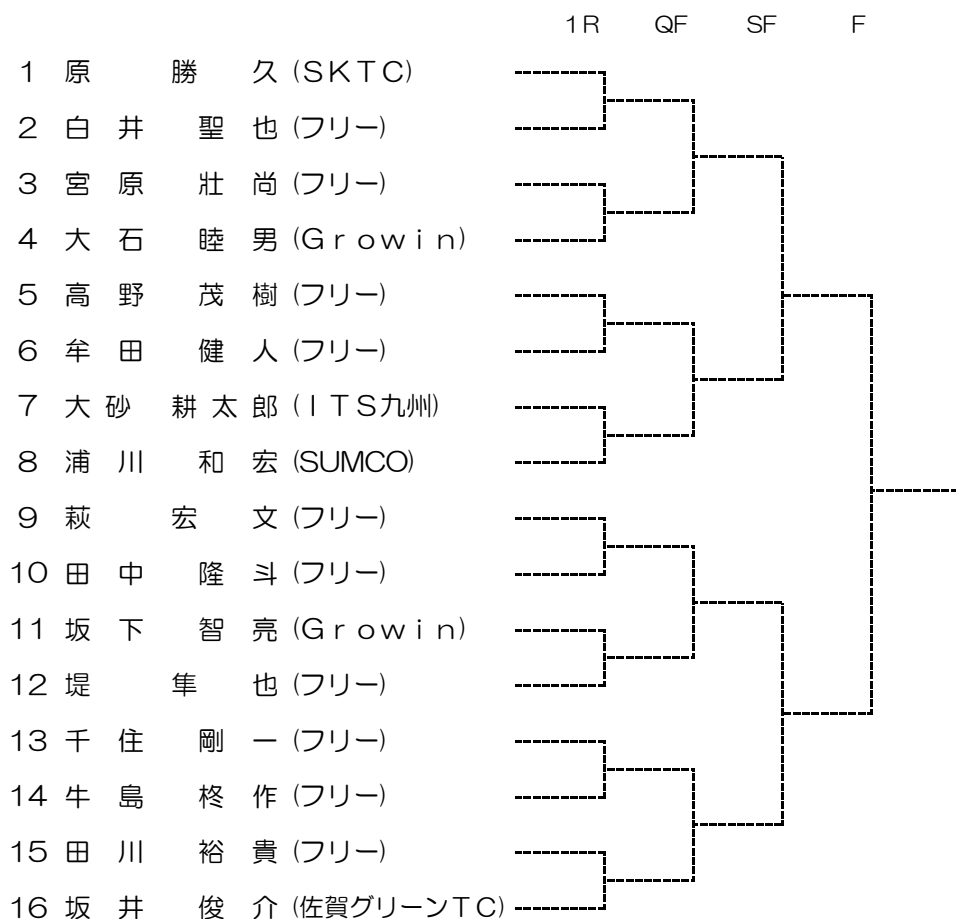

<日 程>

11月25日(日) 男子B級 : 8時45分集合、9時試合開始
男子C級 : 10時集合
女子B級、女子C級 : 10時集合

<試合方法>

- ①試合は、1セットマッチ（6オールタイブレーク）、ノーアドバンテージで行います。
- ②試合前の練習は、サービス4本とします。

*大会当日 8:30~8:55まで練習コートを開放します。

チャレンジカップ

2018/11/25(日)/森林公園テニスコート

男子B級トーナメント (本戦)

<試合方法>
1セットマッチ (6オール後タイブレーク)、ノード
初戦敗者はコンソレ有

チャレンジカップ

2018/11/25(日)/森林公園テニスコート

男子C級トーナメント

<試合方法>
1セットマッチ (6オール後タイブレーク)、ノード
初戦敗者はコンソレ有

チャレンジカップ

2018/11/25(土)/森林公園テニスコート

女子B級 決勝リーグ