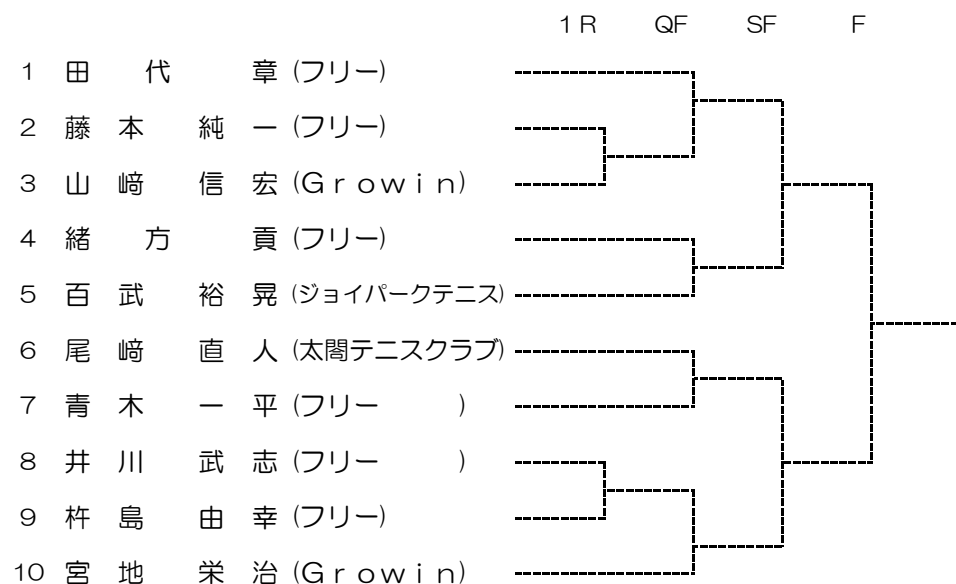

<日 程>

11月25日(日) 男子B級 : 8時45分集合、9時試合開始
男子C級 : 10時集合
女子B級、女子C級 : 10時集合

<試合方法>

- ①試合は、1セットマッチ（6オールタイブレーク）、ノーアドバンテージで行います。
- ②試合前の練習は、サービス4本とします。

*大会当日 8:30~8:55まで練習コートを開放します。

チャレンジカップ

2018/11/25(日)/森林公園テニスコート

男子B級トーナメント (本戦)

<試合方法>
1セットマッチ (6オール後タイブレーク)、ノード
初戦敗者はコンソレ有

チャレンジカップ

2018/11/25(日)/森林公園テニスコート

男子C級トーナメント

<試合方法>
1セットマッチ (6オール後タイブレーク)、ノード
初戦敗者はコンソレ有

チャレンジカップ

2018/11/25(土)/森林公園テニスコート

女子B級 決勝リーグ