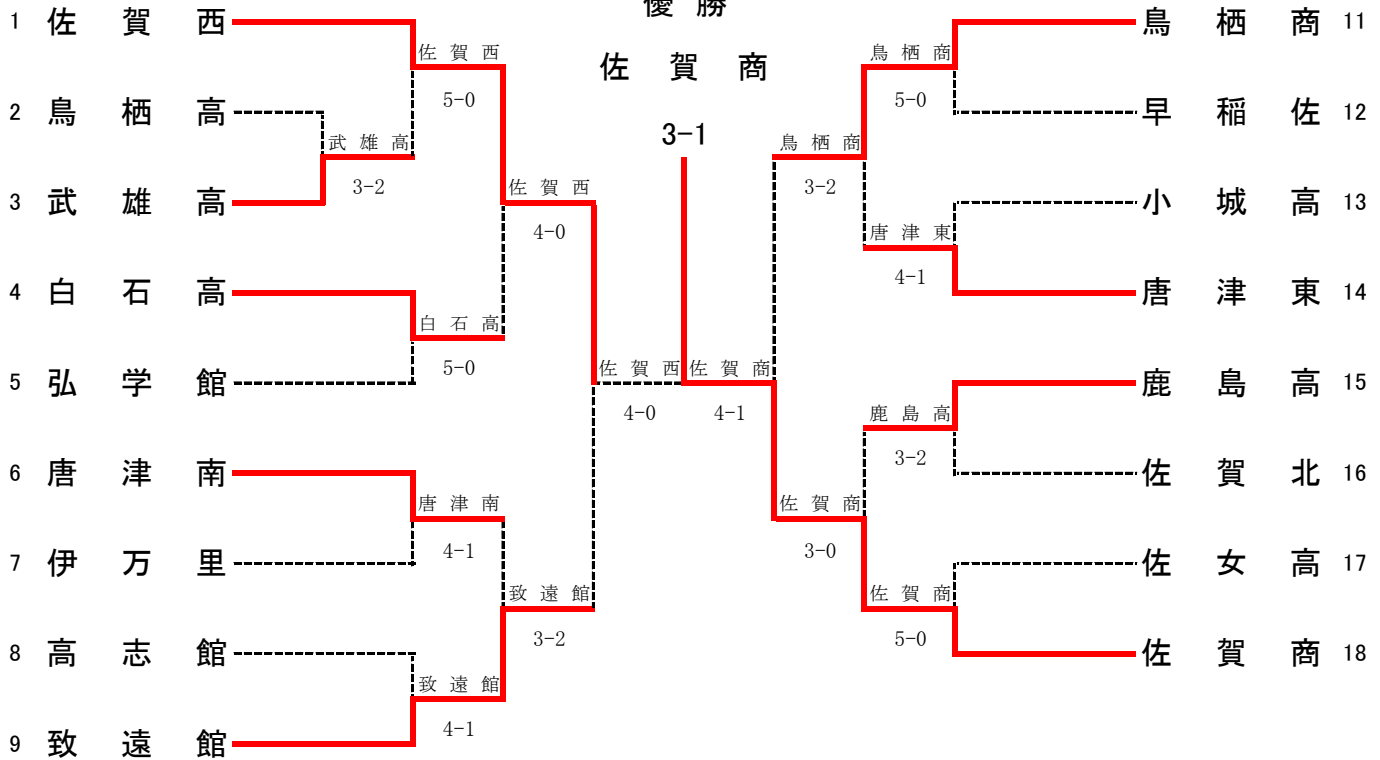

平成30年度 佐賀県高等学校テニス新人大会(兼 第41回全国選抜高校テニス大会佐賀県大会)
10月20, 21日 (於 松浦河畔公園庭球場)

女子団体
優勝