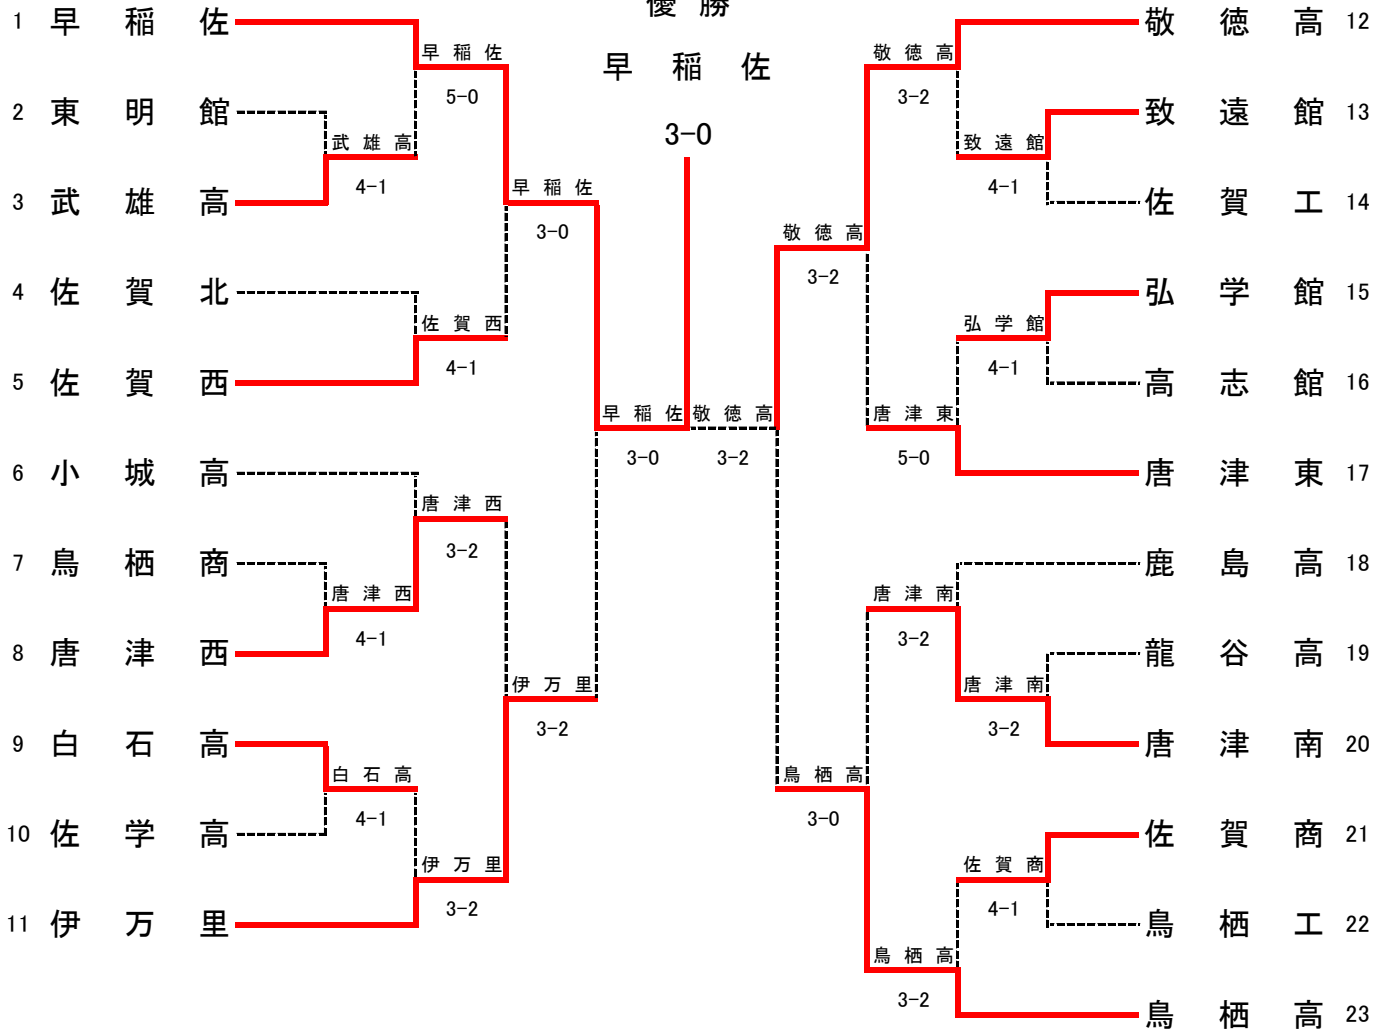

平成30年度 佐賀県高等学校テニス新人大会(兼 第41回全国選抜高校テニス大会佐賀県大会)  
10月20, 21日 (於 佐賀県総合運動場庭球場)

男子団体  
優勝

◇第2代表決定戦 < メインドロー上で対戦済みの場合は、新たな対戦は行わない >

結果	
1位	早稲田佐賀高校
2位	敬徳高校
3位	伊万里高校
3位	鳥栖高校