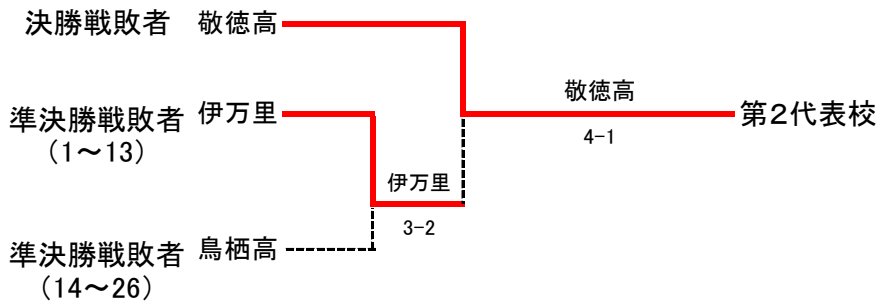

平成30年度 佐賀県高等学校テニス新人大会(兼 第41回全国選抜高校テニス大会佐賀県大会)  
10月20, 21日 (於 佐賀県総合運動場庭球場)

男子団体  
優勝

◇第2代表決定戦 < メインドロー上で対戦済みの場合は、新たな対戦は行わない >

結果	
1位	早稲田佐賀高校
2位	敬徳高校
3位	伊万里高校
3位	鳥栖高校