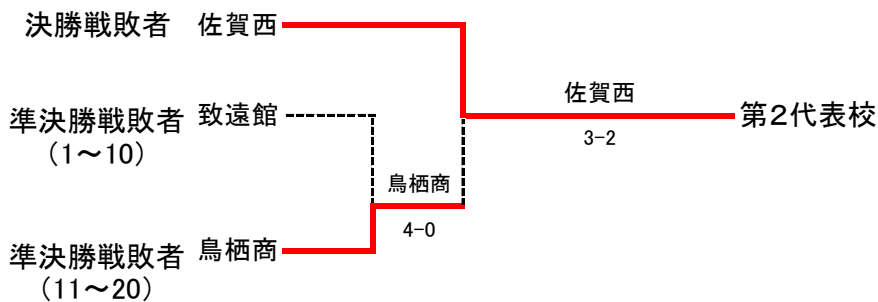

平成30年度 佐賀県高等学校テニス新人大会(兼 第41回全国選抜高校テニス大会佐賀県大会)  
10月20, 21日 (於 松浦河畔公園庭球場)

女子団体  
優勝

◇第2代表決定戦 < メインドロー上で対戦済みの場合は、新たな対戦は行わない >

結果	
1位	佐賀商業高校
2位	佐賀西高校
3位	鳥栖商業高校
3位	致遠館高校