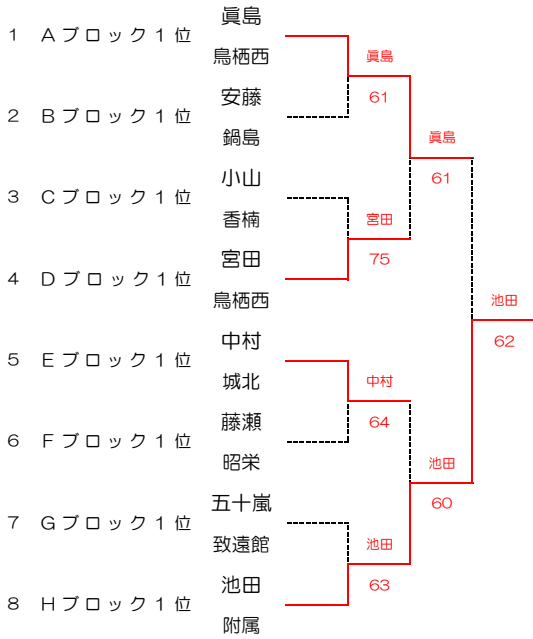

男子シングルス Fブロック

1R QF SF F

男子シングルス Hブロック

1R QF SF F

佐賀県中学生テニス選手権

2022/4/29.30 SAGAサンライズパーク庭球場

男子シングルス ベスト8

男子シングルス 9、10位

男子シングルス 3位決定戦

男子シングルス 11、12位決定戦

男子シングルス 5位決定戦

男子シングルス 13、14位決定戦

男子シングルス 7位決定戦

男子シングルス 15、16位決定戦

佐賀県中学生テニス選手権

2022/4/29.30 SAGAサンライズパーク庭球場

女子シングルス 5位決定戦

女子シングルス 13、14位決定戦

女子シングルス 7位決定戦

女子シングルス 15、16位決定戦