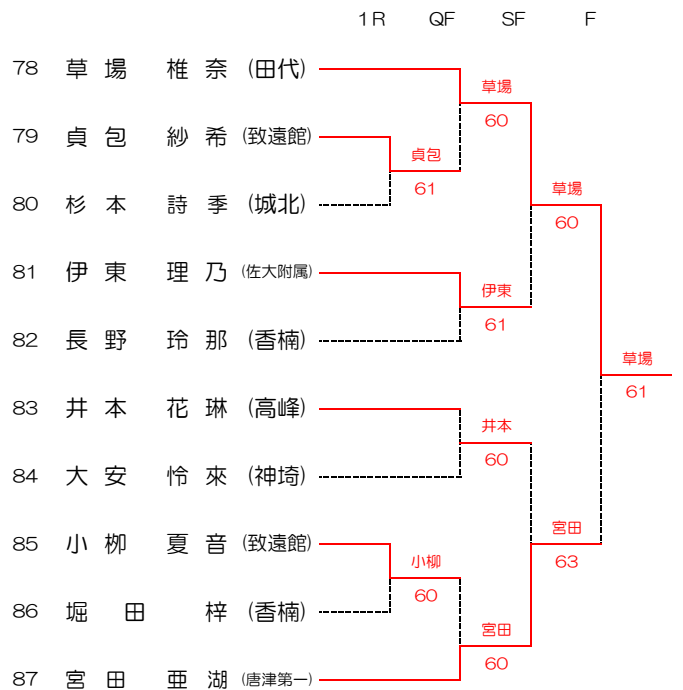

男子シングルス 3位決定戦

男子シングルス 11、12位決定戦

男子シングルス 5位決定戦

男子シングルス 13、14位決定戦

男子シングルス 7位決定戦

男子シングルス 15、16位決定戦

佐賀県中学生テニス選手権

2022/4/29.30 SAGAサンライズパーク庭球場

女子シングルス Aブロック

女子シングルス Cブロック

女子シングルス Bブロック

女子シングルス Dブロック

佐賀県中学生テニス選手権

2022/4/29.30 SAGAサンライズパーク庭球場

女子シングルス Eブロック

女子シングルス Gブロック

女子シングルス Fブロック

女子シングルス Hブロック

佐賀県中学生テニス選手権

2022/4/29.30 SAGAサンライズパーク庭球場

女子シングルス ベスト8

女子シングルス 9、10位

女子シングルス 3位決定戦

女子シングルス 11、12位決定戦

女子シングルス 5位決定戦

女子シングルス 13、14位決定戦

女子シングルス 7位決定戦

女子シングルス 15、16位決定戦