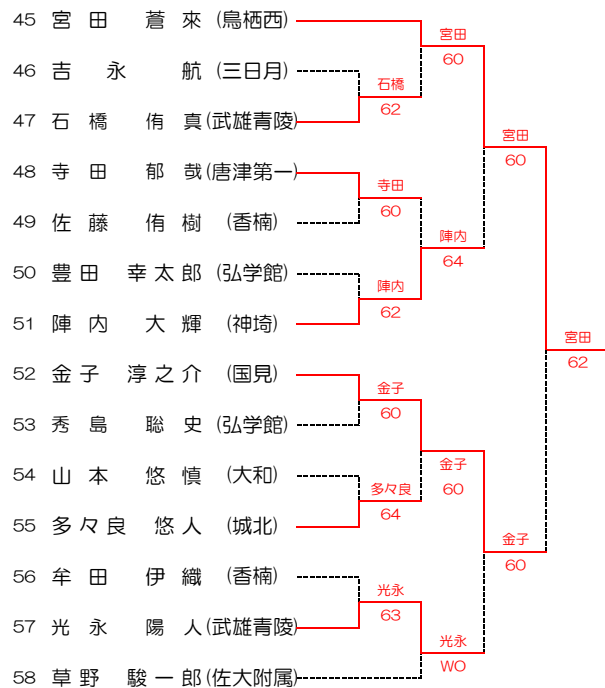

佐賀県中学生テニス選手権

2022/4/29.30 SAGAサンライズパーク庭球場

男子シングルス Aブロック

1R QF SF F

男子シングルス Cブロック

1R QF SF F

男子シングルス Bブロック

1R QF SF F

男子シングルス Dブロック

1R QF SF F

佐賀県中学生テニス選手権

2022/4/29.30 SAGAサンライズパーク庭球場

男子シングルス Eブロック

1R QF SF F

男子シングルス Gブロック

1R QF SF F

女子シングルス 5位決定戦

女子シングルス 13、14位決定戦

女子シングルス 7位決定戦

女子シングルス 15、16位決定戦