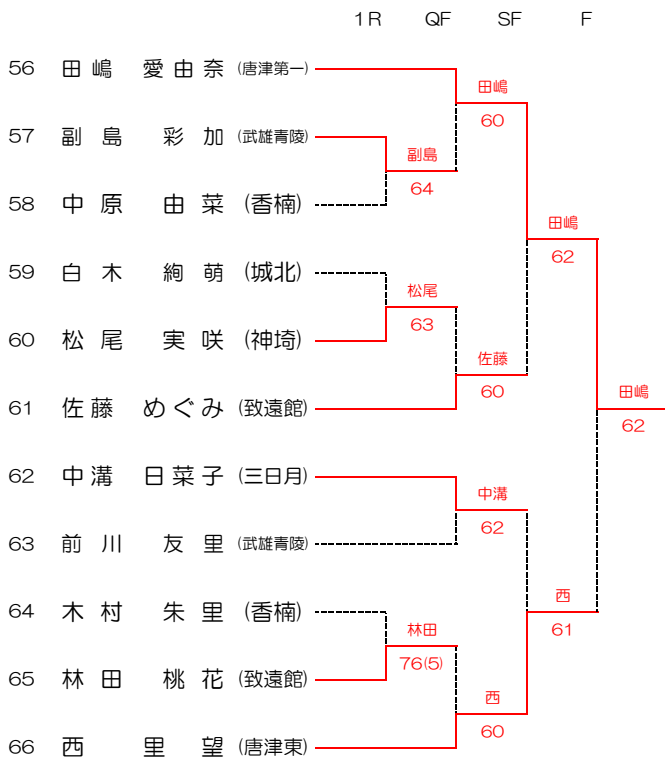

女子シングルス Aブロック

女子シングルス Cブロック

女子シングルス Bブロック

女子シングルス Dブロック

佐賀県中学生テニス選手権

2022/4/29.30 SAGAサンライズパーク庭球場

女子シングルス Eブロック

女子シングルス Gブロック

女子シングルス Fブロック

女子シングルス Hブロック

佐賀県中学生テニス選手権

2022/4/29.30 SAGAサンライズパーク庭球場

女子シングルス ベスト8

女子シングルス 9、10位

女子シングルス 3位決定戦

女子シングルス 11、12位決定戦

女子シングルス 5位決定戦

女子シングルス 13、14位決定戦

女子シングルス 7位決定戦

女子シングルス 15、16位決定戦