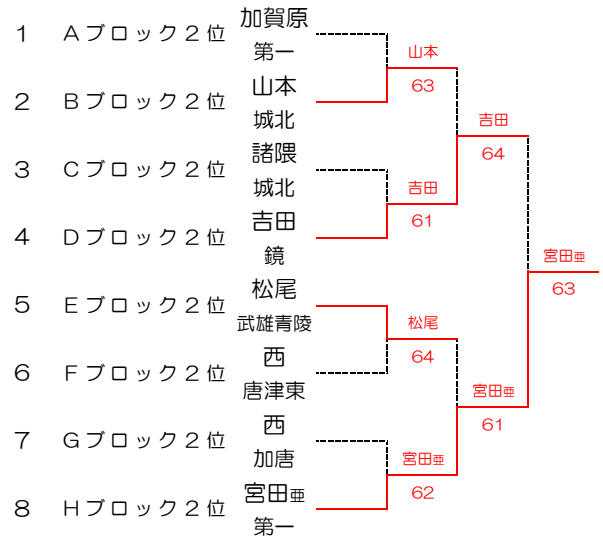

女子シングルス Aブロック

女子シングルス Cブロック

女子シングルス Bブロック

女子シングルス Dブロック

佐賀県中学生テニス選手権

2022/4/29.30 SAGAサンライズパーク庭球場

女子シングルス Eブロック

女子シングルス Gブロック

女子シングルス Fブロック

女子シングルス Hブロック

佐賀県中学生テニス選手権

2022/4/29.30 SAGAサンライズパーク庭球場

女子シングルス ベスト8

女子シングルス 9、10位

女子シングルス 3位決定戦

女子シングルス 11、12位決定戦

女子シングルス 5位決定戦

女子シングルス 13、14位決定戦

女子シングルス 7位決定戦

女子シングルス 15、16位決定戦