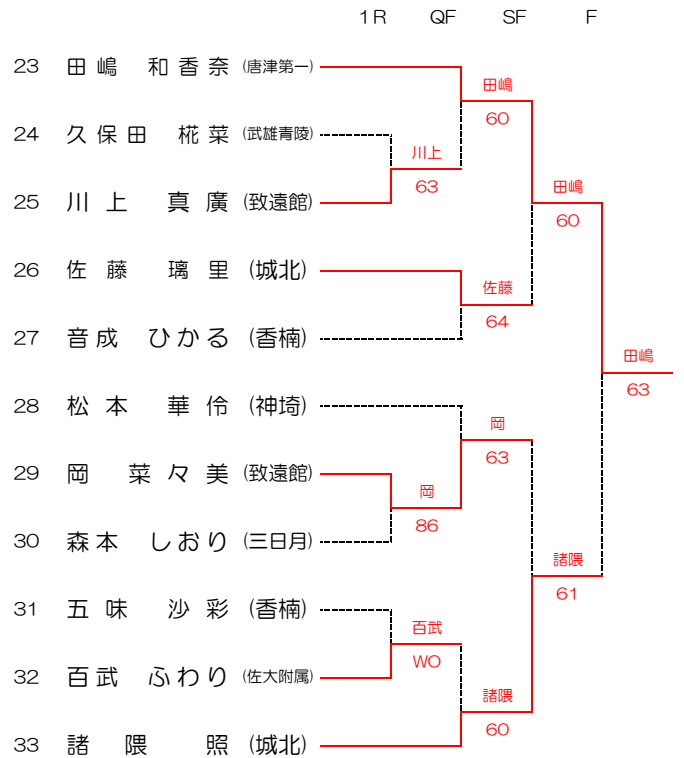

男子シングルス 3位決定戦

男子シングルス 11、12位決定戦

男子シングルス 5位決定戦

男子シングルス 13、14位決定戦

男子シングルス 7位決定戦

男子シングルス 15、16位決定戦

佐賀県中学生テニス選手権

2022/4/29.30 SAGAサンライズパーク庭球場

女子シングルス Aブロック

女子シングルス Cブロック

女子シングルス Bブロック

女子シングルス Dブロック

佐賀県中学生テニス選手権

2022/4/29.30 SAGAサンライズパーク庭球場

女子シングルス Eブロック

女子シングルス Gブロック

女子シングルス 5位決定戦

女子シングルス 13、14位決定戦

女子シングルス 7位決定戦

女子シングルス 15、16位決定戦