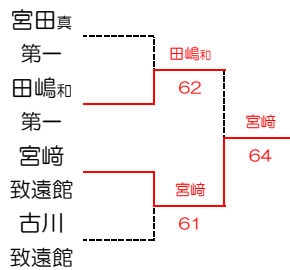

男子シングルス 3位決定戦

男子シングルス 11、12位決定戦

男子シングルス 5位決定戦

男子シングルス 13、14位決定戦

男子シングルス 7位決定戦

男子シングルス 15、16位決定戦

佐賀県中学生テニス選手権

2022/4/29.30 SAGAサンライズパーク庭球場

女子シングルス Aブロック

女子シングルス Cブロック

女子シングルス Bブロック

女子シングルス Dブロック

佐賀県中学生テニス選手権

2022/4/29.30 SAGAサンライズパーク庭球場

女子シングルス Eブロック

女子シングルス Gブロック

女子シングルス Fブロック

女子シングルス Hブロック

佐賀県中学生テニス選手権

2022/4/29.30 SAGAサンライズパーク庭球場

女子シングルス ベスト8

女子シングルス 9、10位

女子シングルス 3位決定戦

女子シングルス 11、12位決定戦

女子シングルス 5位決定戦

女子シングルス 13、14位決定戦

女子シングルス 7位決定戦

女子シングルス 15、16位決定戦