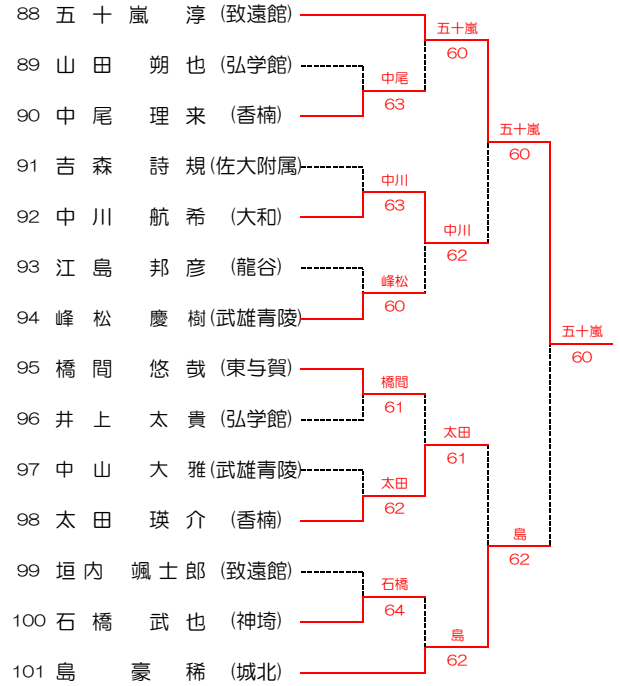

佐賀県中学生テニス選手権

2022/4/29.30 SAGAサンライズパーク庭球場

男子シングルス Aブロック

1R QF SF F

男子シングルス Cブロック

1R QF SF F

男子シングルス Bブロック

1R QF SF F

男子シングルス Dブロック

1R QF SF F

佐賀県中学生テニス選手権

2022/4/29.30 SAGAサンライズパーク庭球場

男子シングルス Eブロック

1R QF SF F

男子シングルス Gブロック

1R QF SF F

男子シングルス Fブロック

1R QF SF F

男子シングルス Hブロック

1R QF SF F

佐賀県中学生テニス選手権

2022/4/29.30 SAGAサンライズパーク庭球場

男子シングルス ベスト8

男子シングルス 9、10位

女子シングルス 5位決定戦

女子シングルス 13、14位決定戦

女子シングルス 7位決定戦

女子シングルス 15、16位決定戦