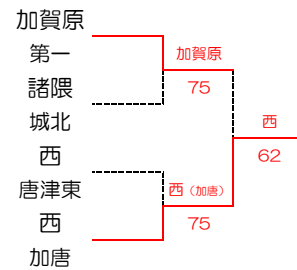

男子シングルス 3位決定戦

男子シングルス 11、12位決定戦

男子シングルス 5位決定戦

男子シングルス 13、14位決定戦

男子シングルス 7位決定戦

男子シングルス 15、16位決定戦

佐賀県中学生テニス選手権

2022/4/29.30 SAGAサンライズパーク庭球場

女子シングルス Aブロック

女子シングルス Cブロック

女子シングルス Bブロック

女子シングルス Dブロック

佐賀県中学生テニス選手権

2022/4/29.30 SAGAサンライズパーク庭球場

女子シングルス Eブロック

女子シングルス Gブロック

女子シングルス Fブロック

女子シングルス Hブロック

佐賀県中学生テニス選手権

2022/4/29.30 SAGAサンライズパーク庭球場

女子シングルス ベスト8

女子シングルス 9、10位

女子シングルス 3位決定戦

女子シングルス 11、12位決定戦

女子シングルス 5位決定戦

女子シングルス 13、14位決定戦

女子シングルス 7位決定戦

女子シングルス 15、16位決定戦