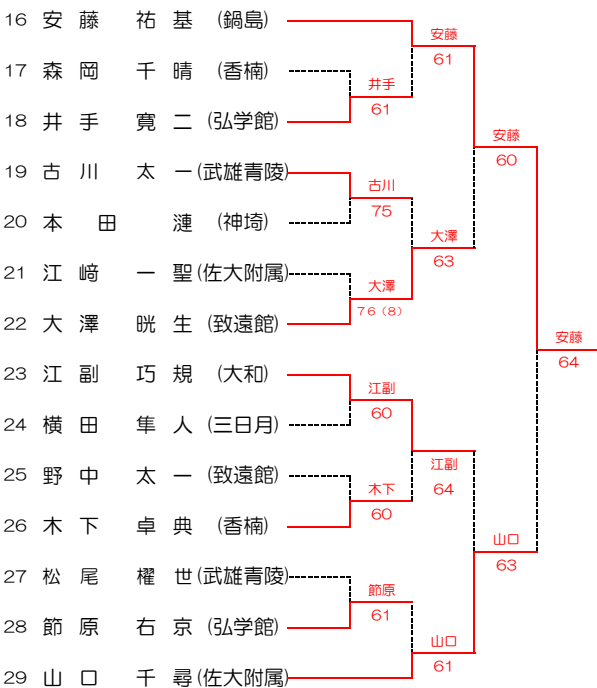

佐賀県中学生テニス選手権

2022/4/29.30 SAGAサンライズパーク庭球場

男子シングルス Aブロック

1R QF SF F

男子シングルス Cブロック

1R QF SF F

男子シングルス Bブロック

1R QF SF F

男子シングルス Dブロック

1R QF SF F

佐賀県中学生テニス選手権

2022/4/29.30 SAGAサンライズパーク庭球場

男子シングルス Eブロック

1R QF SF F

男子シングルス Gブロック

1R QF SF F

女子シングルス 5位決定戦

女子シングルス 13、14位決定戦

女子シングルス 7位決定戦

女子シングルス 15、16位決定戦