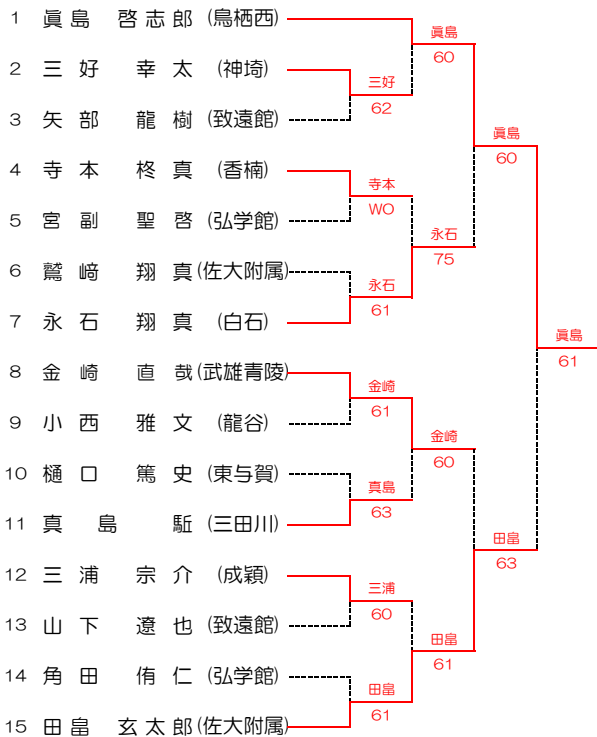

佐賀県中学生テニス選手権

2022/4/29.30 SAGAサンライズパーク庭球場

男子シングルス Aブロック

1R QF SF F

男子シングルス Cブロック

1R QF SF F

男子シングルス Bブロック

1R QF SF F

男子シングルス Dブロック

1R QF SF F

佐賀県中学生テニス選手権

2022/4/29.30 SAGAサンライズパーク庭球場

男子シングルス Eブロック

1R QF SF F

男子シングルス Gブロック

1R QF SF F

女子シングルス 5位決定戦

女子シングルス 13、14位決定戦

女子シングルス 7位決定戦

女子シングルス 15、16位決定戦