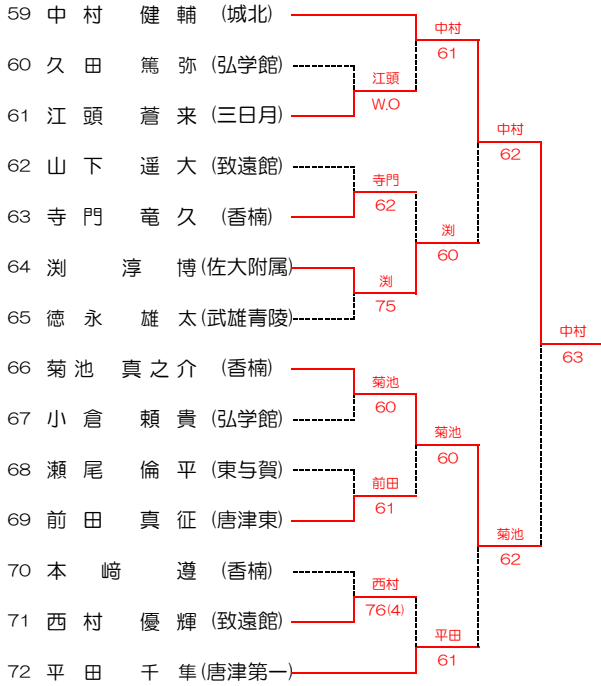

佐賀県中学生テニス選手権

2022/4/29.30 SAGAサンライズパーク庭球場

男子シングルス Aブロック

1R QF SF F

男子シングルス Cブロック

1R QF SF F

男子シングルス Bブロック

1R QF SF F

男子シングルス Dブロック

1R QF SF F

佐賀県中学生テニス選手権

2022/4/29.30 SAGAサンライズパーク庭球場

男子シングルス Eブロック

1R QF SF F

男子シングルス Gブロック

1R QF SF F

男子シングルス Fブロック

1R QF SF F

男子シングルス Hブロック

1R QF SF F

佐賀県中学生テニス選手権

2022/4/29.30 SAGAサンライズパーク庭球場

男子シングルス ベスト8

男子シングルス 9、10位

女子シングルス 5位決定戦

女子シングルス 13、14位決定戦

女子シングルス 7位決定戦

女子シングルス 15、16位決定戦