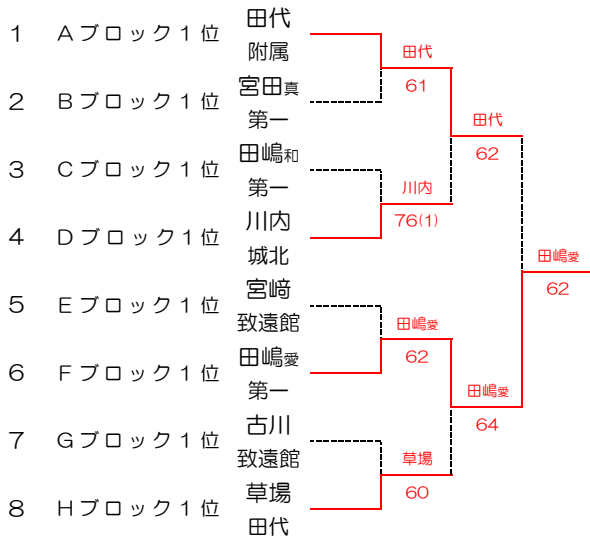

女子シングルス Aブロック

女子シングルス Cブロック

女子シングルス Bブロック

女子シングルス Dブロック

佐賀県中学生テニス選手権

2022/4/29.30 SAGAサンライズパーク庭球場

女子シングルス Eブロック

女子シングルス Gブロック

女子シングルス Fブロック

女子シングルス Hブロック

佐賀県中学生テニス選手権

2022/4/29.30 SAGAサンライズパーク庭球場

女子シングルス ベスト8

女子シングルス 9、10位

女子シングルス 3位決定戦

女子シングルス 11、12位決定戦

女子シングルス 5位決定戦

女子シングルス 13、14位決定戦

女子シングルス 7位決定戦

女子シングルス 15、16位決定戦