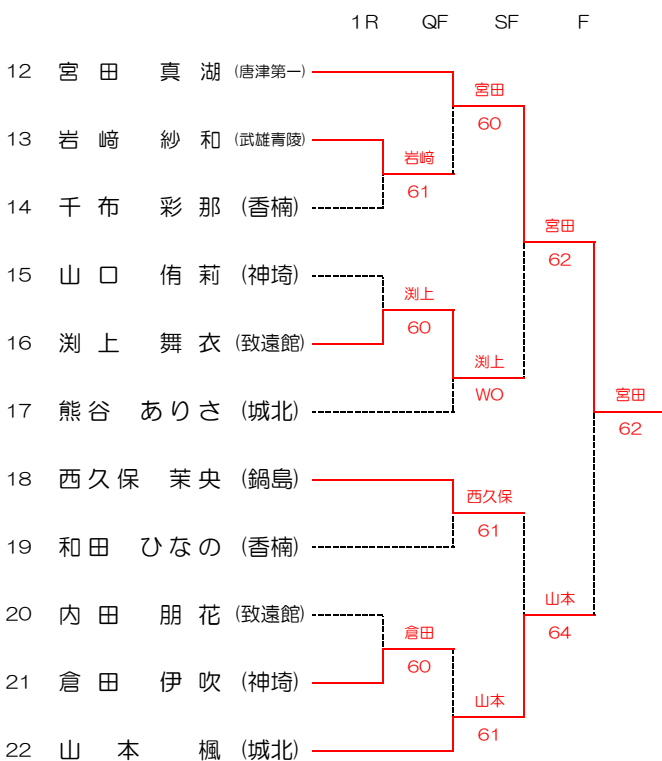

男子シングルス 3位決定戦

男子シングルス 11、12位決定戦

男子シングルス 5位決定戦

男子シングルス 13、14位決定戦

男子シングルス 7位決定戦

男子シングルス 15、16位決定戦

佐賀県中学生テニス選手権

2022/4/29.30 SAGAサンライズパーク庭球場

女子シングルス Aブロック

女子シングルス Cブロック

女子シングルス Bブロック

女子シングルス Dブロック

佐賀県中学生テニス選手権

2022/4/29.30 SAGAサンライズパーク庭球場

女子シングルス Eブロック

女子シングルス Gブロック

女子シングルス 5位決定戦

女子シングルス 13、14位決定戦

女子シングルス 7位決定戦

女子シングルス 15、16位決定戦