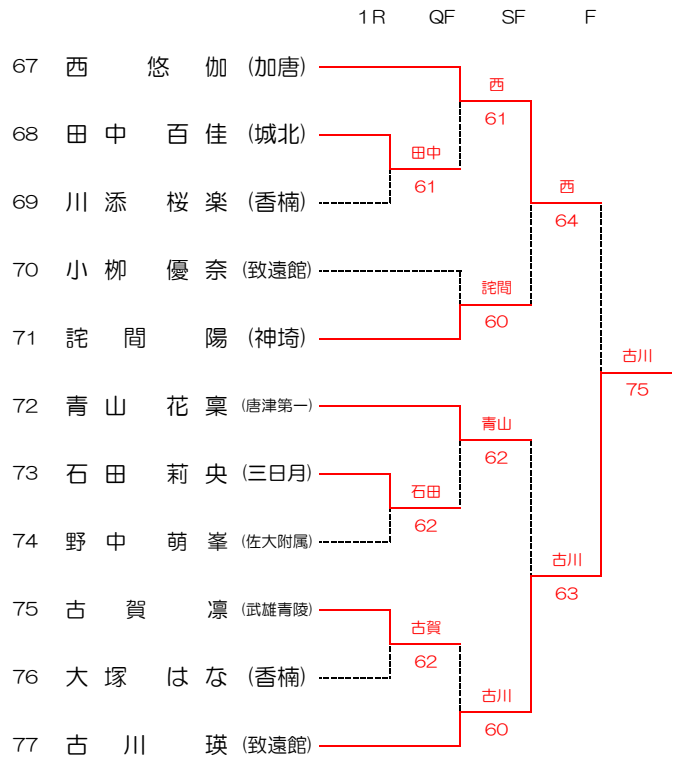

男子シングルス 3位決定戦

男子シングルス 11、12位決定戦

男子シングルス 5位決定戦

男子シングルス 13、14位決定戦

男子シングルス 7位決定戦

男子シングルス 15、16位決定戦

佐賀県中学生テニス選手権

2022/4/29.30 SAGAサンライズパーク庭球場

女子シングルス Aブロック

女子シングルス Cブロック

女子シングルス Bブロック

女子シングルス Dブロック

佐賀県中学生テニス選手権

2022/4/29.30 SAGAサンライズパーク庭球場

女子シングルス Eブロック

女子シングルス Gブロック

女子シングルス Fブロック

女子シングルス Hブロック

佐賀県中学生テニス選手権

2022/4/29.30 SAGAサンライズパーク庭球場

女子シングルス ベスト8

女子シングルス 9、10位

女子シングルス 3位決定戦

女子シングルス 11、12位決定戦

女子シングルス 5位決定戦

女子シングルス 13、14位決定戦

女子シングルス 7位決定戦

女子シングルス 15、16位決定戦