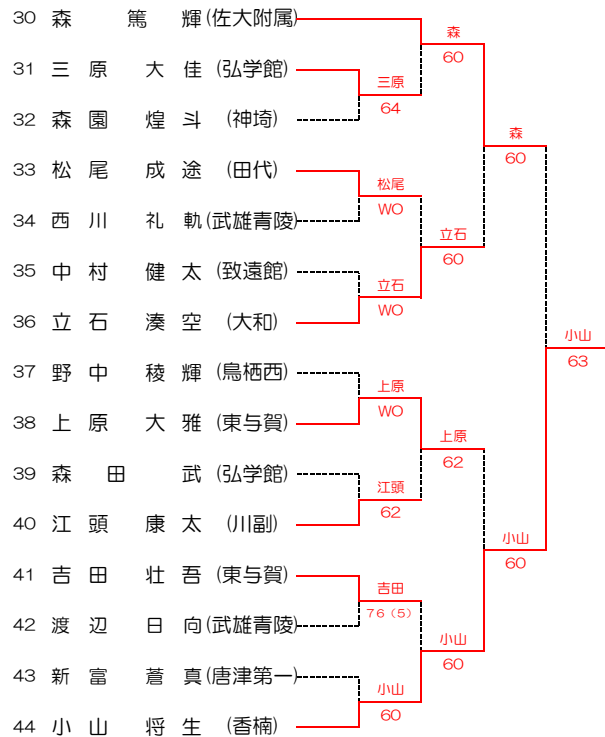

佐賀県中学生テニス選手権

2022/4/29.30 SAGAサンライズパーク庭球場

男子シングルス Aブロック

1R QF SF F

男子シングルス Cブロック

1R QF SF F

男子シングルス Bブロック

1R QF SF F

男子シングルス Dブロック

1R QF SF F

佐賀県中学生テニス選手権

2022/4/29.30 SAGAサンライズパーク庭球場

男子シングルス Eブロック

1R QF SF F

男子シングルス Gブロック

1R QF SF F

女子シングルス 5位決定戦

女子シングルス 13、14位決定戦

女子シングルス 7位決定戦

女子シングルス 15、16位決定戦