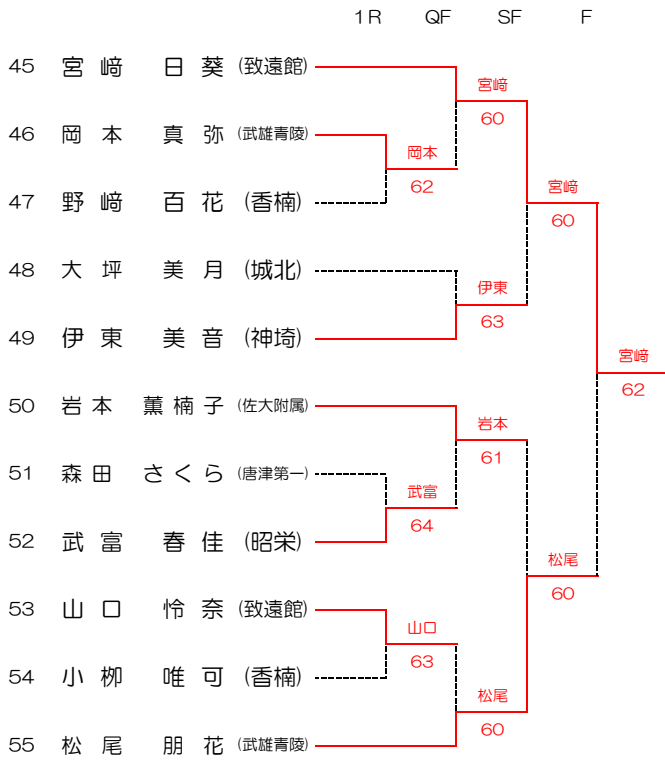

女子シングルス Aブロック

女子シングルス Cブロック

女子シングルス Bブロック

女子シングルス Dブロック

佐賀県中学生テニス選手権

2022/4/29.30 SAGAサンライズパーク庭球場

女子シングルス Eブロック

女子シングルス Gブロック

女子シングルス Fブロック

女子シングルス Hブロック

佐賀県中学生テニス選手権

2022/4/29.30 SAGAサンライズパーク庭球場

女子シングルス ベスト8

女子シングルス 9、10位

女子シングルス 3位決定戦

女子シングルス 11、12位決定戦

女子シングルス 5位決定戦

女子シングルス 13、14位決定戦

女子シングルス 7位決定戦

女子シングルス 15、16位決定戦