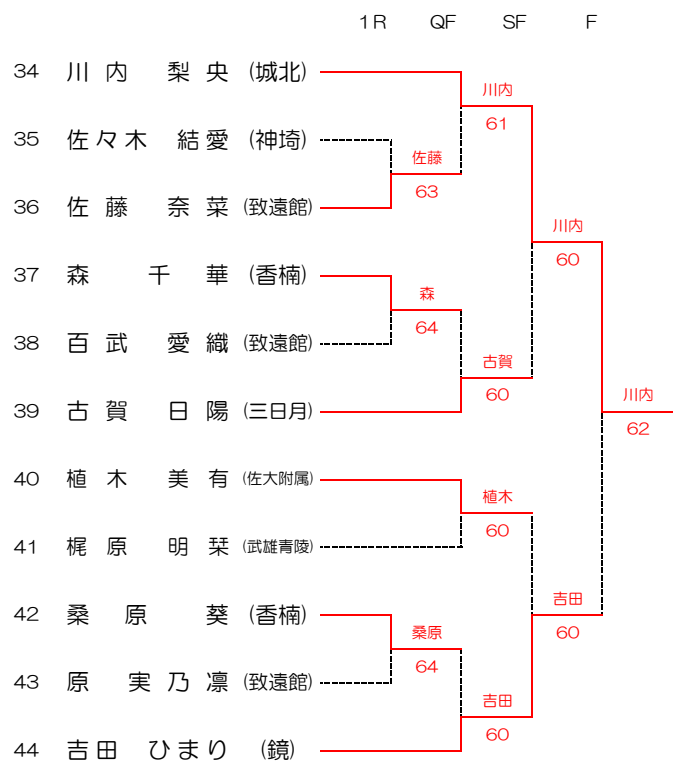

女子シングルス Aブロック

女子シングルス Cブロック

女子シングルス Bブロック

女子シングルス Dブロック

佐賀県中学生テニス選手権

2022/4/29.30 SAGAサンライズパーク庭球場

女子シングルス Eブロック

女子シングルス Gブロック

女子シングルス Fブロック

女子シングルス Hブロック

佐賀県中学生テニス選手権

2022/4/29.30 SAGAサンライズパーク庭球場

女子シングルス ベスト8

女子シングルス 9、10位

女子シングルス 3位決定戦

女子シングルス 11、12位決定戦

女子シングルス 5位決定戦

女子シングルス 13、14位決定戦

女子シングルス 7位決定戦

女子シングルス 15、16位決定戦