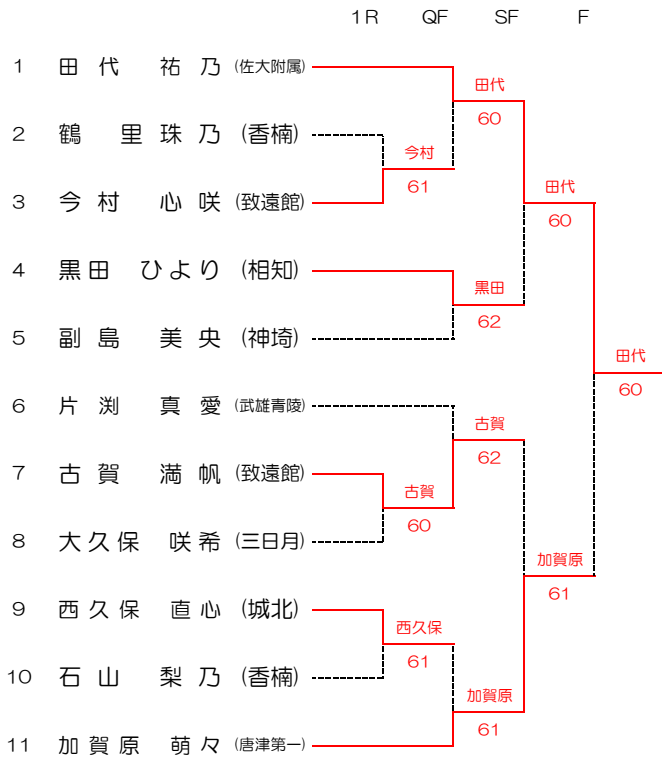

男子シングルス 3位決定戦

男子シングルス 11、12位決定戦

男子シングルス 5位決定戦

男子シングルス 13、14位決定戦

男子シングルス 7位決定戦

男子シングルス 15、16位決定戦

佐賀県中学生テニス選手権

2022/4/29.30 SAGAサンライズパーク庭球場

女子シングルス Aブロック

女子シングルス Cブロック

女子シングルス Bブロック

女子シングルス Dブロック

佐賀県中学生テニス選手権

2022/4/29.30 SAGAサンライズパーク庭球場

女子シングルス Eブロック

女子シングルス Gブロック

女子シングルス 5位決定戦

女子シングルス 13、14位決定戦

女子シングルス 7位決定戦

女子シングルス 15、16位決定戦