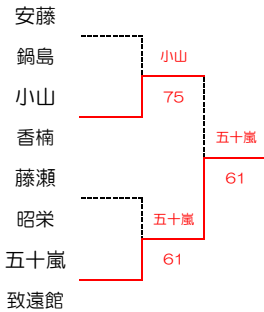

男子シングルス Dブロック

1R QF SF F

佐賀県中学生テニス選手権

2022/4/29.30 SAGAサンライズパーク庭球場

男子シングルス Eブロック

1R QF SF F

男子シングルス Gブロック

1R QF SF F

男子シングルス Fブロック

1R QF SF F

男子シングルス Hブロック

1R QF SF F

佐賀県中学生テニス選手権

2022/4/29.30 SAGAサンライズパーク庭球場

男子シングルス ベスト8

男子シングルス 9、10位

男子シングルス 3位決定戦

男子シングルス 11、12位決定戦

男子シングルス 5位決定戦

男子シングルス 13、14位決定戦

男子シングルス 7位決定戦

男子シングルス 15、16位決定戦

佐賀県中学生テニス選手権

2022/4/29.30 SAGAサンライズパーク庭球場

女子シングルス Aブロック

女子シングルス Cブロック

女子シングルス Bブロック

女子シングルス Dブロック

佐賀県中学生テニス選手権

2022/4/29.30 SAGAサンライズパーク庭球場

女子シングルス Eブロック

女子シングルス Gブロック