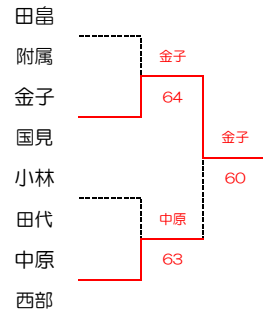

男子シングルス Fブロック

1R QF SF F

男子シングルス Hブロック

1R QF SF F

佐賀県中学生テニス選手権

2022/4/29.30 SAGAサンライズパーク庭球場

男子シングルス ベスト8

男子シングルス 9、10位

男子シングルス 3位決定戦

男子シングルス 11、12位決定戦

男子シングルス 5位決定戦

男子シングルス 13、14位決定戦

男子シングルス 7位決定戦

男子シングルス 15、16位決定戦

佐賀県中学生テニス選手権

2022/4/29.30 SAGAサンライズパーク庭球場

女子シングルス Aブロック

女子シングルス Cブロック

女子シングルス Bブロック

女子シングルス Dブロック

佐賀県中学生テニス選手権

2022/4/29.30 SAGAサンライズパーク庭球場

女子シングルス Eブロック

女子シングルス Gブロック

女子シングルス 5位決定戦

女子シングルス 13、14位決定戦

女子シングルス 7位決定戦

女子シングルス 15、16位決定戦