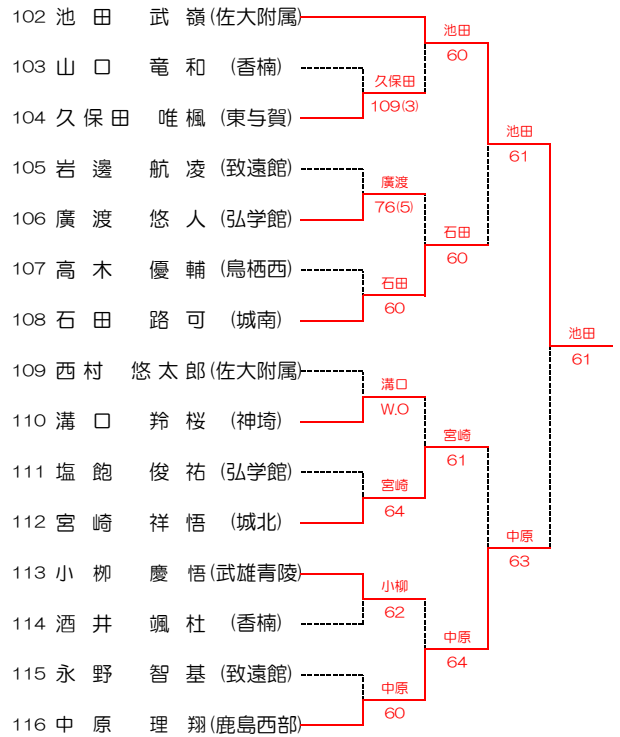

佐賀県中学生テニス選手権

2022/4/29.30 SAGAサンライズパーク庭球場

男子シングルス Aブロック

1R QF SF F

男子シングルス Cブロック

1R QF SF F

男子シングルス Bブロック

1R QF SF F

男子シングルス Dブロック

1R QF SF F

佐賀県中学生テニス選手権

2022/4/29.30 SAGAサンライズパーク庭球場

男子シングルス Eブロック

1R QF SF F

男子シングルス Gブロック

1R QF SF F

男子シングルス Fブロック

1R QF SF F

男子シングルス Hブロック

1R QF SF F

佐賀県中学生テニス選手権

2022/4/29.30 SAGAサンライズパーク庭球場

男子シングルス ベスト8

男子シングルス 9、10位

女子シングルス 5位決定戦

女子シングルス 13、14位決定戦

女子シングルス 7位決定戦

女子シングルス 15、16位決定戦