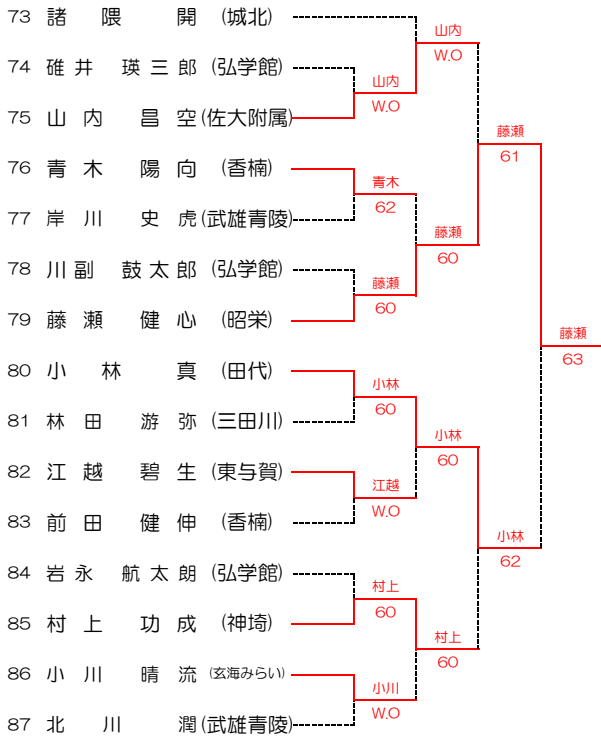

佐賀県中学生テニス選手権

2022/4/29.30 SAGAサンライズパーク庭球場

男子シングルス Aブロック

1R QF SF F

男子シングルス Cブロック

1R QF SF F

男子シングルス Bブロック

1R QF SF F

男子シングルス Dブロック

1R QF SF F

佐賀県中学生テニス選手権

2022/4/29.30 SAGAサンライズパーク庭球場

男子シングルス Eブロック

1R QF SF F

男子シングルス Gブロック

1R QF SF F

男子シングルス Fブロック

1R QF SF F

男子シングルス Hブロック

1R QF SF F

佐賀県中学生テニス選手権

2022/4/29.30 SAGAサンライズパーク庭球場

男子シングルス ベスト8

男子シングルス 9、10位

女子シングルス 5位決定戦

女子シングルス 13、14位決定戦

女子シングルス 7位決定戦

女子シングルス 15、16位決定戦