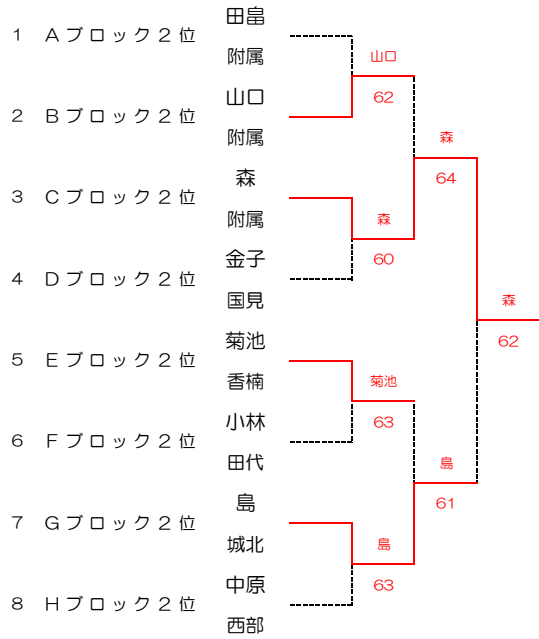

男子シングルス Fブロック

1R QF SF F

男子シングルス Hブロック

1R QF SF F

佐賀県中学生テニス選手権

2022/4/29.30 SAGAサンライズパーク庭球場

男子シングルス ベスト8

男子シングルス 9、10位

男子シングルス 3位決定戦

男子シングルス 11、12位決定戦

男子シングルス 5位決定戦

男子シングルス 13、14位決定戦

男子シングルス 7位決定戦

男子シングルス 15、16位決定戦

佐賀県中学生テニス選手権

2022/4/29.30 SAGAサンライズパーク庭球場

女子シングルス 5位決定戦

女子シングルス 13、14位決定戦

女子シングルス 7位決定戦

女子シングルス 15、16位決定戦