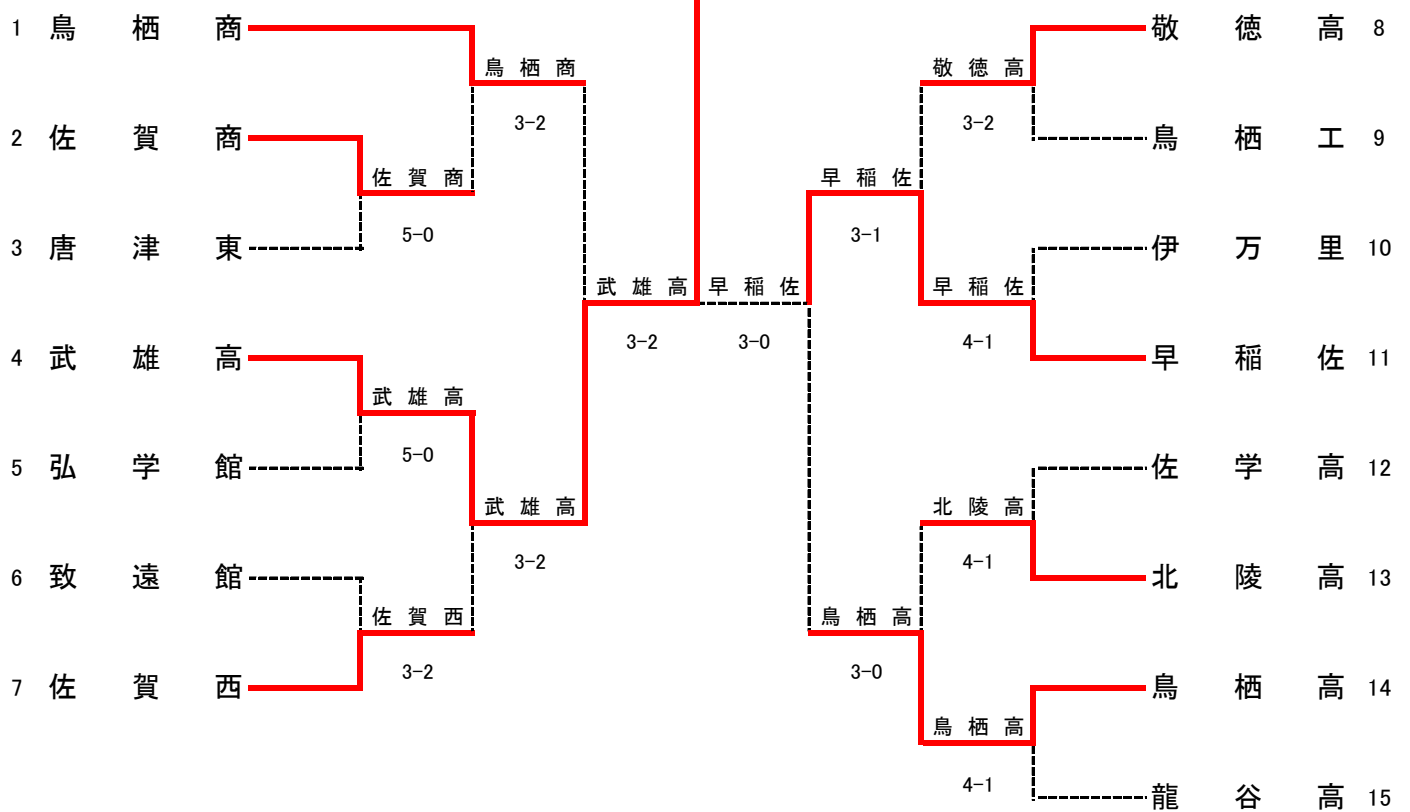

令和5年度 佐賀県高等学校テニス新人大会(兼 第46回全国選抜高校テニス大会佐賀県大会)

10月14, 15日 (於 SAGAサンライズパーク庭球場)

10月21, 22日 (於 松浦河畔公園庭球場)

男子団体

優勝

武雄高

3-1

◇第2代表決定戦 < メインドロー上で対戦済みの場合は、新たな対戦は行わない >