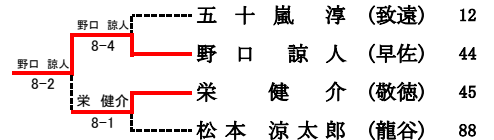

【3, 4位決定戦】

【5, 6位決定戦】