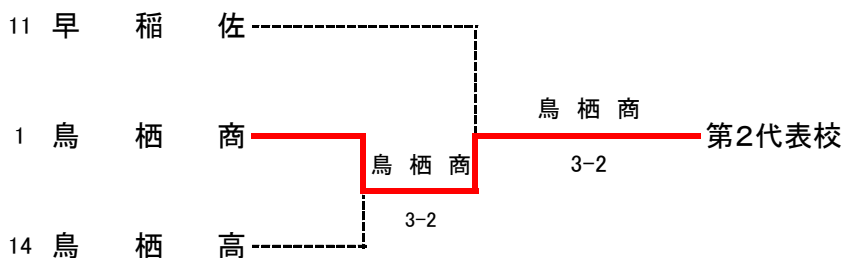

令和5年度 佐賀県高等学校テニス新人大会(兼 第46回全国選抜高校テニス大会佐賀県大会)

10月14, 15日 (於 SAGAサンライズパーク庭球場)

10月21, 22日 (於 松浦河畔公園庭球場)

男子団体

優勝

武雄高

3-1

◇第2代表決定戦 < メインドロー上で対戦済みの場合は、新たな対戦は行わない >