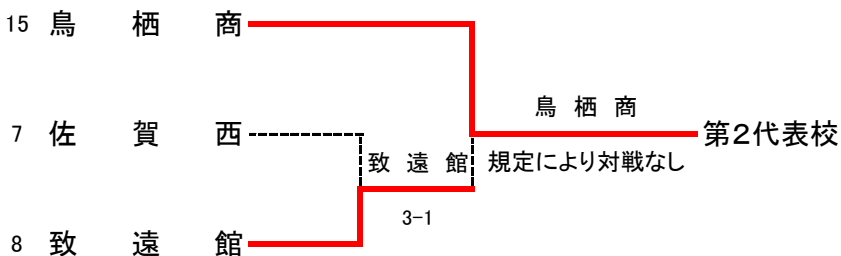

10月21, 22日 (於 松浦河畔公園庭球場)

女子団体
優勝

佐賀商

3-1

◇第2代表決定戦 < メインドロー上で対戦済みの場合は、新たな対戦は行わない >

結果	
1位	佐賀商業高校
2位	鳥栖商業高校
3位	致遠館高校
3位	佐賀西高校

女子団体戦対戦表

1R1	2	早稲佐	4-1	唐津西	3
S1		古賀 倫子②	66(RET)	宮田 亜湖①	
D1		竹崎 桃子① 内堀 桜子②	36	宮田 真湖① 増本 心海①	
S2		和倉 好乃花①	75	井本 花琳①	
D2		徳村 朱理② 近藤 史織②	不戦勝		
S3		佐久間 珠里①	不戦勝		