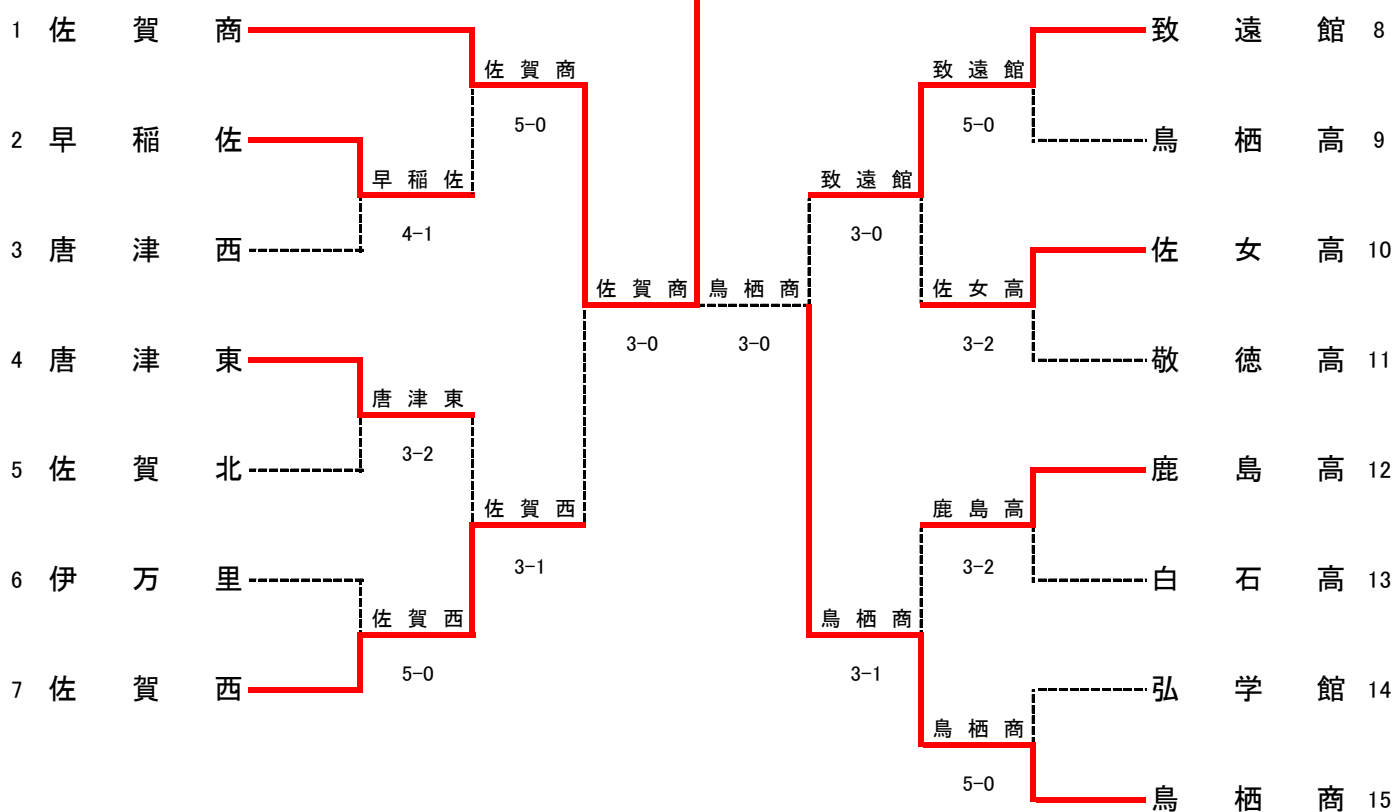

2決	1	鳥栖商	3-2	早稲佐	11
S1		福永 真大②	84	野口 諒人①	
D1		吉原 仁② 結城 慶昭①	58	牛尾 颯太② 國崎 梨仁②	
S2		糸山 太基②	82	西川 昊良②	
D2		寺崎 悠紳① 弓 瑠伍①	08	木暮 佑真② 池田 光希②	
S3		田中 音碧②	80	柏木 友秀②	

令和5年度 佐賀県高等学校テニス新人大会(兼 第46回全国選抜高校テニス大会佐賀県大会)

10月14, 15日 (於 SAGAサンライズパーク庭球場)

10月21, 22日 (於 松浦河畔公園庭球場)

女子団体
優勝

佐賀商

3-1

◇第2代表決定戦 < メインドロー上で対戦済みの場合は、新たな対戦は行わない >

結果	
1位	佐賀商業高校
2位	鳥栖商業高校
3位	致遠館高校
3位	佐賀西高校

女子団体戦対戦表

1R1	2	早稲佐	4-1	唐津西	3
S1		古賀 倫子②	66(RET)	宮田 亜湖①	
D1		竹崎 桃子① 内堀 桜子②	36	宮田 真湖① 増本 心海①	
S2		和倉 好乃花①	75	井本 花琳①	
D2		徳村 朱理② 近藤 史織②	不戦勝		
S3		佐久間 珠里①	不戦勝		