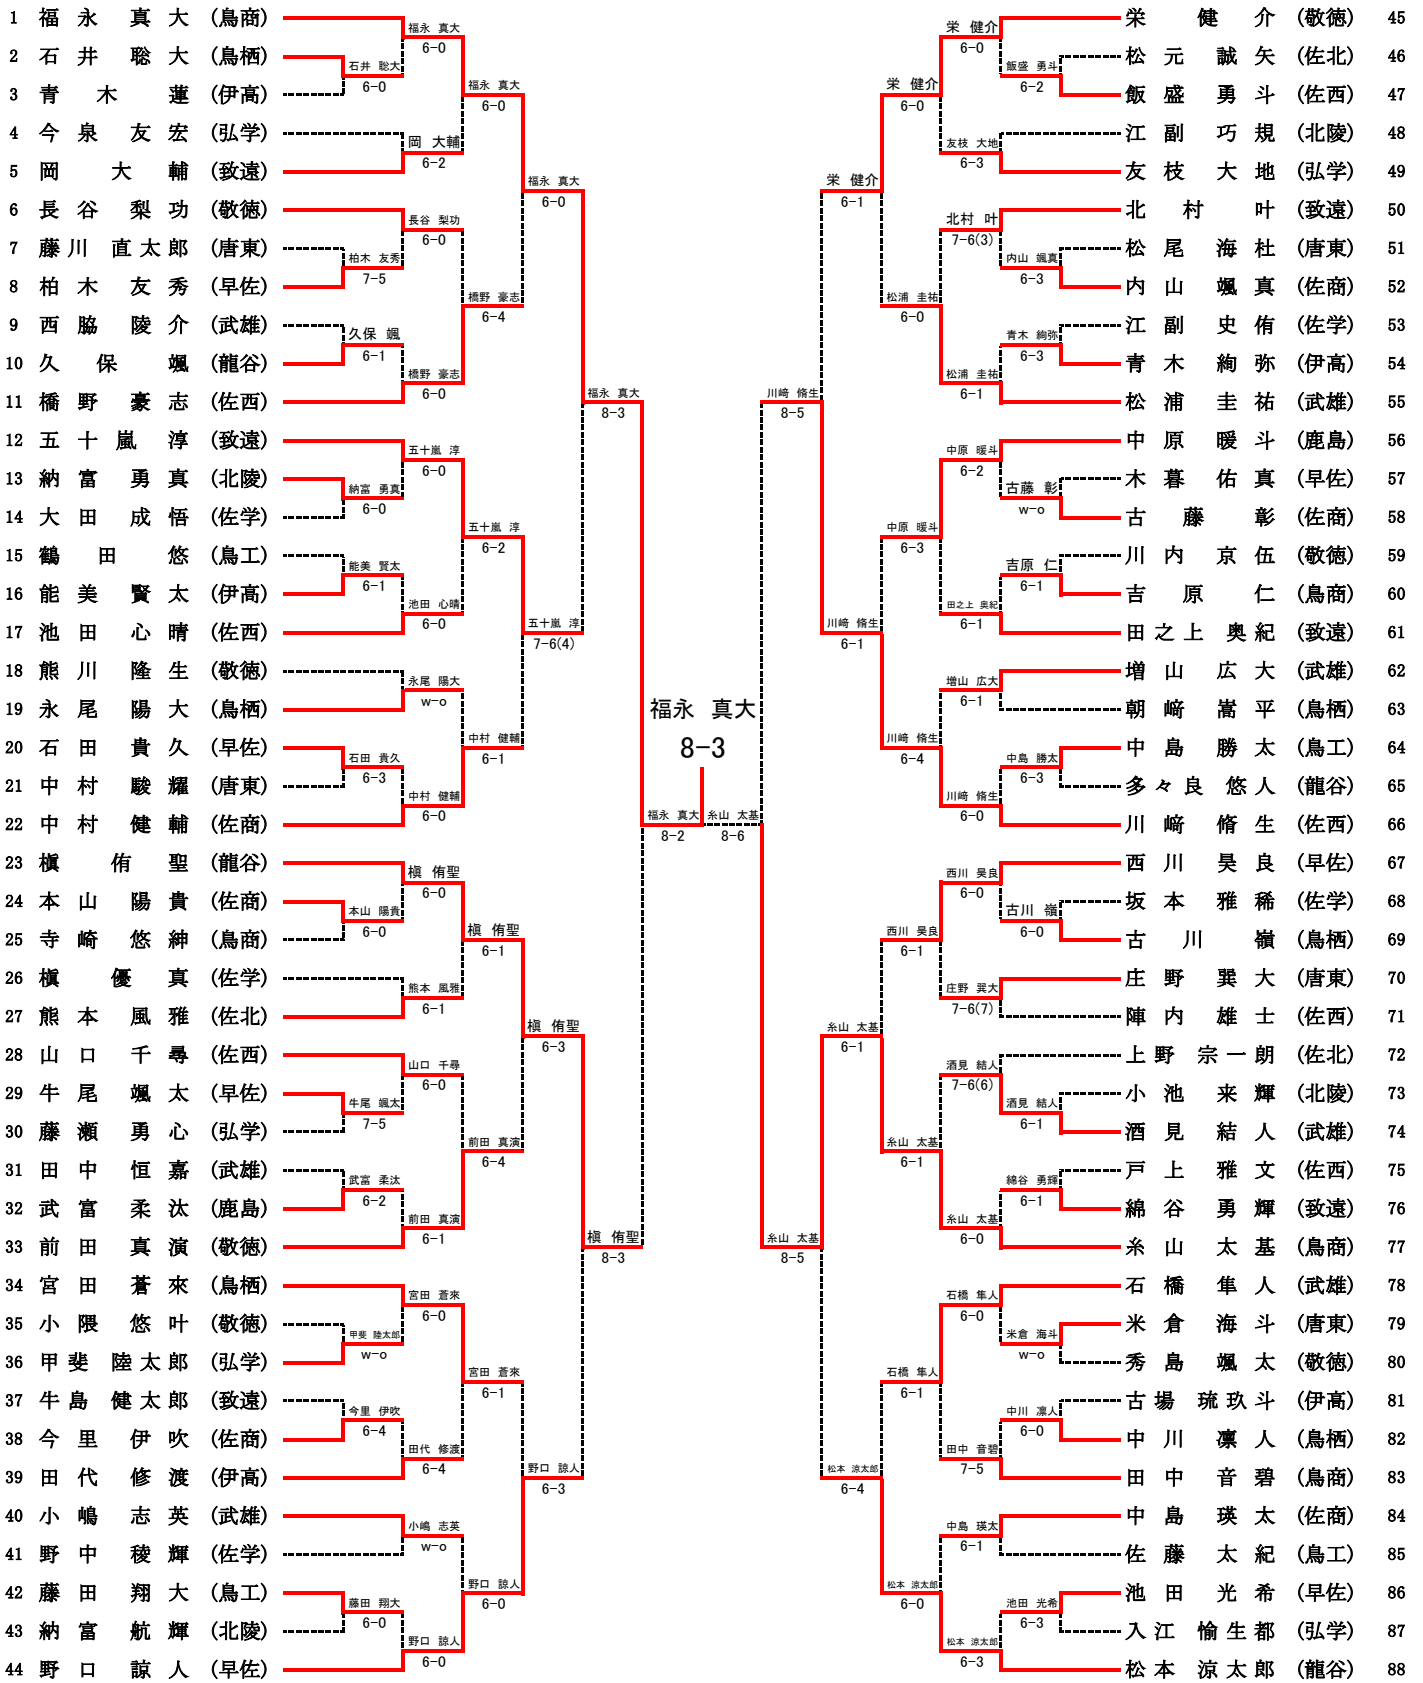

男子シングルス

男子ダブルス

1	横松本	本内	仲涼太	聖太郎	(龍谷)		横・松本	6-1	福永・糸山	6-0	福永・糸山	福永・糸山	永山子岡	真太悠	大基希	(鳥商)	30
2	川秀南	島雄	京太	伍太	(敬徳)		南・貝塚	6-0	金子・村岡	7-5	福永・糸山	福永・糸山	金子・村岡	悠保良	希太	(致遠)	31
3	南貝小	塚柳山	亮諒	太真	(佐西)		横・松本	6-2	飯盛・戸上	6-1	福永・糸山	福永・糸山	飯盛・戸上	悠勇雅	人斗文	(龍谷)	32
4	増村美	村美	慎太	太郎	(武雄)		小柳・増山	6-1	立石・中島	6-4	福永・糸山	福永・糸山	立石・中島	桐	弥混	(佐西)	33
5	能岡綿	谷田川	大勇	輔輝	(伊高)		宮田・中川	6-4	立石・中島	7-5	福永・糸山	福永・糸山	立石・中島	石島代	空稀	(唐東)	34
6	岡中内	中内今	蒼凛	來人	(致遠)		宮田・中川	7-6(4)	福永・糸山	6-0	福永・糸山	福永・糸山	石島代	湊琉修	渡斗	(佐商)	35
7	宮中内	今里	凛伊	真吹	(鳥栖)		牛尾・國崎	6-4	福永・糸山	6-2	福永・糸山	福永・糸山	石島代	琉玖	斗	(伊高)	36
8	今牛野	牛崎中	楓梨	太仁	(佐商)		牛尾・國崎	6-1	福永・糸山	6-0	福永・糸山	福永・糸山	石島代	暖柔志	斗英	(鹿島)	37
9	野中	中	優直	真斗	(早佐)		野中・横	6-2	福永・糸山	6-0	福永・糸山	福永・糸山	石島代	太佑	郎真	(武雄)	38
10	横藤米	川倉	太海	斗	(佐学)		五十嵐・田之上	6-3	福永・糸山	6-0	福永・糸山	福永・糸山	石島代	真平大	也	(早佐)	39
11	小前今	泉	来蒼	輝宏	(唐東)		今泉・甲斐	7-6(3)	福永・糸山	6-0	福永・糸山	福永・糸山	石島代	琉愛勇	弥也	(鳥栖)	40
12	今甲	斐	陸太	太郎	(北陵)		五十嵐・田之上	6-0	福永・糸山	6-0	福永・糸山	福永・糸山	石島代	生	都介	(北陵)	41
13	津中五	田十	英大	稔雅	(弘学)		五十嵐・田之上	6-1	福永・糸山	6-0	福永・糸山	福永・糸山	石島代	真隼圭	人祐	(鳥工)	42
14	五田川	之上	奥	紀	(致遠)		五十嵐・田之上	6-1	福永・糸山	6-0	福永・糸山	福永・糸山	石島代	真靖音	規碧	(敬徳)	43
15	川崎橋	野村	豪祐	市樹	(佐西)		川崎・橋野	6-0	福永・糸山	6-0	福永・糸山	福永・糸山	石島代	音	仁也	(唐東)	44
16	奥五中	領ノ	田春	仁斗	(早佐)		奥村・五領田	7-5	福永・糸山	6-0	福永・糸山	福永・糸山	石島代	原	也人	(鳥商)	45
17	飯古森	川悠	龍	嶺生	(佐商)		川崎・橋野	7-5	福永・糸山	6-0	福永・糸山	福永・糸山	石島代	原	光貴	(致遠)	46
18	古森	戸	悠	擢大	(鳥栖)		古川・森	7-6(6)	福永・糸山	6-0	福永・糸山	福永・糸山	石島代	原	久永	(早佐)	47
19	藏吉庄	永野	和	大	(北陵)		熊本・上野	6-2	福永・糸山	6-0	福永・糸山	福永・糸山	石島代	原	哉	(伊高)	48
20	庄松熊	野上	巽海	杜雅	(唐東)		熊本・上野	7-5	福永・糸山	6-0	福永・糸山	福永・糸山	石島代	原	馳人	(鳥工)	49
21	熊上長	野川	宗一	雅朗	(佐北)		熊本・上野	6-0	福永・糸山	6-0	福永・糸山	福永・糸山	石島代	原	心千	(佐西)	50
22	角指北	原村	孔和	晴哉	(敬徳)		長谷・熊川	6-0	福永・糸山	6-0	福永・糸山	福永・糸山	石島代	原	結巧	(武雄)	51
23	指北牛	村島	健太	叶郎	(弘学)		北村・牛島	6-2	福永・糸山	6-0	福永・糸山	福永・糸山	石島代	原	友陽	(北陵)	52
24	牛福高	島柳	悠直	生人	(致遠)		北村・牛島	6-0	福永・糸山	6-0	福永・糸山	福永・糸山	石島代	原	貴彰	(佐商)	53
25	青古原	川口	木	蓮晟	(佐西)		北村・牛島	6-3	福永・糸山	6-0	福永・糸山	福永・糸山	石島代	原	地心	(伊高)	54
26	原堂中	前村	伴健	汰太	(伊高)		原口・堂前	6-1	福永・糸山	6-0	福永・糸山	福永・糸山	石島代	原	稀侑大	(佐学)	55
27	中	島	健瑛	輔太	(武雄)		中村・中島	6-1	福永・糸山	6-0	福永・糸山	福永・糸山	石島代	原	我人	(鳥栖)	56
28	中	島	健瑛	輔太	(佐商)		中村・中島	6-1	福永・糸山	6-0	福永・糸山	福永・糸山	石島代	原	良	(早佐)	57
29	中	島	健瑛	輔太	(佐商)		中村・中島	6-1	福永・糸山	6-0	福永・糸山	福永・糸山	石島代	原	良	(早佐)	58

【3, 4位決定戦】

16	川崎橋	野村	生志	人祐	(佐西)		川崎・橋野	8-6
44	石松	橋浦	隼圭	祐	(武雄)		福永・糸山	8-6

【7, 8位決定戦】

25	北牛島	村健	叶郎	介演	(致遠)		福永・糸山	6-2
43	柴前	田	真	演	(敬徳)		福永・糸山	6-2

【5, 6位決定戦】

15	五十嵐	之上	奥	紀	(致遠)		五十嵐・田之上	6-1	福永・糸山	6-0	福永・糸山	福永・糸山	五十嵐・田之上	真諒	人良	(致遠)	15
25	北牛島	村健	叶郎	介演	(致遠)		五十嵐・田之上	6-3	福永・糸山	6-0	福永・糸山	福永・糸山	五十嵐・田之上	真諒	人良	(致遠)	25
43	柴前	田	真	演	(敬徳)		福永・糸山	6-2	福永・糸山	6-0	福永・糸山	福永・糸山	福永・糸山	真諒	人良	(敬徳)	43
58	柴前	田	真	演	(早佐)		福永・糸山	6-2	福永・糸山	6-0	福永・糸山	福永・糸山	福永・糸山	真諒	人良	(早佐)	58