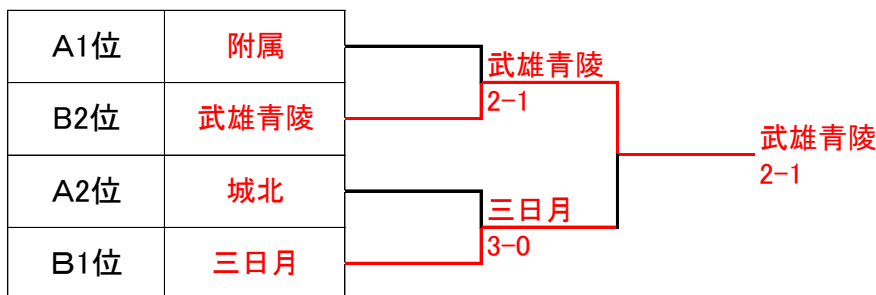

### Aパート

		A1	A2	A3	A4	勝敗	順位
A1	附属①		2-1	2-1	2-1	3-0	1
A2	致遠館	1-2		1-2	1-2	0-3	4
A3	神埼	1-2	2-1		1-2	1-2	3
A4	城北	1-2	2-1	2-1		2-1	2

### Bパート

		B1	B2	B3	B4	勝敗	順位
B1	三日月②		3-0	2-1	2-1	3-0	1
B2	弘学館	0-3		0-3	1-2	0-3	4
B3	香楠	1-2	3-0		1-2	1-2	3
B4	武雄青陵	1-2	2-1	2-1		2-1	2

パートの順位決定は

①勝ち数 ②直接対決の勝者 ③取得率 の順で決定する。

## 決勝トーナメント

各パート2位までが決勝トーナメント進出(2点先取打ち切り)進出

# 第11回佐賀県秋季中学生テニス大会(団体戦)

令和5年11月3日(金) 松浦河畔公園庭球場