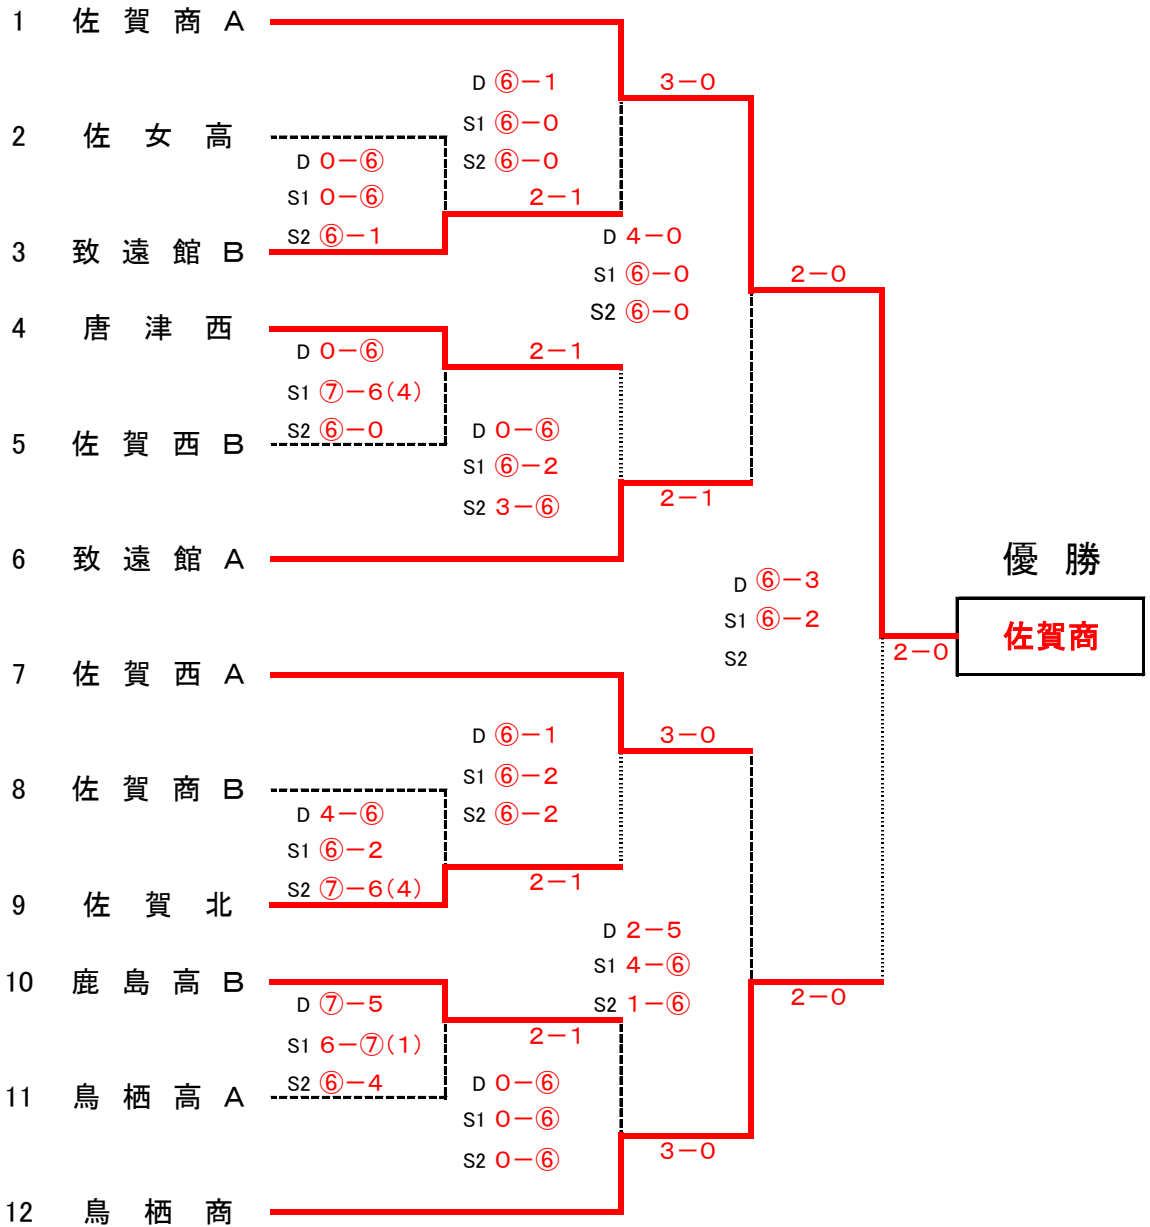

第13回佐賀県高校テニス1年生大会 予選リーグ(男子)

A		1 致遠館	D ⑥-1	S1 ⑥-1	S2 ⑥-0	3-0
2-1	D 4-⑥	2 早稲佐	S1 ⑥-1	S2 ⑥-0	D ⑥-3	3-0
	S1 ⑥-1		S2 ⑥-0	S1 ⑥-0		
	S2 ⑥-0	3 鳥栖高C	D 3-⑥	S1 0-⑥	S2 ⑥-1	3-0
			S1 0-⑥	S2 0-⑥		
	4 唐津東					

◇2位決定戦<メインドロー上で対戦済みの場合は、新たな対戦は行わない>

E		1	2	3	勝数	得P	順位			
1	佐賀北			D	⑥-2	D	⑥-3	2	4	1
				S1	4-6	S1	0-6			
				S2	⑥-0	S2	⑥-4			
2	佐賀西B	D	2-6			D	⑦-5	1	3	2
		S1	⑥-4			S1	⑥-3			
		S2	0-6			S2	3-6			
3	鹿島高A	D	3-6	D	5-⑦			0	3	3
		S1	⑥-0	S1	3-6					
		S2	4-6	S2	⑥-3					

F		1	2	3	勝数	得P	順位			
1	鳥栖商			D	⑥-0	D	⑥-1	2	6	1
				S1	⑥-0	S1	⑥-1			
				S2	⑥-1	S2	⑥-0			
2	致遠館B	D	0-6			D	⑥-1	1	3	2
		S1	0-6			S1	⑥-2			
		S2	1-6			S2	⑥-0			
3	敬徳高	D	1-6	D	1-6			0	0	3
		S1	1-6	S1	2-6					
		S2	0-6	S2	0-6					

第13回佐賀県高校テニス1年生大会 決勝トーナメント(男子)

【3位決定戦】

第13回佐賀県高校テニス1年生大会 決勝トーナメント(女子)

【3位決定戦】