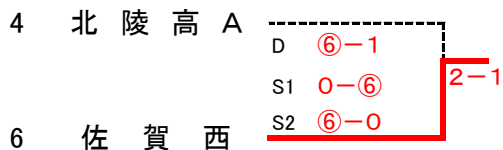

第13回佐賀県高校テニス1年生大会 決勝トーナメント(男子)

【3位決定戦】