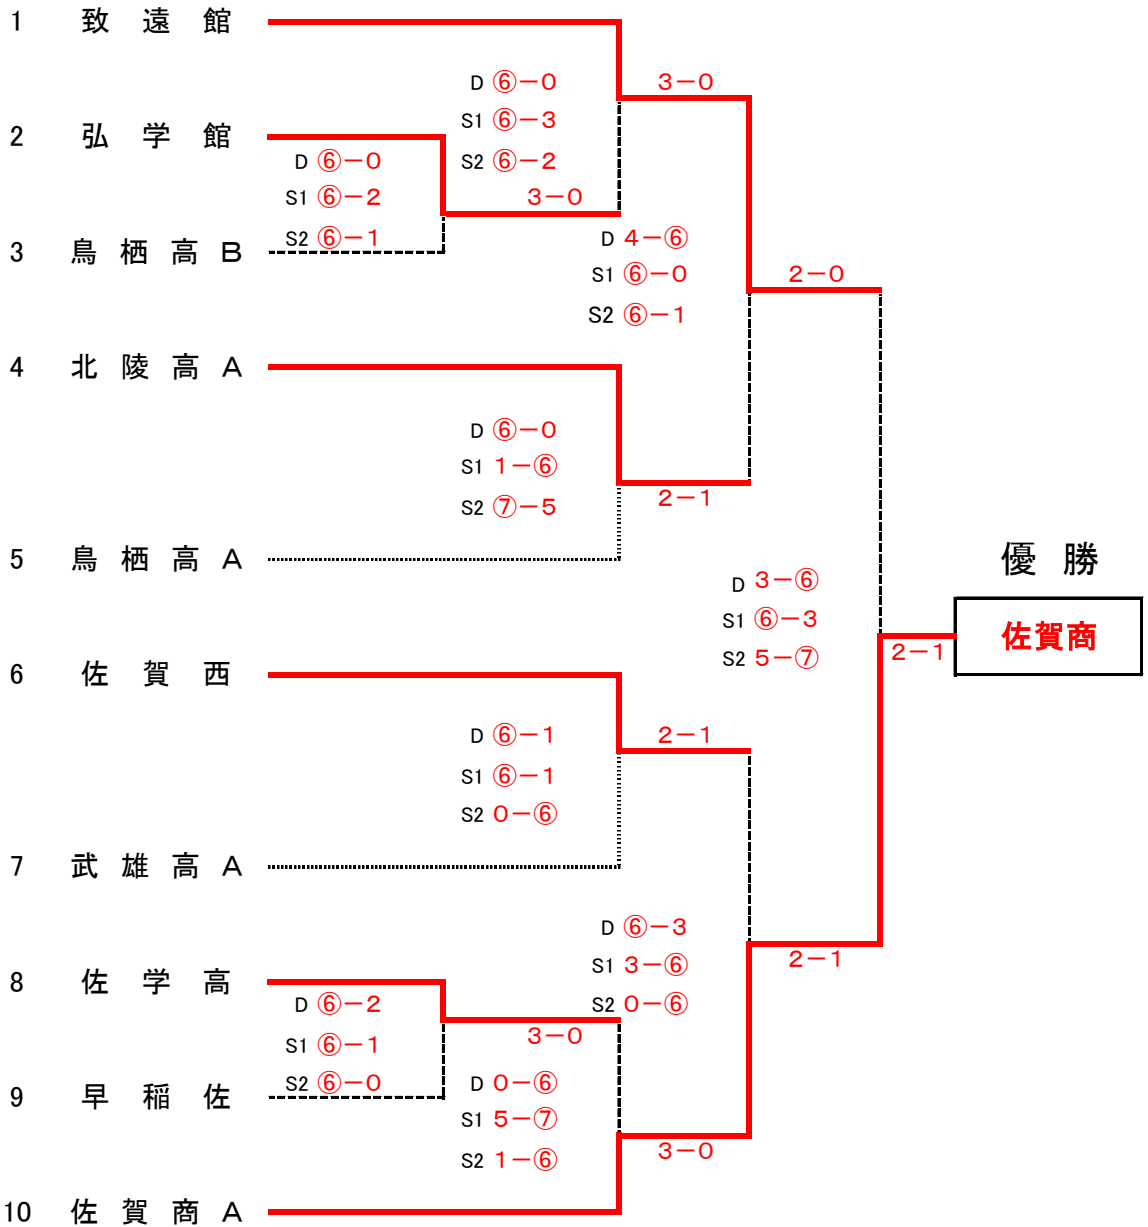

第13回佐賀県高校テニス1年生大会 予選リーグ(女子)

D		1	2	3	勝数	得P	順位			
1	佐賀西A			D	⑥-0	D	⑥-0	2	6	1
				S1	⑥-4	S1	⑥-0			
				S2	⑥-0	S2	⑥-0			
2	伊万里	D	0-6			D	⑥-1	0	1	3
		S1	4-6			S1	6-7(5)			
		S2	0-6			S2	0-6			
3	佐女高	D	0-6	D	1-6			1	2	2
		S1	0-6	S1	⑦-6(5)					
		S2	0-6	S2	⑥-0					

E		1	2	3	勝数	得P	順位			
1	佐賀北			D	⑥-2	D	⑥-3	2	4	1
				S1	4-6	S1	0-6			
				S2	⑥-0	S2	⑥-4			
2	佐賀西B	D	2-6			D	⑦-5	1	3	2
		S1	⑥-4			S1	⑥-3			
		S2	0-6			S2	3-6			
3	鹿島高A	D	3-6	D	5-⑦			0	3	3
		S1	⑥-0	S1	3-6					
		S2	4-6	S2	⑥-3					

F		1	2	3	勝数	得P	順位			
1	鳥栖商			D	⑥-0	D	⑥-1	2	6	1
				S1	⑥-0	S1	⑥-1			
				S2	⑥-1	S2	⑥-0			
2	致遠館B	D	0-6			D	⑥-1	1	3	2
		S1	0-6			S1	⑥-2			
		S2	1-6			S2	⑥-0			
3	敬徳高	D	1-6	D	1-6			0	0	3
		S1	1-6	S1	2-6					
		S2	0-6	S2	0-6					

第13回佐賀県高校テニス1年生大会 決勝トーナメント(男子)