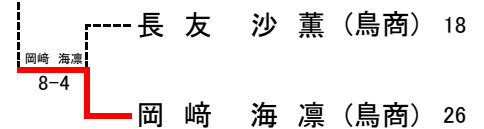

第52回佐賀県高校テニス選手権大会本選 女子シングルス

【3, 4位決定戦】

【5, 6位決定戦】

【7, 8位決定戦】