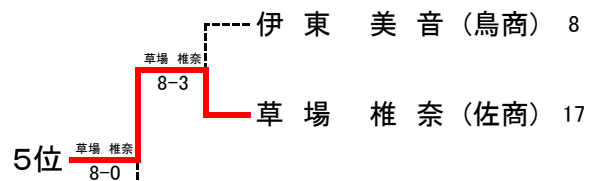

# 第52回佐賀県高校テニス選手権大会本選 女子シングルス

### 【3, 4位決定戦】

### 【5, 6位決定戦】