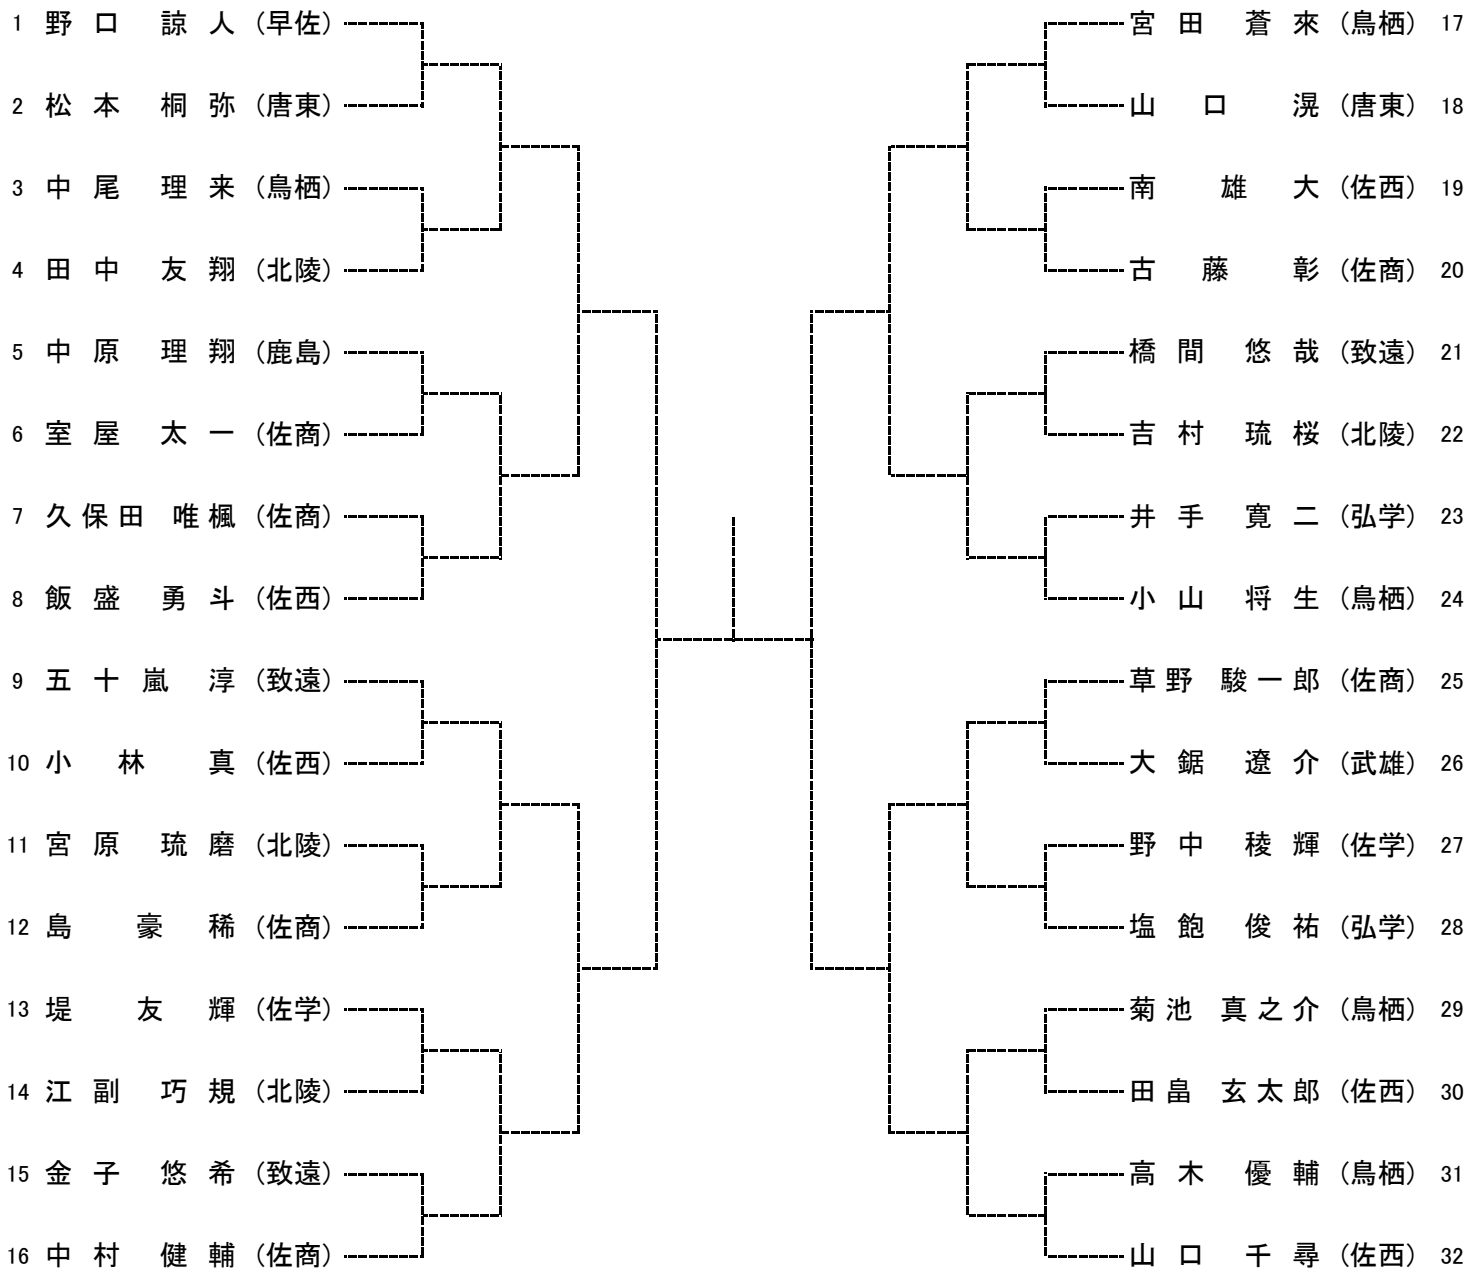

第53回佐賀県高等学校テニス選手権大会本選（諸連絡）

1. 期 間 令和7年4月19日(土)・20日(日) 予備日：4月29日(火)
2. 受 付 8：30まで
3. 会 場 SAGAサンライズパーク庭球場
4. 試合方法 1セットマッチ(6オール後タイブレーク)とするが、シングルスは準々決勝より、ダブルスは準決勝より8ゲームズプロセット(8オール後タイブレーク)(ダブルスのみノーアドバンテージスコアリング方式)とする。ただし、試合の進行により変更することがある。
※サービスノーレットルールを採用する。
5. 使用球 ダンロップ フォート（大会本部で用意します）
6. 緊急連絡 前日または当日 6:00～6:30 の間に、LINE WORKSを用いて連絡します。
監督の先生がメールで送ったQRコードから登録してください。
7. 進 行 1日目はシングルス、ダブルスともに準々決勝まで
2日目はシングルス、ダブルスともに準決勝、決勝、5～8位順位決定戦を行います。
8. そ の 他
 - ◎服装はテニスウェアとします。
 - ◎審判用紙は、試合前に組み合わせ番号の小さい選手が本部に取りに来て、試合終了後勝者が直ちに本部に届けてください。
 - ◎試合前の練習はサービス4本のみとします。ウォームアップは各自行い、怪我の無いよう心がけてください。
 - ◎ボールパーソンは、双方から1名ずつまでとします。
 - ◎ファーストサービスの時、もう一つのボールは手に持つか身につけておいてください。
 - ◎次のファーストサービスまでの25秒ルール、コートチェンジの90秒ルールを厳守してください。
 - ◎第1ゲーム終了後のベンチ休憩はありません。
速やかにコートチェンジをして第2ゲームを始めてください。
 - ◎けいれん、その他の故障によるプレーの中断は認めません。
 - ◎審判(SCU)は初日は敗者審判、2日目は相互審判とします。
 - ◎試合中はマナーをしっかりとってください。
 - ◎雨天の場合は順延を予定しています。
 - ◎貴重品の管理は各学校でしっかり行ってください。
 - ◎ゴミは各学校で責任もって持ち帰りください。

第53回佐賀県高校テニス選手権大会本選 男子シングルス

【3, 4位決定戦】

【7, 8位決定戦】

【5, 6位決定戦】

第53回佐賀県高校テニス選手権大会本選

男子ダブルス

【3, 4位決定戦】

【5, 6位決定戦】

【7, 8位決定戦】

第53回佐賀県高校テニス選手権大会本選
女子シングルス

【3, 4位決定戦】

【7, 8位決定戦】

【5, 6位決定戦】

第53回佐賀県高校テニス選手権大会本選

女子ダブルス

【3, 4位決定戦】