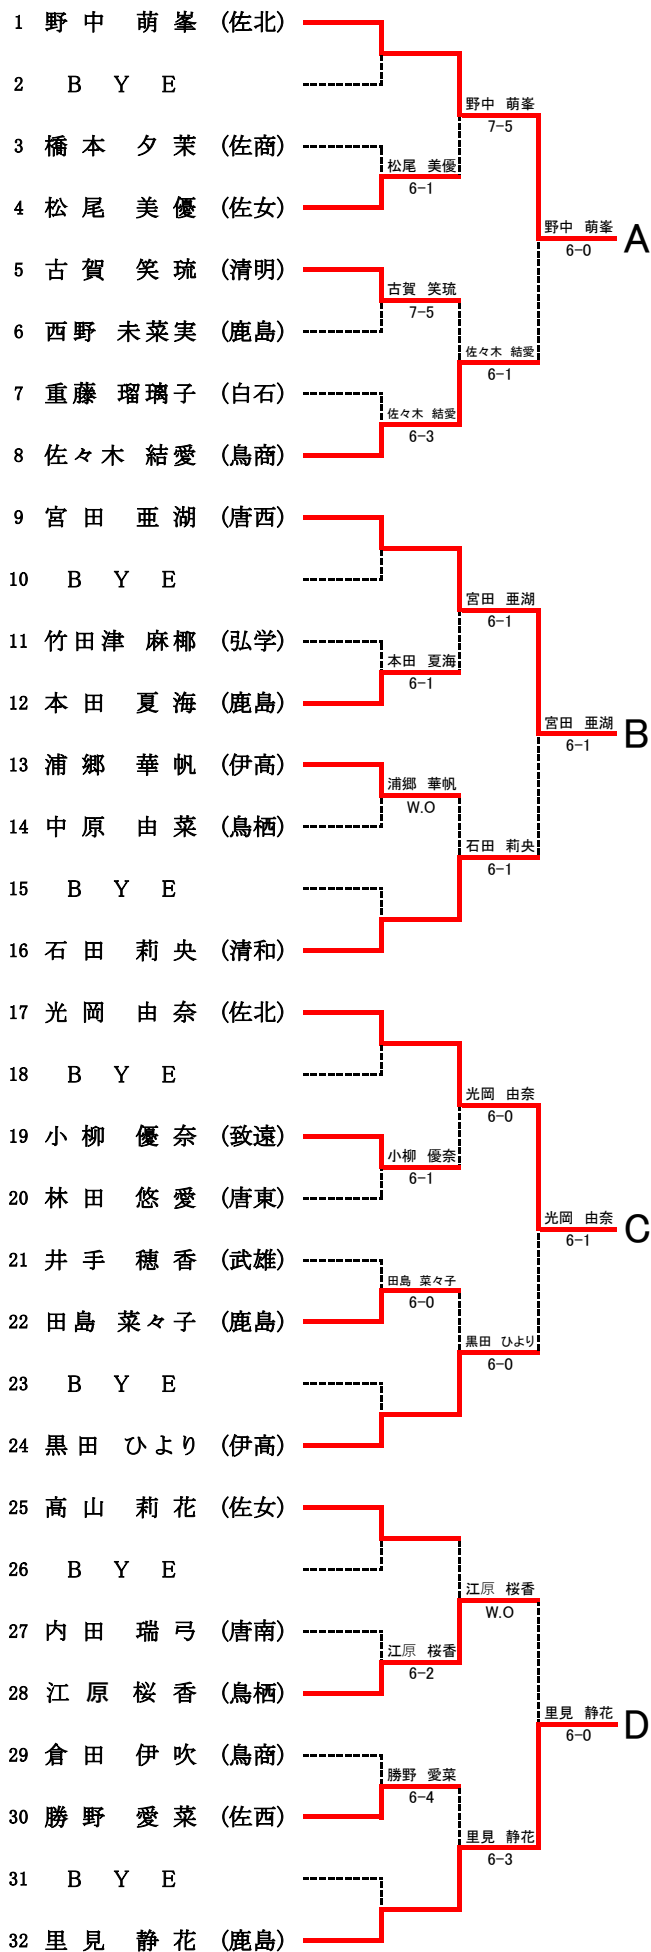

第53回佐賀県高校テニス選手権大会本選 男子シングルス

【3, 4位決定戦】

【7, 8位決定戦】

【5, 6位決定戦】

第53回佐賀県高校テニス選手権大会本選

男子ダブルス

【3, 4位決定戦】

【5, 6位決定戦】

【7, 8位決定戦】

第53回佐賀県高校テニス選手権大会本選
女子シングルス

【3, 4位決定戦】

【7, 8位決定戦】

【5, 6位決定戦】

第53回佐賀県高校テニス選手権大会本選

女子ダブルス

【3, 4位決定戦】

【5, 6位決定戦】

【7, 8位決定戦】

男子シングルス予選

男子シングルス予選

男子ダブルス予選

1	堤野中	友	輝	(佐学)	
2	池杉	中田山	伊涼	(伊高)	堤・野中 6-1
3	一ノ瀬	頭崎	太	(佐西)	一ノ瀬・江頭 6-1
4	江山河	山野上	太哉	(武雄)	堤・野中 7-5
5	井上西	岩永村	悠	(唐東)	金崎・山田 w-o
6	岩秀本	永島崎	兼大	(佐北)	上原・西村 6-4
7	酒井	村航	統雅	(弘学)	上原・西村 6-4
8			史	(鳥栖)	上原・西村 6-4
9			連		本崎・酒井 6-2
10	野小	口溝	陽	(敬徳)	本崎・酒井 6-2
11	山山	山口	朔	(唐東)	松本・山口 6-0
12			晃		指原・井上 6-1
13	指井	原上	知	(弘学)	松本・山口 6-1
14	藤家	尾島	大	(鹿島)	藤家・松尾 6-2
15	柳西	森田	大	(北陵)	松本・山口 6-1
16	楠山	本本	悠	(清明)	西田・楠本 7-6(5)
17	加相	森	晴	(佐西)	田中・江崎 6-1
18	記伊	俊	太郎	(武雄)	相森・記伊 6-1
19					田中・江崎 6-1
20	江久	中保	大	(鳥栖)	久保田・梅本 6-1
21	梅	本	友	(佐商)	山本・迎 6-3
22					久保田・梅本 6-3
23	山迎	本恒	琉	(鹿島)	有菌・山口 6-3
24	有山	菌口	明	(武雄)	永石・井上 6-3
25	杉水	上岡	航	(唐南)	中山・前田 6-1
26	中前	山田	真	(唐東)	永石・井上 6-0
27	真豊	島	恒	(龍谷)	永石・井上 6-4
28	岩川	原裕	風太郎	(伊高)	村上・吉村 6-1
29					戸田・田中 6-0
30	永井	石上	翔	(致遠)	村上・吉村 6-0
31	村吉	上村	雅	(北陵)	小野・福島 6-3
32			功		村上・吉村 7-5
33	戸田	田中	健	(唐東)	金子・山田 6-0
34	小福	野島	雄	(武雄)	金子・山田 6-2
35	田田	中田	剛	(鳥栖)	立野・畑下 6-2
36	半金	山多	琉	(致遠)	瀬尾・中島 6-3
37	松立	久本	憲	(伊高)	
38	畑下	野下	伊	(佐北)	
39			悠		
40	瀬中	尾島	倫	(佐商)	

女子シングルス予選

女子シングルス予選

女子ダブルス予選