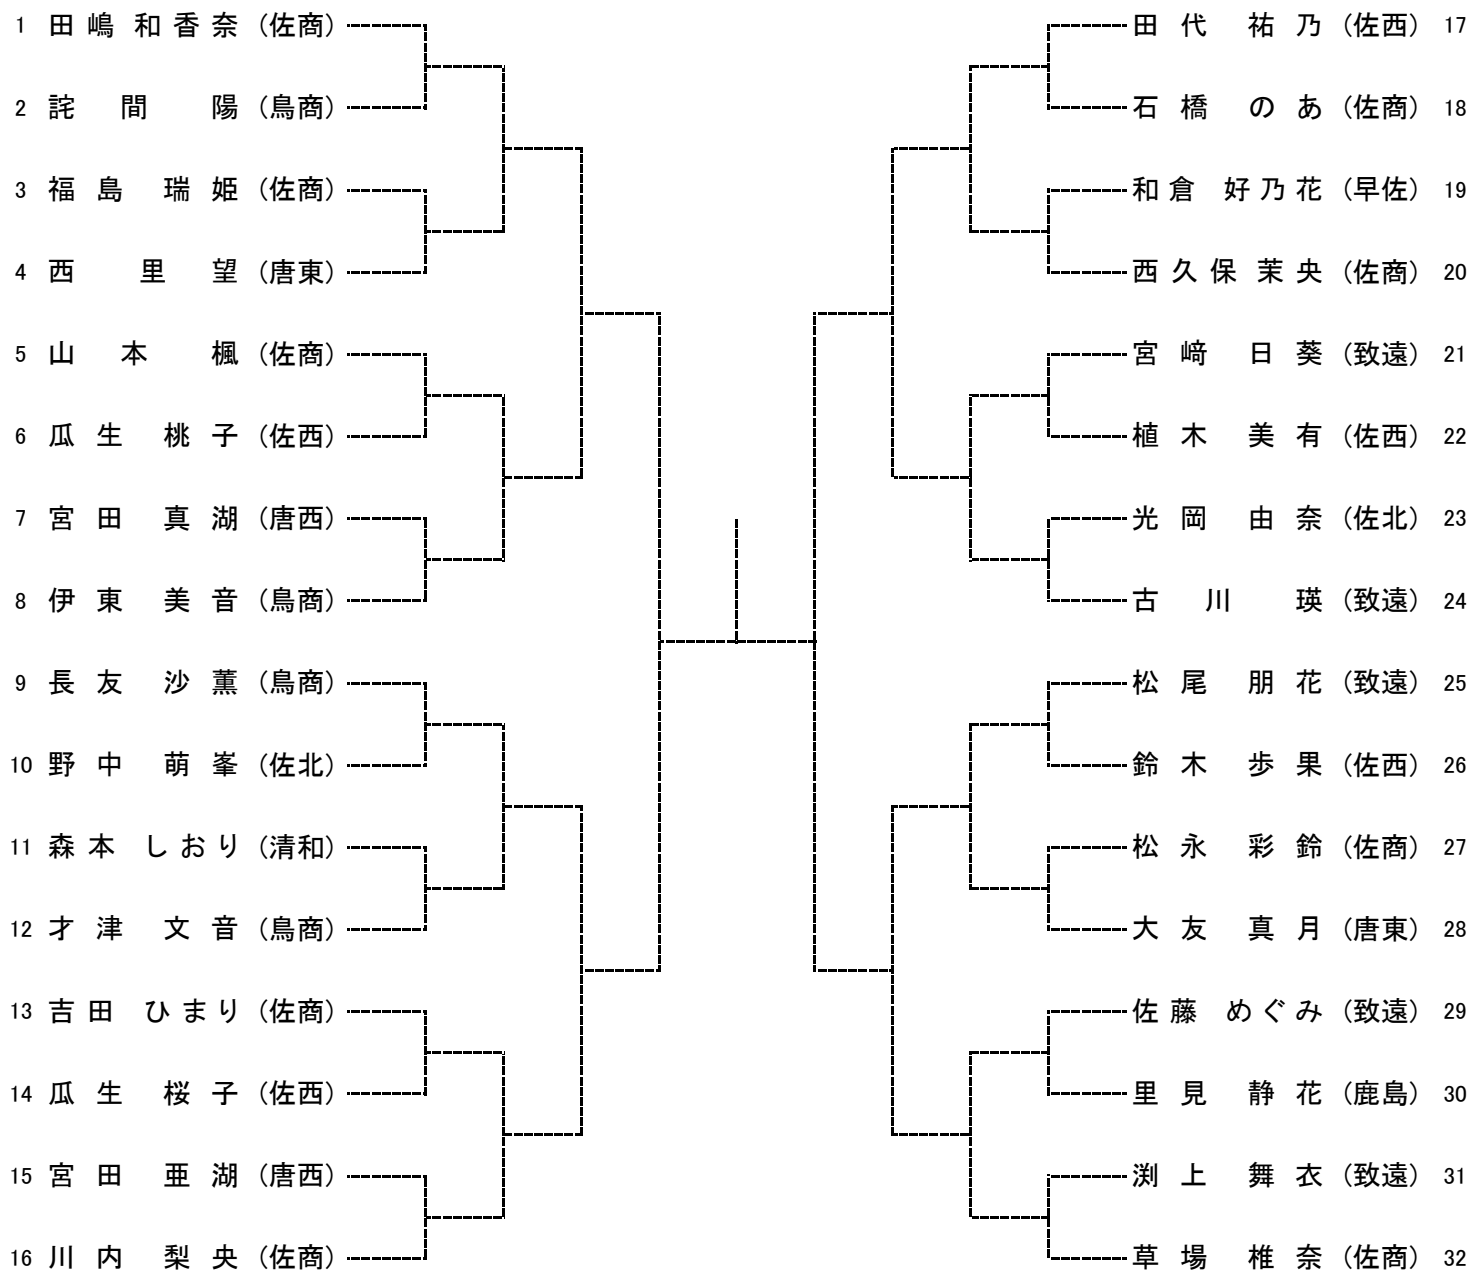

第53回佐賀県高校テニス選手権大会本選 男子シングルス

【3, 4位決定戦】

【7, 8位決定戦】

【5, 6位決定戦】

第53回佐賀県高校テニス選手権大会本選

男子ダブルス

【3, 4位決定戦】

【5, 6位決定戦】

【7, 8位決定戦】

第53回佐賀県高校テニス選手権大会本選
女子シングルス

【3, 4位決定戦】

【7, 8位決定戦】

【5, 6位決定戦】

第53回佐賀県高校テニス選手権大会本選

女子ダブルス

【3, 4位決定戦】

【5, 6位決定戦】

【7, 8位決定戦】

男子シングルス予選

男子シングルス予選

男子ダブルス予選

1	堤野中	友	輝	(佐学)	
2	池杉	中田山	伊涼	(伊高)	堤・野中 6-1
3	一ノ瀬	頭崎	太	(佐西)	一ノ瀬・江頭 6-1
4	江山河	山野上	太哉	(武雄)	堤・野中 7-5
5	井上西	岩永村	悠	(唐東)	金崎・山田 w-o
6	岩秀本	永島崎	兼大	(佐北)	上原・西村 6-4
7	酒井	村航	統雅	(弘学)	上原・西村 6-4
8			史	(鳥栖)	上原・西村 6-4
9			連		本崎・酒井 6-2
10	野小	口溝	陽	(敬徳)	本崎・酒井 6-2
11	山山	山口	朔	(唐東)	松本・山口 6-0
12			晃		指原・井上 6-1
13	指井	原上	知	(弘学)	松本・山口 6-1
14	藤家	尾島	大	(鹿島)	藤家・松尾 6-2
15	柳西	森田	大	(北陵)	松本・山口 6-1
16	楠山	本本	悠	(清明)	西田・楠本 7-6(5)
17	加相	森	晴	(佐西)	田中・江崎 6-1
18	記伊	俊	太郎	(武雄)	相森・記伊 6-1
19					田中・江崎 6-1
20	江久	中保	大	(鳥栖)	久保田・梅本 6-1
21	梅	本	友	(佐商)	山本・迎 6-3
22					久保田・梅本 6-3
23	山迎	本恒	琉	(鹿島)	有菌・山口 6-3
24	有山	菌口	明	(武雄)	永石・井上 6-3
25	杉水	上岡	航	(唐南)	中山・前田 6-1
26	中前	山田	真	(唐東)	永石・井上 6-0
27	真豊	島	恒	(龍谷)	永石・井上 6-4
28	岩川	原裕	風太郎	(伊高)	村上・吉村 6-1
29					戸田・田中 6-0
30	永井	石上	翔	(致遠)	村上・吉村 6-0
31	村吉	上村	雅	(北陵)	小野・福島 6-3
32			功		村上・吉村 7-5
33	戸田	田中	健	(唐東)	金子・山田 6-0
34	小福	野島	雄	(武雄)	金子・山田 6-2
35	田田	中田	剛	(鳥栖)	立野・畑下 6-2
36	半金	山多	琉	(致遠)	瀬尾・中島 6-3
37	松立	久本	憲	(伊高)	
38	畑下	野下	伊	(佐北)	
39			悠		
40	瀬中	尾島	倫	(佐商)	