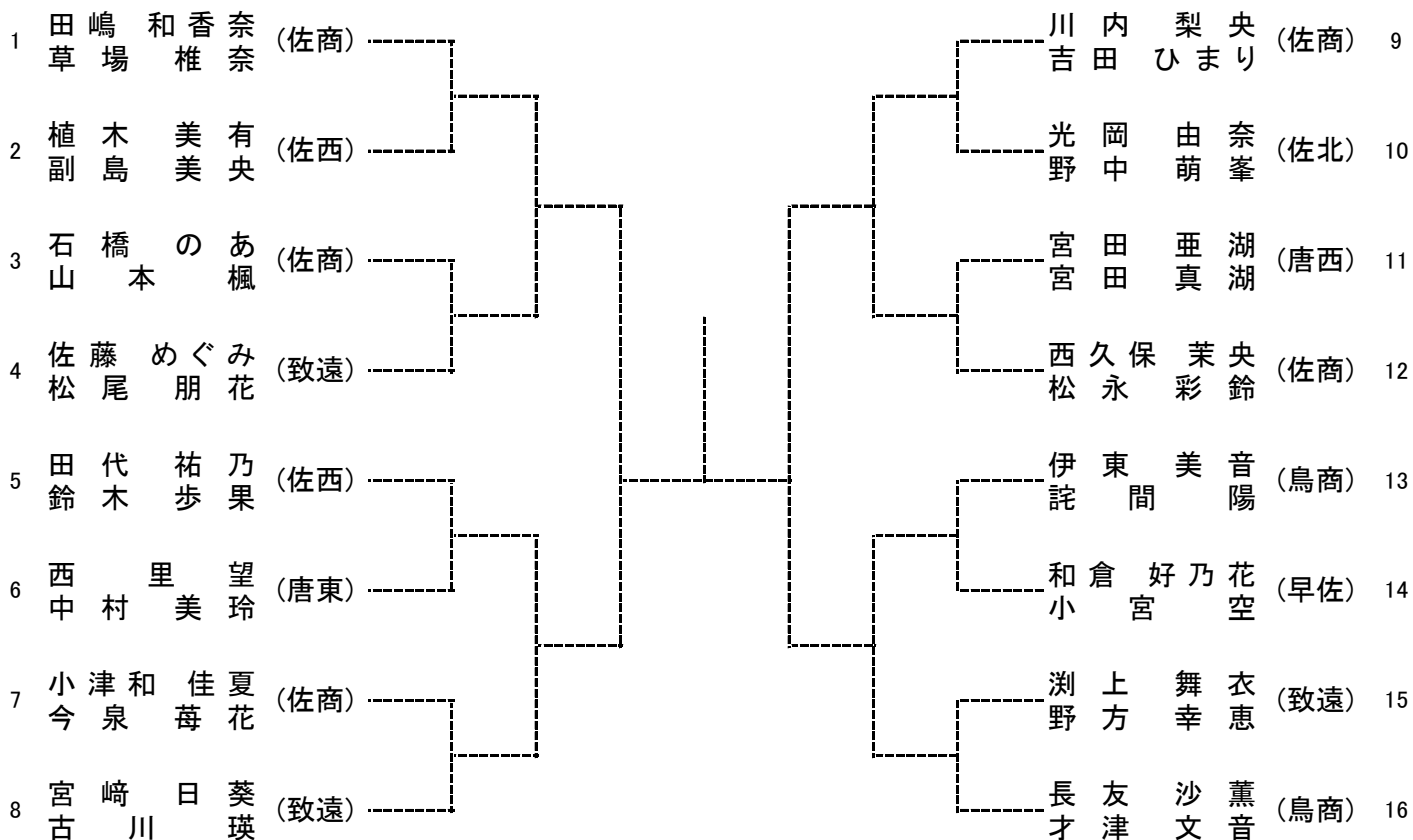

第53回佐賀県高校テニス選手権大会本選 男子シングルス

【3, 4位決定戦】

【7, 8位決定戦】

【5, 6位決定戦】

第53回佐賀県高校テニス選手権大会本選

男子ダブルス

【3, 4位決定戦】

【5, 6位決定戦】

【7, 8位決定戦】

第53回佐賀県高校テニス選手権大会本選
女子シングルス

【3, 4位決定戦】

【7, 8位決定戦】

【5, 6位決定戦】

第53回佐賀県高校テニス選手権大会本選

女子ダブルス

【3, 4位決定戦】

【5, 6位決定戦】

【7, 8位決定戦】

男子シングルス予選

男子シングルス予選

男子ダブルス予選

1	堤野中	友	輝	(佐学)	
2	池杉	中田山	伊涼	(伊高)	堤・野中 6-1
3	一ノ瀬	頭崎	太	(佐西)	一ノ瀬・江頭 6-1
4	江山河	山野上	太哉	(武雄)	堤・野中 7-5
5	井上西	岩永村	悠	(唐東)	金崎・山田 w-o
6	岩秀本	永島崎	兼大	(佐北)	上原・西村 6-4
7	酒井	村航	統雅	(弘学)	上原・西村 6-4
8			史	(鳥栖)	上原・西村 6-4
9			連		本崎・酒井 6-2
10	野小	口溝	陽	(敬徳)	本崎・酒井 6-2
11	山山	山口	朔	(唐東)	松本・山口 6-0
12			晃		指原・井上 6-1
13	指井	原上	知	(弘学)	松本・山口 6-1
14	藤家	尾島	大	(鹿島)	藤家・松尾 6-2
15	柳西	森田	大	(北陵)	松本・山口 6-1
16	楠山	本本	悠	(清明)	西田・楠本 7-6(5)
17	加相	森	晴	(佐西)	田中・江崎 6-1
18	記伊	俊	太郎	(武雄)	相森・記伊 6-1
19					田中・江崎 6-1
20	江久	中保	大	(鳥栖)	久保田・梅本 6-1
21	梅	本	友	(佐商)	山本・迎 6-3
22					久保田・梅本 6-3
23	山迎	本恒	琉	(鹿島)	有菌・山口 6-3
24	有山	菌口	明	(武雄)	永石・井上 6-3
25	杉水	上岡	航	(唐南)	中山・前田 6-1
26	中前	山田	真	(唐東)	永石・井上 6-0
27	真豊	島	恒	(龍谷)	永石・井上 6-4
28	岩川	原裕	風太郎	(伊高)	村上・吉村 6-1
29					戸田・田中 6-0
30	永井	石上	翔	(致遠)	村上・吉村 6-0
31	村吉	上村	雅	(北陵)	小野・福島 6-3
32			功		村上・吉村 7-5
33	戸田	田中	健	(唐東)	金子・山田 6-0
34	小福	野島	雄	(武雄)	金子・山田 6-2
35	田田	中田	剛	(鳥栖)	立野・畑下 6-2
36	半金	山多	琉	(致遠)	瀬尾・中島 6-3
37	松立	久本	憲	(伊高)	
38	畑下	野下	伊	(佐北)	
39			悠		
40	瀬中	尾島	倫	(佐商)	

女子シングルス予選

女子シングルス予選

女子ダブルス予選