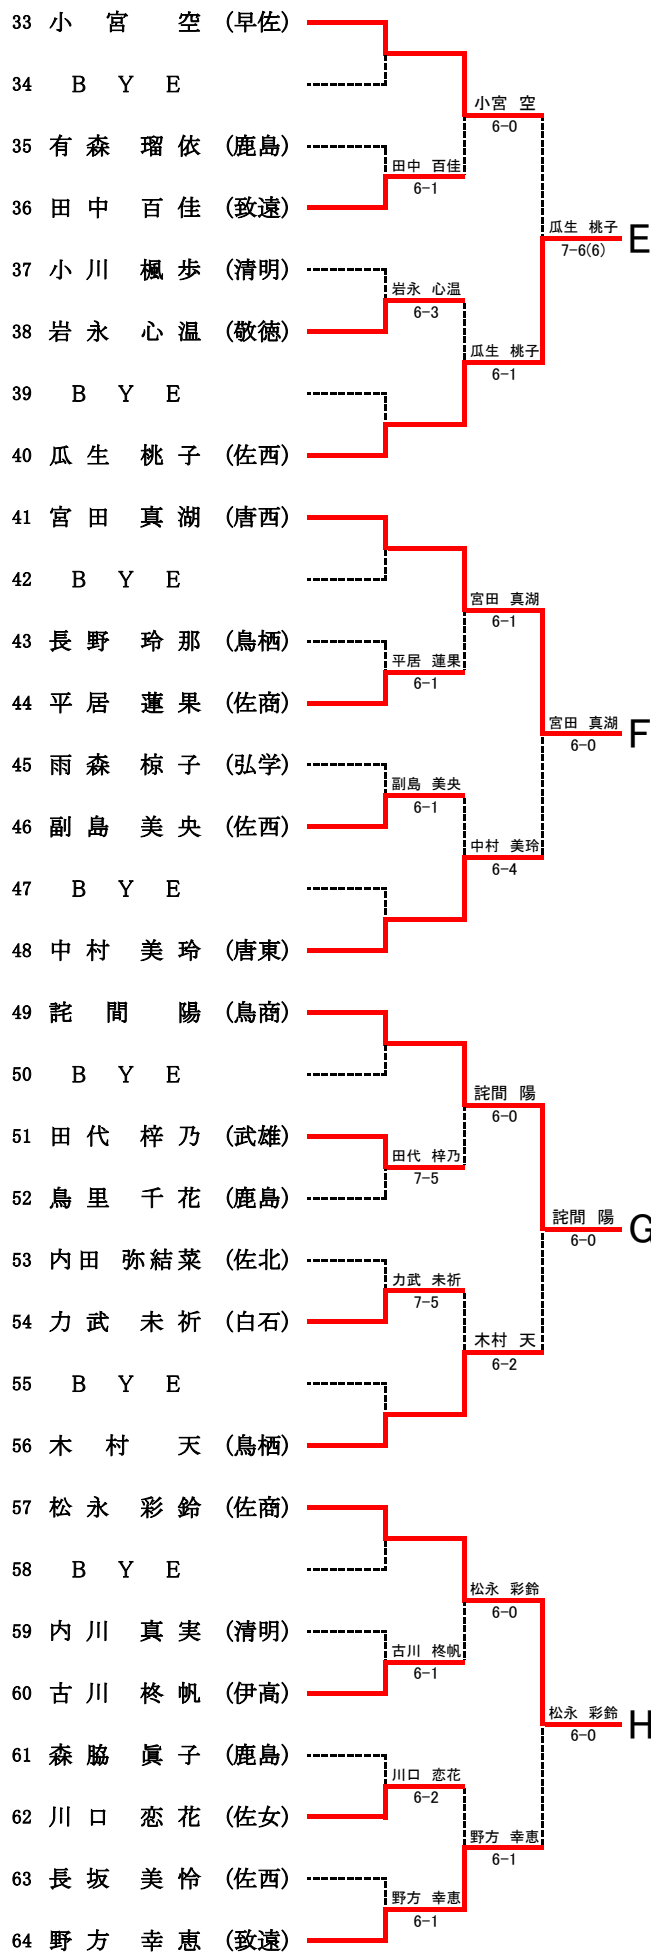

第53回佐賀県高校テニス選手権大会本選 男子シングルス

【3, 4位決定戦】

【7, 8位決定戦】

【5, 6位決定戦】

第53回佐賀県高校テニス選手権大会本選

男子ダブルス

【3, 4位決定戦】

【5, 6位決定戦】

【7, 8位決定戦】

第53回佐賀県高校テニス選手権大会本選
女子シングルス

【3, 4位決定戦】

【7, 8位決定戦】

【5, 6位決定戦】

第53回佐賀県高校テニス選手権大会本選

女子ダブルス

【3, 4位決定戦】

【5, 6位決定戦】

【7, 8位決定戦】

男子シングルス予選

男子シングルス予選

男子ダブルス予選

1	堤野中	友	輝	(佐学)	
2	池杉	中田山	伊涼	(伊高)	堤・野中 6-1
3	一ノ瀬	頭崎	太	(佐西)	一ノ瀬・江頭 6-1
4	江山河	山野上	太哉	(武雄)	堤・野中 7-5
5	井上西	岩永村	悠	(唐東)	金崎・山田 w-o
6	岩秀本	永島崎	兼大	(佐北)	上原・西村 6-4
7	酒井	村航	統雅	(弘学)	上原・西村 6-4
8			史	(鳥栖)	上原・西村 6-4
9			連		本崎・酒井 6-2
10	野小	口溝	陽	(敬徳)	本崎・酒井 6-2
11	山山	山口	朔	(唐東)	松本・山口 6-0
12			晃		指原・井上 6-1
13	指井	原上	知	(弘学)	松本・山口 6-1
14	藤家	尾島	大	(鹿島)	藤家・松尾 6-2
15	柳西	森田	大	(北陵)	松本・山口 6-1
16	楠山	本本	悠	(清明)	西田・楠本 7-6(5)
17	加相	森	晴	(佐西)	田中・江崎 6-1
18	記伊	俊	太郎	(武雄)	相森・記伊 6-1
19					田中・江崎 6-1
20	江久	中保	大	(鳥栖)	久保田・梅本 6-1
21	梅	本	友	(佐商)	山本・迎 6-3
22					久保田・梅本 6-3
23	山迎	本恒	琉	(鹿島)	有菌・山口 6-3
24	有山	菌口	明	(武雄)	永石・井上 6-3
25	杉水	上岡	航	(唐南)	中山・前田 6-1
26	中前	山田	真	(唐東)	永石・井上 6-0
27	真豊	島	恒	(龍谷)	永石・井上 6-4
28	岩川	原裕	風太郎	(伊高)	村上・吉村 6-1
29					戸田・田中 6-0
30	永井	石上	翔	(致遠)	村上・吉村 6-0
31	村吉	上村	雅	(北陵)	小野・福島 6-3
32			功		村上・吉村 7-5
33	戸田	田中	健	(唐東)	金子・山田 6-0
34	小福	野島	雄	(武雄)	金子・山田 6-2
35	田田	中田	剛	(鳥栖)	立野・畑下 6-2
36	半金	山多	琉	(致遠)	瀬尾・中島 6-3
37	松立	久本	憲	(伊高)	
38	畑下	野下	伊	(佐北)	
39			悠		
40	瀬中	尾島	倫	(佐商)	

女子シングルス予選

女子シングルス予選

女子ダブルス予選