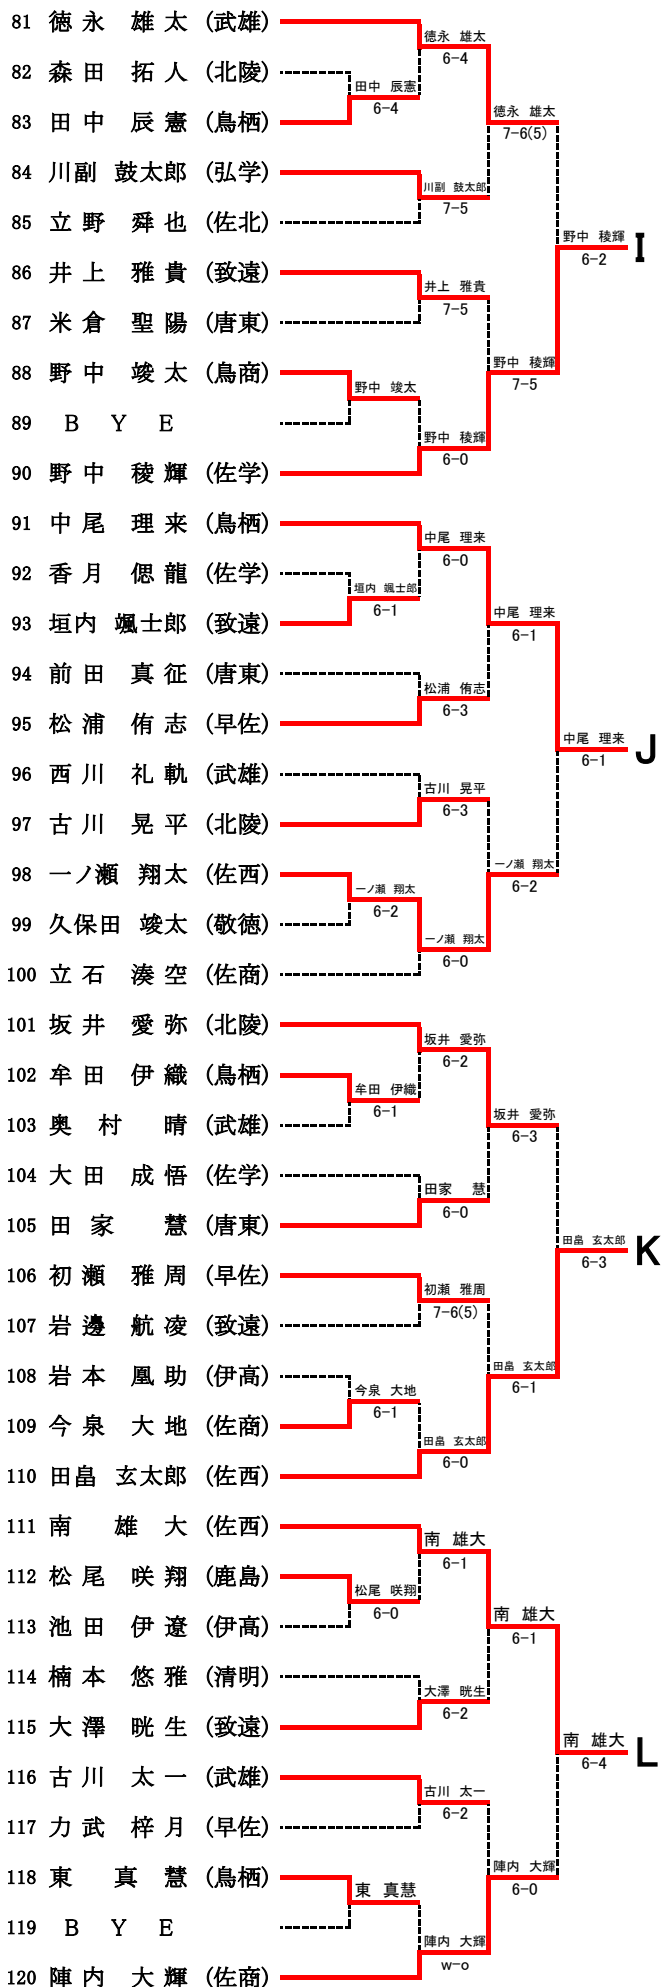

第53回佐賀県高校テニス選手権大会本選 男子シングルス

【3, 4位決定戦】

【7, 8位決定戦】

【5, 6位決定戦】

第53回佐賀県高校テニス選手権大会本選

男子ダブルス

【3, 4位決定戦】

【5, 6位決定戦】

【7, 8位決定戦】

第53回佐賀県高校テニス選手権大会本選
女子シングルス

【3, 4位決定戦】

【7, 8位決定戦】

【5, 6位決定戦】

第53回佐賀県高校テニス選手権大会本選

女子ダブルス

【3, 4位決定戦】

【5, 6位決定戦】

【7, 8位決定戦】

男子シングルス予選

男子シングルス予選

男子ダブルス予選

1	堤野中	友	輝	(佐学)	
2	池杉	中田山	伊涼	(伊高)	堤・野中 6-1
3	一ノ瀬	頭崎	太	(佐西)	一ノ瀬・江頭 6-1
4	江山河	山野上	太哉	(武雄)	堤・野中 7-5
5	井上西	岩永村	悠	(唐東)	金崎・山田 w-o
6	岩秀本	永島崎	兼大	(佐北)	上原・西村 6-4
7	酒井	村航	統雅	(弘学)	上原・西村 6-4
8			史	(鳥栖)	上原・西村 6-4
9			連		本崎・酒井 6-2
10	野小	口溝	陽	(敬徳)	本崎・酒井 6-2
11	山山	山口	朔	(唐東)	松本・山口 6-0
12			晃		指原・井上 6-1
13	指井	原上	知	(弘学)	松本・山口 6-1
14	藤家	尾島	大	(鹿島)	藤家・松尾 6-2
15	柳西	森田	大	(北陵)	松本・山口 6-1
16	楠山	本本	悠	(清明)	西田・楠本 7-6(5)
17	加相	森	晴	(佐西)	田中・江崎 6-1
18	記伊	俊	太郎	(武雄)	相森・記伊 6-1
19					田中・江崎 6-1
20	江久	中保	大	(鳥栖)	久保田・梅本 6-1
21	梅	本	友	(佐商)	山本・迎 6-3
22					久保田・梅本 6-3
23	山迎	本恒	琉	(鹿島)	有菌・山口 6-3
24	有山	菌口	明	(武雄)	永石・井上 6-3
25	杉水	上岡	航	(唐南)	中山・前田 6-1
26	中前	山田	真	(唐東)	永石・井上 6-0
27	真豊	島	恒	(龍谷)	永石・井上 6-4
28	岩川	原裕	風太郎	(伊高)	村上・吉村 6-1
29					戸田・田中 6-0
30	永井	石上	翔	(致遠)	村上・吉村 6-0
31	村吉	上村	雅	(北陵)	小野・福島 6-3
32			功		村上・吉村 7-5
33	戸田	田中	健	(唐東)	金子・山田 6-0
34	小福	野島	雄	(武雄)	金子・山田 6-2
35	田田	中田	剛	(鳥栖)	立野・畑下 6-2
36	半金	山多	琉	(致遠)	瀬尾・中島 6-3
37	松立	久本	憲	(伊高)	
38	畑下	野下	伊	(佐北)	
39			悠		
40	瀬中	尾島	倫	(佐商)	

女子シングルス予選

女子シングルス予選

女子ダブルス予選