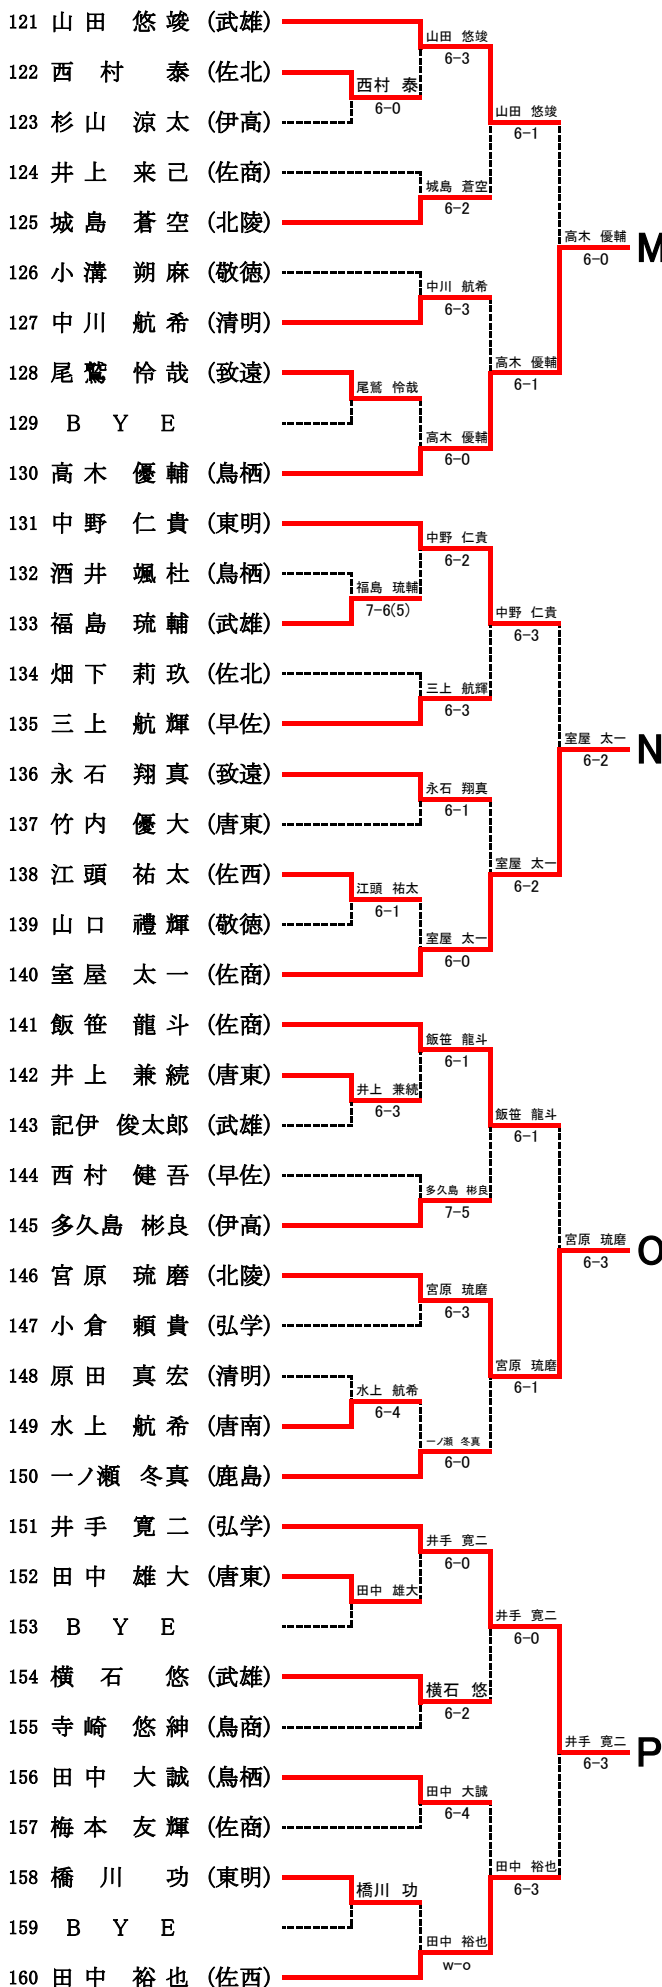

第53回佐賀県高校テニス選手権大会本選 男子シングルス

【3, 4位決定戦】

【7, 8位決定戦】

【5, 6位決定戦】

第53回佐賀県高校テニス選手権大会本選

男子ダブルス

【3, 4位決定戦】

【5, 6位決定戦】

【7, 8位決定戦】

第53回佐賀県高校テニス選手権大会本選
女子シングルス

【3, 4位決定戦】

【7, 8位決定戦】

【5, 6位決定戦】

第53回佐賀県高校テニス選手権大会本選

女子ダブルス

【3, 4位決定戦】

【5, 6位決定戦】

【7, 8位決定戦】

男子シングルス予選

男子シングルス予選

男子ダブルス予選

1	堤野中	友	輝	(佐学)	
2	池杉	中田山	伊涼	(伊高)	堤・野中 6-1
3	一ノ瀬	頭崎	太	(佐西)	一ノ瀬・江頭 6-1
4	江山河	山野上	太哉	(武雄)	堤・野中 7-5
5	井上西	岩永村	悠	(唐東)	金崎・山田 w-o
6	岩秀本	永島崎	兼大	(佐北)	上原・西村 6-4
7	酒井	村航	統雅	(弘学)	上原・西村 6-4
8			史	(鳥栖)	上原・西村 6-4
9			連		本崎・酒井 6-2
10	野小	口溝	陽	(敬徳)	本崎・酒井 6-2
11	山山	山口	朔	(唐東)	松本・山口 6-0
12			晃		指原・井上 6-1
13	指井	原上	知	(弘学)	松本・山口 6-1
14	藤家	尾島	大	(鹿島)	藤家・松尾 6-2
15	柳西	森田	大	(北陵)	松本・山口 6-1
16	楠山	本本	悠	(清明)	西田・楠本 7-6(5)
17	加相	森	晴	(佐西)	田中・江崎 6-1
18	記伊	俊	太郎	(武雄)	相森・記伊 6-1
19					田中・江崎 6-1
20	江久	中保	大	(鳥栖)	久保田・梅本 6-1
21	梅	本	友	(佐商)	山本・迎 6-3
22					久保田・梅本 6-3
23	山迎	本恒	琉	(鹿島)	有菌・山口 6-3
24	有山	菌口	明	(武雄)	永石・井上 6-3
25	杉水	上岡	航	(唐南)	中山・前田 6-1
26	中前	山田	真	(唐東)	永石・井上 6-0
27	真豊	島	恒	(龍谷)	永石・井上 6-4
28	岩川	原裕	風太郎	(伊高)	村上・吉村 6-1
29					戸田・田中 6-0
30	永井	石上	翔	(致遠)	村上・吉村 6-0
31	村吉	上村	雅	(北陵)	小野・福島 6-3
32			功		村上・吉村 7-5
33	戸田	田中	健	(唐東)	金子・山田 6-0
34	小福	野島	雄	(武雄)	金子・山田 6-2
35	田田	中田	剛	(鳥栖)	立野・畑下 6-2
36	半金	山多	琉	(致遠)	瀬尾・中島 6-3
37	松立	久本	憲	(伊高)	
38	畑下	野下	伊	(佐北)	
39			悠		
40	瀬中	尾島	倫	(佐商)	

女子シングルス予選

女子シングルス予選

女子ダブルス予選