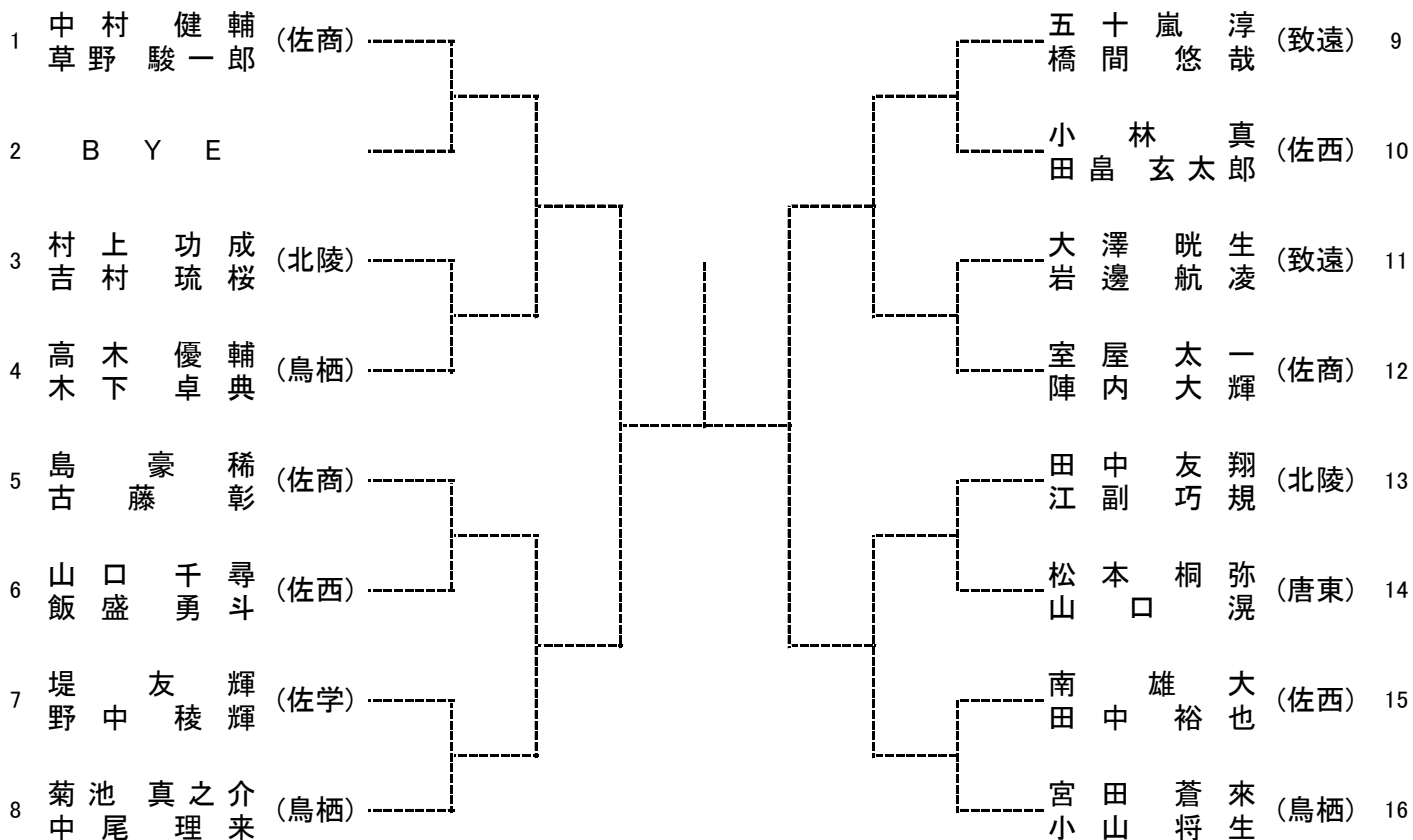

第53回佐賀県高校テニス選手権大会本選 男子シングルス

【3, 4位決定戦】

【7, 8位決定戦】

【5, 6位決定戦】

第53回佐賀県高校テニス選手権大会本選

男子ダブルス

【3, 4位決定戦】

【5, 6位決定戦】

【7, 8位決定戦】

第53回佐賀県高校テニス選手権大会本選
女子シングルス

【3, 4位決定戦】

【7, 8位決定戦】

【5, 6位決定戦】

第53回佐賀県高校テニス選手権大会本選

女子ダブルス

【3, 4位決定戦】

【5, 6位決定戦】

【7, 8位決定戦】

男子シングルス予選

男子シングルス予選

男子ダブルス予選

1	堤野中	友	輝	(佐学)	
2	池杉	中田山	伊涼	(伊高)	堤・野中 6-1
3	一ノ瀬	頭崎	太	(佐西)	一ノ瀬・江頭 6-1
4	江山河	山野上	太哉	(武雄)	堤・野中 7-5
5	井上西	岩永村	悠	(唐東)	金崎・山田 w-o
6	岩秀本	永島崎	兼大	(佐北)	上原・西村 6-4
7	酒井	村航	統雅	(弘学)	上原・西村 6-4
8			史	(鳥栖)	上原・西村 6-4
9			連		本崎・酒井 6-2
10	野小	口溝	陽	(敬徳)	本崎・酒井 6-2
11	山山	山口	朔	(唐東)	松本・山口 6-0
12			晃		指原・井上 6-1
13	指井	原上	知	(弘学)	松本・山口 6-1
14	藤家	尾島	大	(鹿島)	藤家・松尾 6-2
15	柳西	森田	大	(北陵)	松本・山口 6-1
16	楠山	本本	悠	(清明)	西田・楠本 7-6(5)
17	加相	森	晴	(佐西)	田中・江崎 6-1
18	記伊	俊	太郎	(武雄)	相森・記伊 6-1
19					田中・江崎 6-1
20	江久	中保	大	(鳥栖)	久保田・梅本 6-1
21	梅	本	友	(佐商)	山本・迎 6-3
22					久保田・梅本 6-3
23	山迎	本恒	琉	(鹿島)	有菌・山口 6-3
24	有山	菌口	明	(武雄)	永石・井上 6-3
25	杉水	上岡	航	(唐南)	中山・前田 6-1
26	中前	山田	真	(唐東)	永石・井上 6-0
27	真豊	島	恒	(龍谷)	永石・井上 6-4
28	岩川	原裕	風太郎	(伊高)	村上・吉村 6-1
29					戸田・田中 6-0
30	永井	石上	翔	(致遠)	村上・吉村 6-0
31	村吉	上村	雅	(北陵)	小野・福島 6-3
32			功		村上・吉村 7-5
33	戸田	田中	健	(唐東)	金子・山田 6-0
34	小福	野島	雄	(武雄)	金子・山田 6-2
35	田田	中田	剛	(鳥栖)	立野・畑下 6-2
36	半金	山多	琉	(致遠)	瀬尾・中島 6-3
37	松立	久本	憲	(伊高)	
38	畑下	野下	伊	(佐北)	
39			悠		
40	瀬中	尾島	倫	(佐商)	

女子シングルス予選

女子シングルス予選

女子ダブルス予選