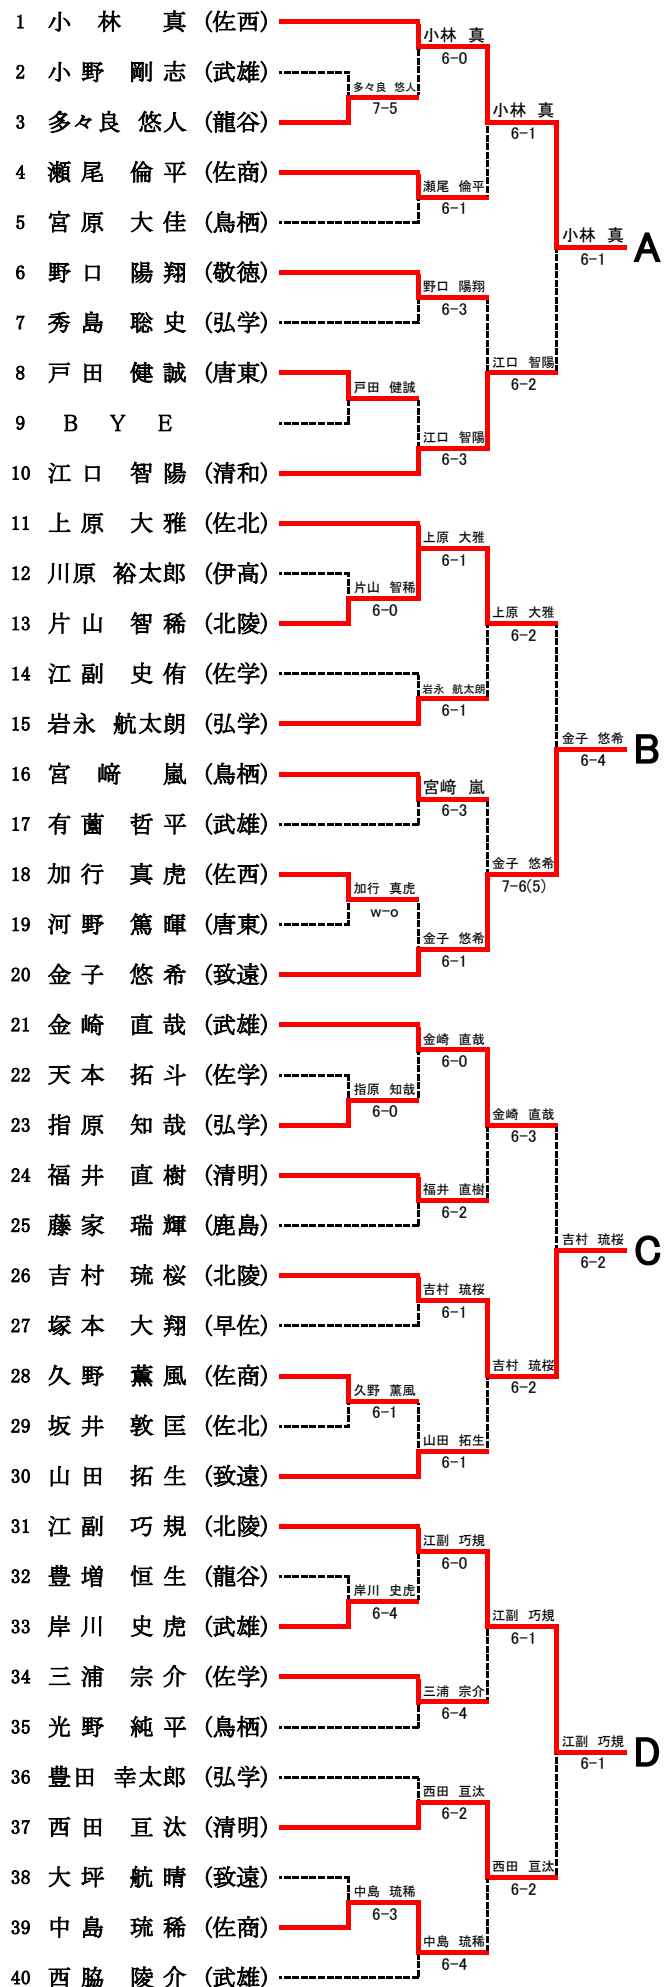

第53回佐賀県高校テニス選手権大会本選 男子シングルス

【3, 4位決定戦】

【7, 8位決定戦】

【5, 6位決定戦】

第53回佐賀県高校テニス選手権大会本選

男子ダブルス

【3, 4位決定戦】

【5, 6位決定戦】

【7, 8位決定戦】

第53回佐賀県高校テニス選手権大会本選
女子シングルス

【3, 4位決定戦】

【7, 8位決定戦】

【5, 6位決定戦】

第53回佐賀県高校テニス選手権大会本選

女子ダブルス

【3, 4位決定戦】

【5, 6位決定戦】

【7, 8位決定戦】

男子シングルス予選

男子シングルス予選

男子ダブルス予選

1	堤野中	友	輝	(佐学)	
2	池杉	中田山	伊涼	(伊高)	堤・野中 6-1
3	一ノ瀬	頭崎	太	(佐西)	一ノ瀬・江頭 6-1
4	江山河	山野上	太哉	(武雄)	堤・野中 7-5
5	井上西	岩永村	悠	(唐東)	金崎・山田 w-o
6	岩秀本	永島崎	兼大	(佐北)	上原・西村 6-4
7	酒井	村航	統雅	(弘学)	上原・西村 6-4
8			史	(鳥栖)	上原・西村 6-4
9			連		本崎・酒井 6-2
10	野小	口溝	陽	(敬徳)	本崎・酒井 6-2
11	山山	山口	朔	(唐東)	松本・山口 6-0
12			晃		指原・井上 6-1
13	指井	原上	知	(弘学)	松本・山口 6-1
14	藤家	尾島	大	(鹿島)	藤家・松尾 6-2
15	柳西	森田	大	(北陵)	松本・山口 6-1
16	楠山	本本	悠	(清明)	西田・楠本 7-6(5)
17	加相	森	晴	(佐西)	田中・江崎 6-1
18	記伊	俊	太郎	(武雄)	相森・記伊 6-1
19					田中・江崎 6-1
20	江久	中保	大	(鳥栖)	久保田・梅本 6-1
21	梅	本	友	(佐商)	山本・迎 6-3
22					久保田・梅本 6-3
23	山迎	本恒	琉	(鹿島)	有菌・山口 6-3
24	有山	菌口	明	(武雄)	永石・井上 6-3
25	杉水	上岡	航	(唐南)	中山・前田 6-1
26	中前	山田	真	(唐東)	永石・井上 6-0
27	真豊	島	恒	(龍谷)	永石・井上 6-4
28	岩川	原裕	風太郎	(伊高)	村上・吉村 6-1
29					戸田・田中 6-0
30	永井	石上	翔	(致遠)	村上・吉村 6-0
31	村吉	上村	雅	(北陵)	小野・福島 6-3
32			功		村上・吉村 7-5
33	戸田	田中	健	(唐東)	金子・山田 6-0
34	小福	野島	雄	(武雄)	金子・山田 6-2
35	田田	中田	剛	(鳥栖)	立野・畑下 6-2
36	半金	山多	琉	(致遠)	瀬尾・中島 6-3
37	松立	久本	憲	(伊高)	
38	畑下	野下	伊	(佐北)	
39			悠		
40	瀬中	尾島	倫	(佐商)	

女子シングルス予選

女子シングルス予選

女子ダブルス予選