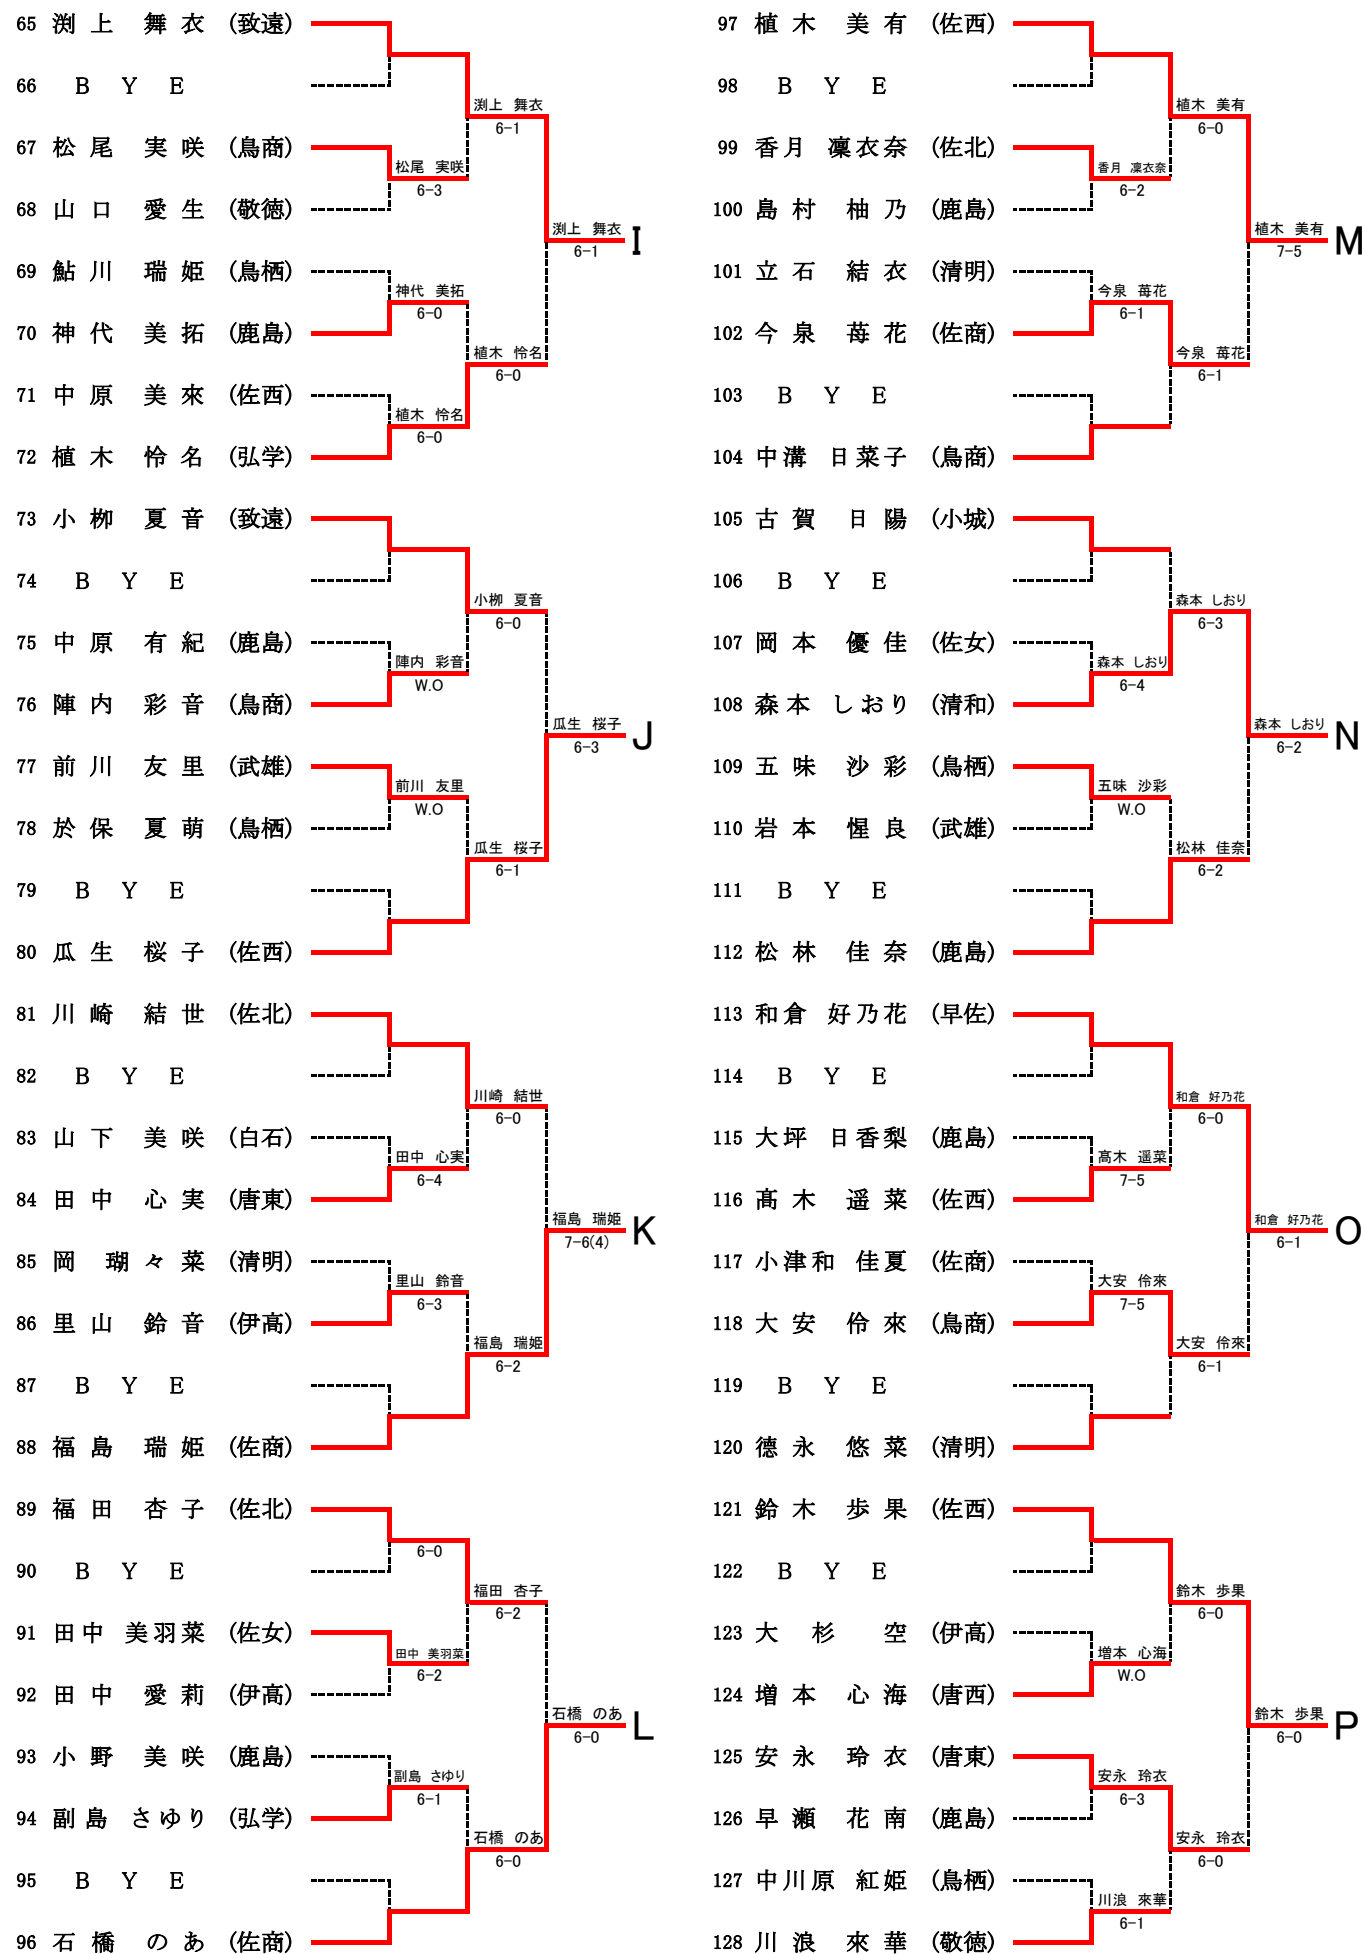

第53回佐賀県高校テニス選手権大会本選 男子シングルス

【3, 4位決定戦】

【7, 8位決定戦】

【5, 6位決定戦】

第53回佐賀県高校テニス選手権大会本選

男子ダブルス

【3, 4位決定戦】

【5, 6位決定戦】

【7, 8位決定戦】

第53回佐賀県高校テニス選手権大会本選
女子シングルス

【3, 4位決定戦】

【7, 8位決定戦】

【5, 6位決定戦】

第53回佐賀県高校テニス選手権大会本選

女子ダブルス

【3, 4位決定戦】

【5, 6位決定戦】

【7, 8位決定戦】

男子シングルス予選

男子シングルス予選

男子ダブルス予選

1	堤野中	友	輝	(佐学)	
2	池杉	中田山	伊涼	(伊高)	堤・野中 6-1
3	一ノ瀬	頭崎	太	(佐西)	一ノ瀬・江頭 6-1
4	江山河	山野上	太哉	(武雄)	堤・野中 7-5
5	井上西	岩永村	悠	(唐東)	金崎・山田 w-o
6	岩秀本	永島崎	兼大	(佐北)	上原・西村 6-4
7	酒井	村航	統雅	(弘学)	上原・西村 6-4
8			史	(鳥栖)	上原・西村 6-4
9			連		本崎・酒井 6-2
10	野小	口溝	陽	(敬徳)	本崎・酒井 6-2
11	山山	山口	朔	(唐東)	松本・山口 6-0
12			晃		指原・井上 6-1
13	指井	原上	知	(弘学)	松本・山口 6-1
14	藤家	尾島	大	(鹿島)	藤家・松尾 6-2
15	柳西	森田	大	(北陵)	松本・山口 6-1
16	楠山	本本	悠	(清明)	西田・楠本 7-6(5)
17	加相	森	晴	(佐西)	田中・江崎 6-1
18	記伊	俊	太郎	(武雄)	相森・記伊 6-1
19					田中・江崎 6-1
20	江久	中保	大	(鳥栖)	久保田・梅本 6-1
21	梅	本	友	(佐商)	山本・迎 6-3
22					久保田・梅本 6-3
23	山迎	本恒	琉	(鹿島)	有菌・山口 6-3
24	有山	菌口	明	(武雄)	永石・井上 6-3
25	杉水	上岡	航	(唐南)	中山・前田 6-1
26	中前	山田	真	(唐東)	永石・井上 6-0
27	真豊	島	恒	(龍谷)	永石・井上 6-4
28	岩川	原裕	風太郎	(伊高)	村上・吉村 6-1
29					戸田・田中 6-0
30	永井	石上	翔	(致遠)	村上・吉村 6-0
31	村吉	上村	雅	(北陵)	小野・福島 6-3
32			功		村上・吉村 7-5
33	戸田	田中	健	(唐東)	金子・山田 6-0
34	小福	野島	雄	(武雄)	金子・山田 6-2
35	田田	中田	剛	(鳥栖)	立野・畑下 6-2
36	半金	山多	琉	(致遠)	瀬尾・中島 6-3
37	松立	久本	憲	(伊高)	
38	畑下	野下	伊	(佐北)	
39			悠		
40	瀬中	尾島	倫	(佐商)	

女子シングルス予選

女子シングルス予選

女子ダブルス予選