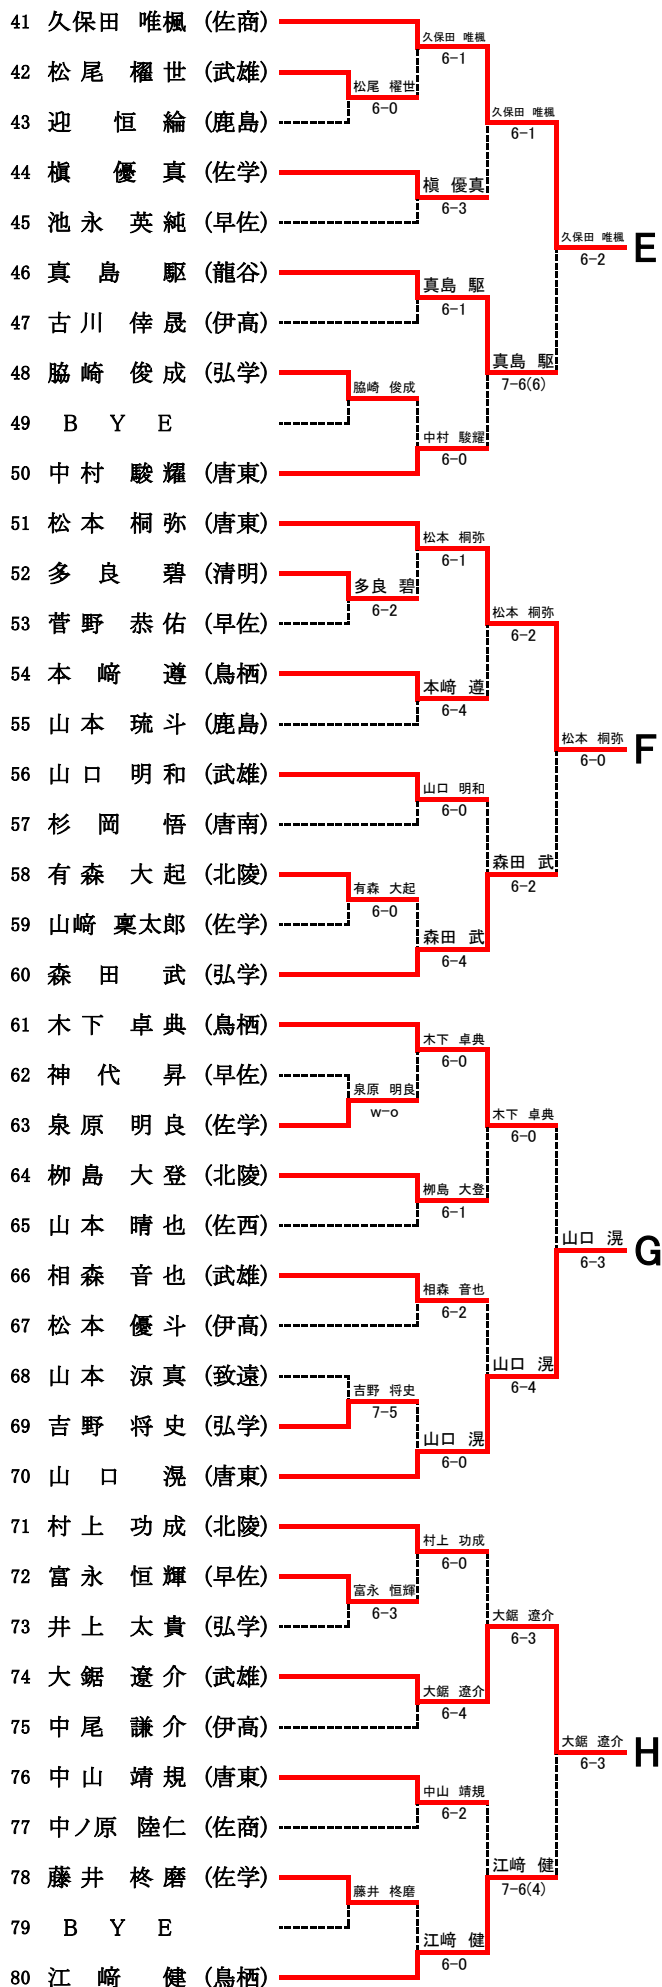

第53回佐賀県高校テニス選手権大会本選 男子シングルス

【3, 4位決定戦】

【7, 8位決定戦】

【5, 6位決定戦】

第53回佐賀県高校テニス選手権大会本選

男子ダブルス

【3, 4位決定戦】

【5, 6位決定戦】

【7, 8位決定戦】

第53回佐賀県高校テニス選手権大会本選
女子シングルス

【3, 4位決定戦】

【7, 8位決定戦】

【5, 6位決定戦】

第53回佐賀県高校テニス選手権大会本選

女子ダブルス

【3, 4位決定戦】

【5, 6位決定戦】

【7, 8位決定戦】

男子シングルス予選

男子シングルス予選

男子ダブルス予選

1	堤野中	友	輝	(佐学)	
2	池杉	中田山	伊涼	(伊高)	堤・野中 6-1
3	一ノ瀬	頭崎	太	(佐西)	一ノ瀬・江頭 6-1
4	江山河	山野上	太哉	(武雄)	堤・野中 7-5
5	井上西	岩永村	悠	(唐東)	金崎・山田 w-o
6	岩秀本	永島崎	兼大	(佐北)	上原・西村 6-4
7	酒井	村航	統雅	(弘学)	上原・西村 6-4
8			史	(鳥栖)	上原・西村 6-4
9			連		本崎・酒井 6-2
10	野小	口溝	陽	(敬徳)	本崎・酒井 6-2
11	山山	山口	朔	(唐東)	松本・山口 6-0
12			晃		指原・井上 6-1
13	指井	原上	知	(弘学)	松本・山口 6-1
14	藤家	尾島	大	(鹿島)	藤家・松尾 6-2
15	柳西	森田	大	(北陵)	松本・山口 6-1
16	楠山	本本	悠	(清明)	西田・楠本 7-6(5)
17	加相	森	晴	(佐西)	田中・江崎 6-1
18	記伊	俊	太郎	(武雄)	相森・記伊 6-1
19					田中・江崎 6-1
20	江久	中保	大	(鳥栖)	久保田・梅本 6-1
21	梅	本	友	(佐商)	山本・迎 6-3
22					久保田・梅本 6-3
23	山迎	本恒	琉	(鹿島)	有菌・山口 6-3
24	有山	菌口	明	(武雄)	永石・井上 6-3
25	杉水	上岡	航	(唐南)	中山・前田 6-1
26	中前	山田	真	(唐東)	永石・井上 6-0
27	真豊	島	恒	(龍谷)	永石・井上 6-4
28	岩川	原裕	風太郎	(伊高)	村上・吉村 6-1
29					戸田・田中 6-0
30	永井	石上	翔	(致遠)	村上・吉村 6-0
31	村吉	上村	雅	(北陵)	小野・福島 6-3
32			功		村上・吉村 7-5
33	戸田	田中	健	(唐東)	金子・山田 6-0
34	小福	野島	雄	(武雄)	金子・山田 6-2
35	田田	中田	剛	(鳥栖)	立野・畑下 6-2
36	半金	山多	琉	(致遠)	瀬尾・中島 6-3
37	松立	久本	憲	(伊高)	
38	畑下	野下	伊	(佐北)	
39			悠		
40	瀬中	尾島	倫	(佐商)	