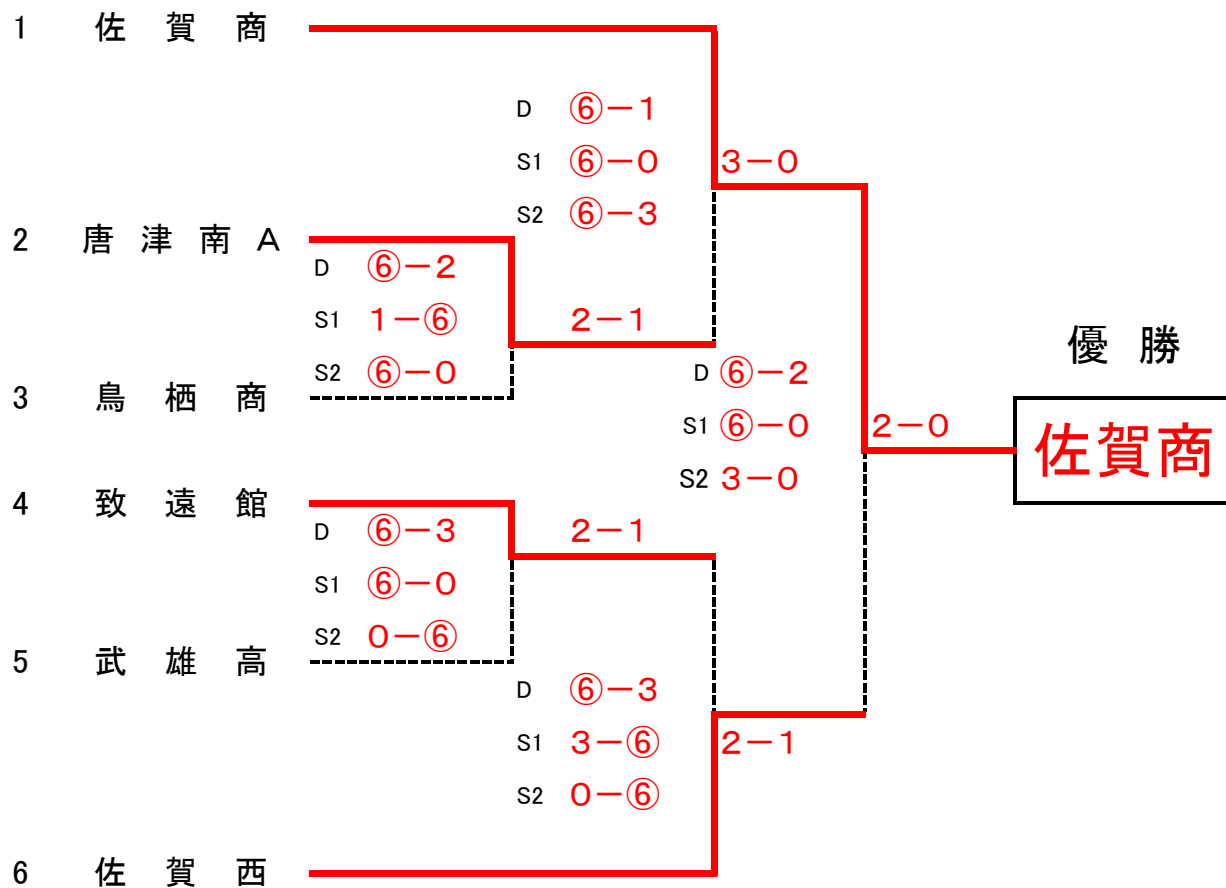

第15回佐賀県高校テニス1年生大会 決勝トーナメント(女子)