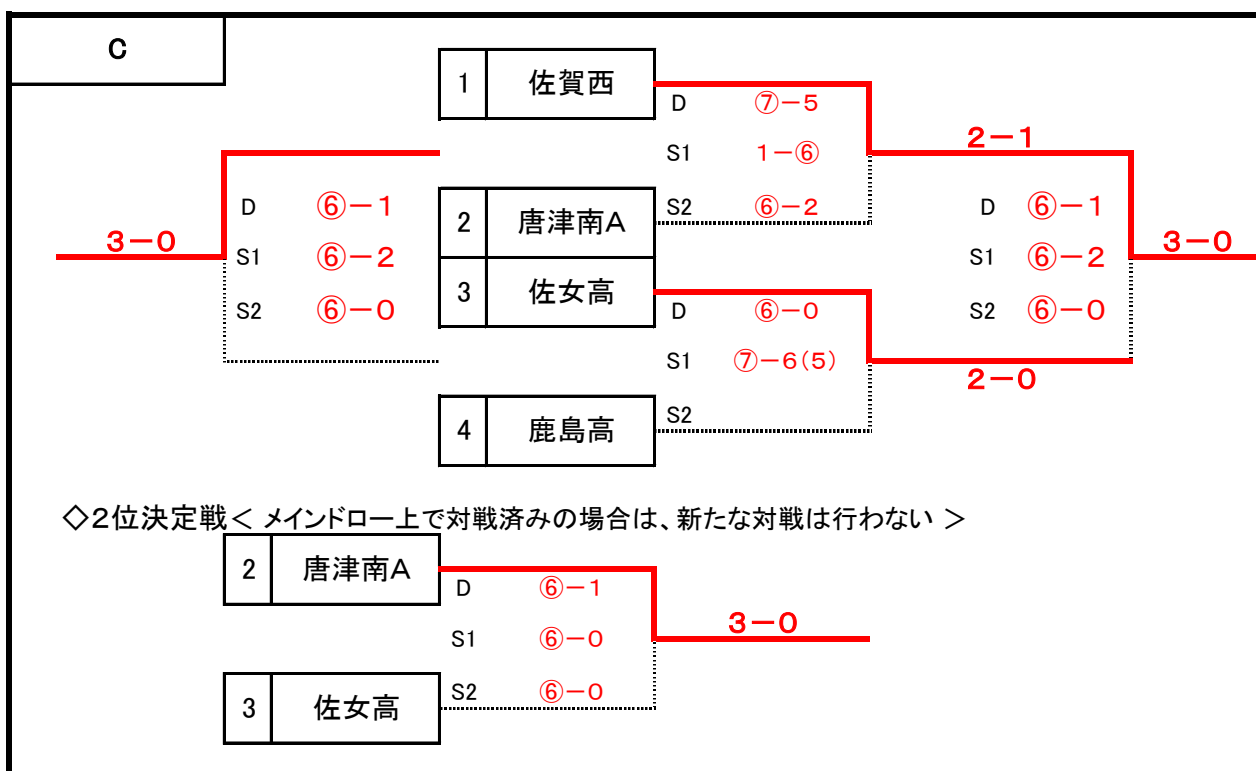

B		1	2	3	勝数	得P	順位
1	鳥栖商		D ⑥-0	D 5-7	1	2	2
			S1 ⑥-0	S1 1-6			
			S2 0-6	S2			
2	弘学館	D 0-6		D 3-6	0	2	3
		S1 0-6		S1 0-6			
		S2 ⑥-0		S2 ⑥-0			
3	致遠館	D ⑦-5	D ⑥-3		2	4	1
		S1 ⑥-1	S1 ⑥-0				
		S2	S2 0-6