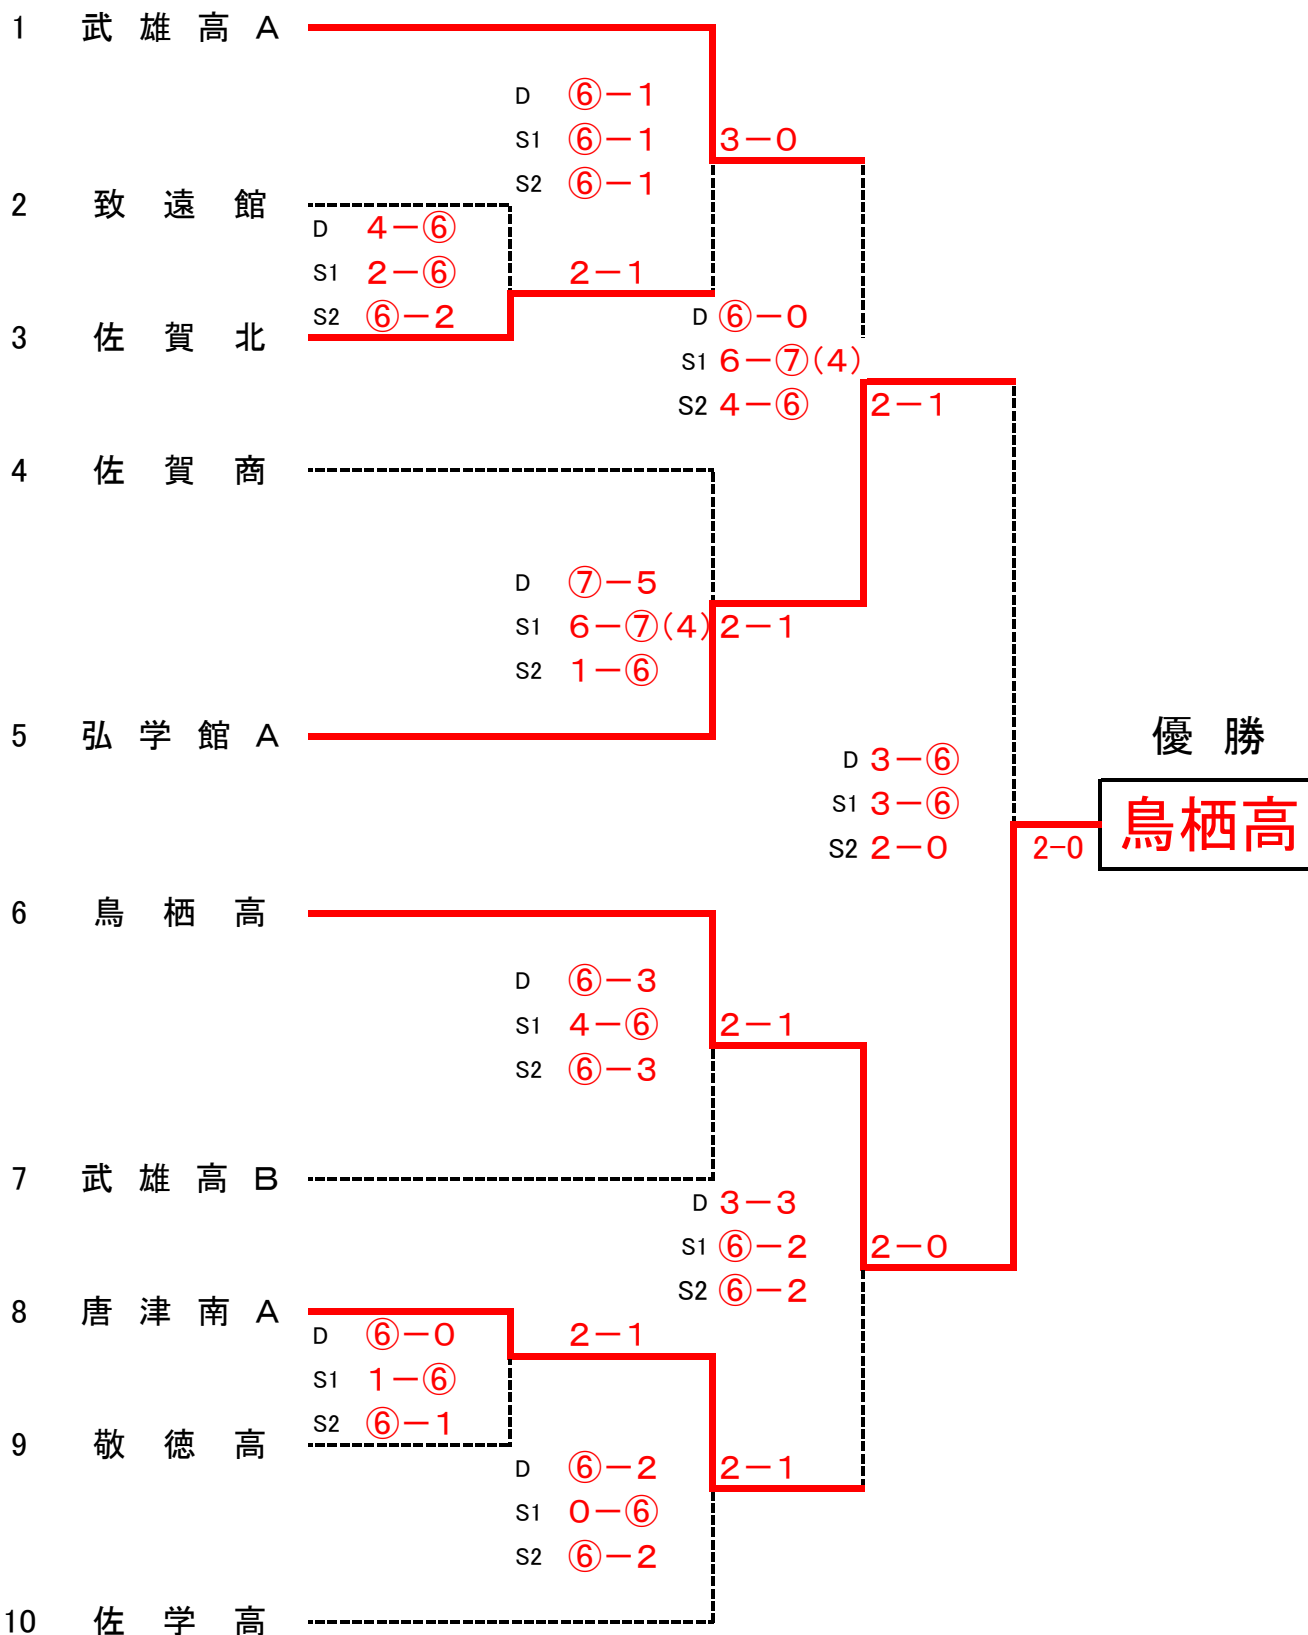

第15回佐賀県高校テニス1年生大会 決勝トーナメント(男子)