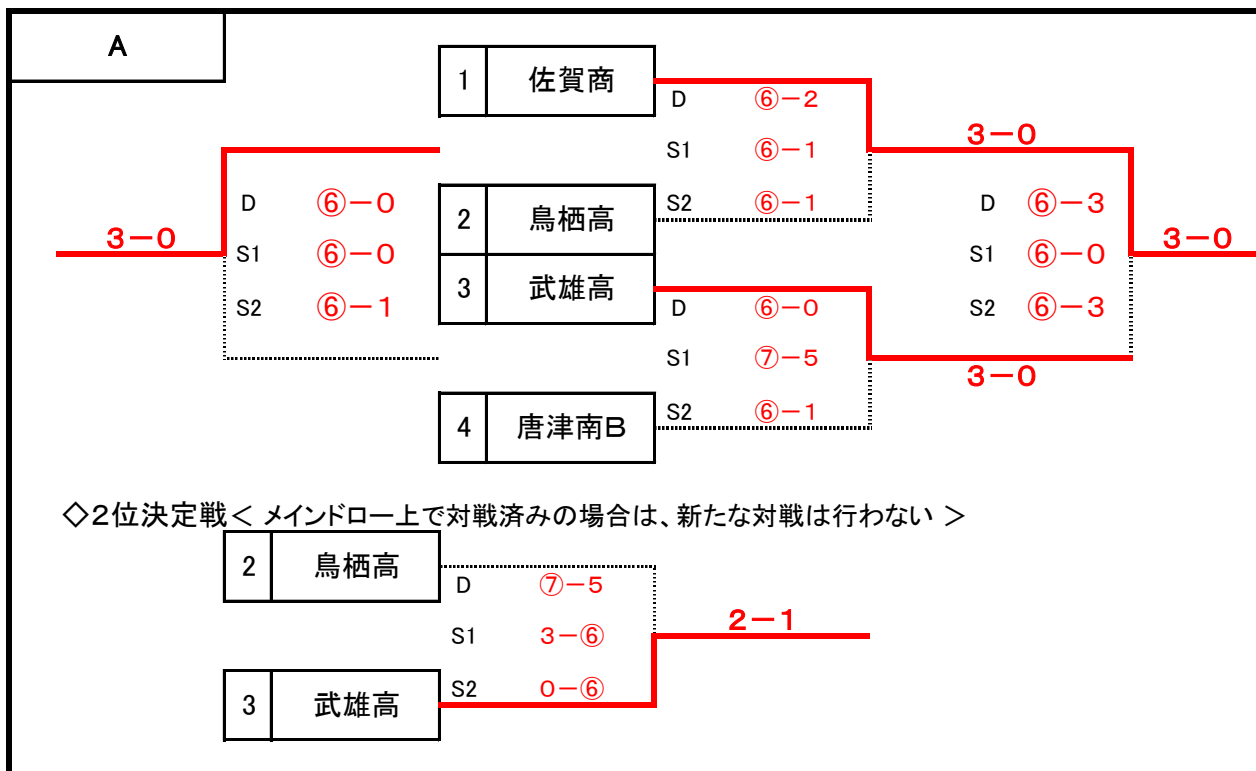

第15回佐賀県高校テニス1年生大会 予選リーグ(女子)