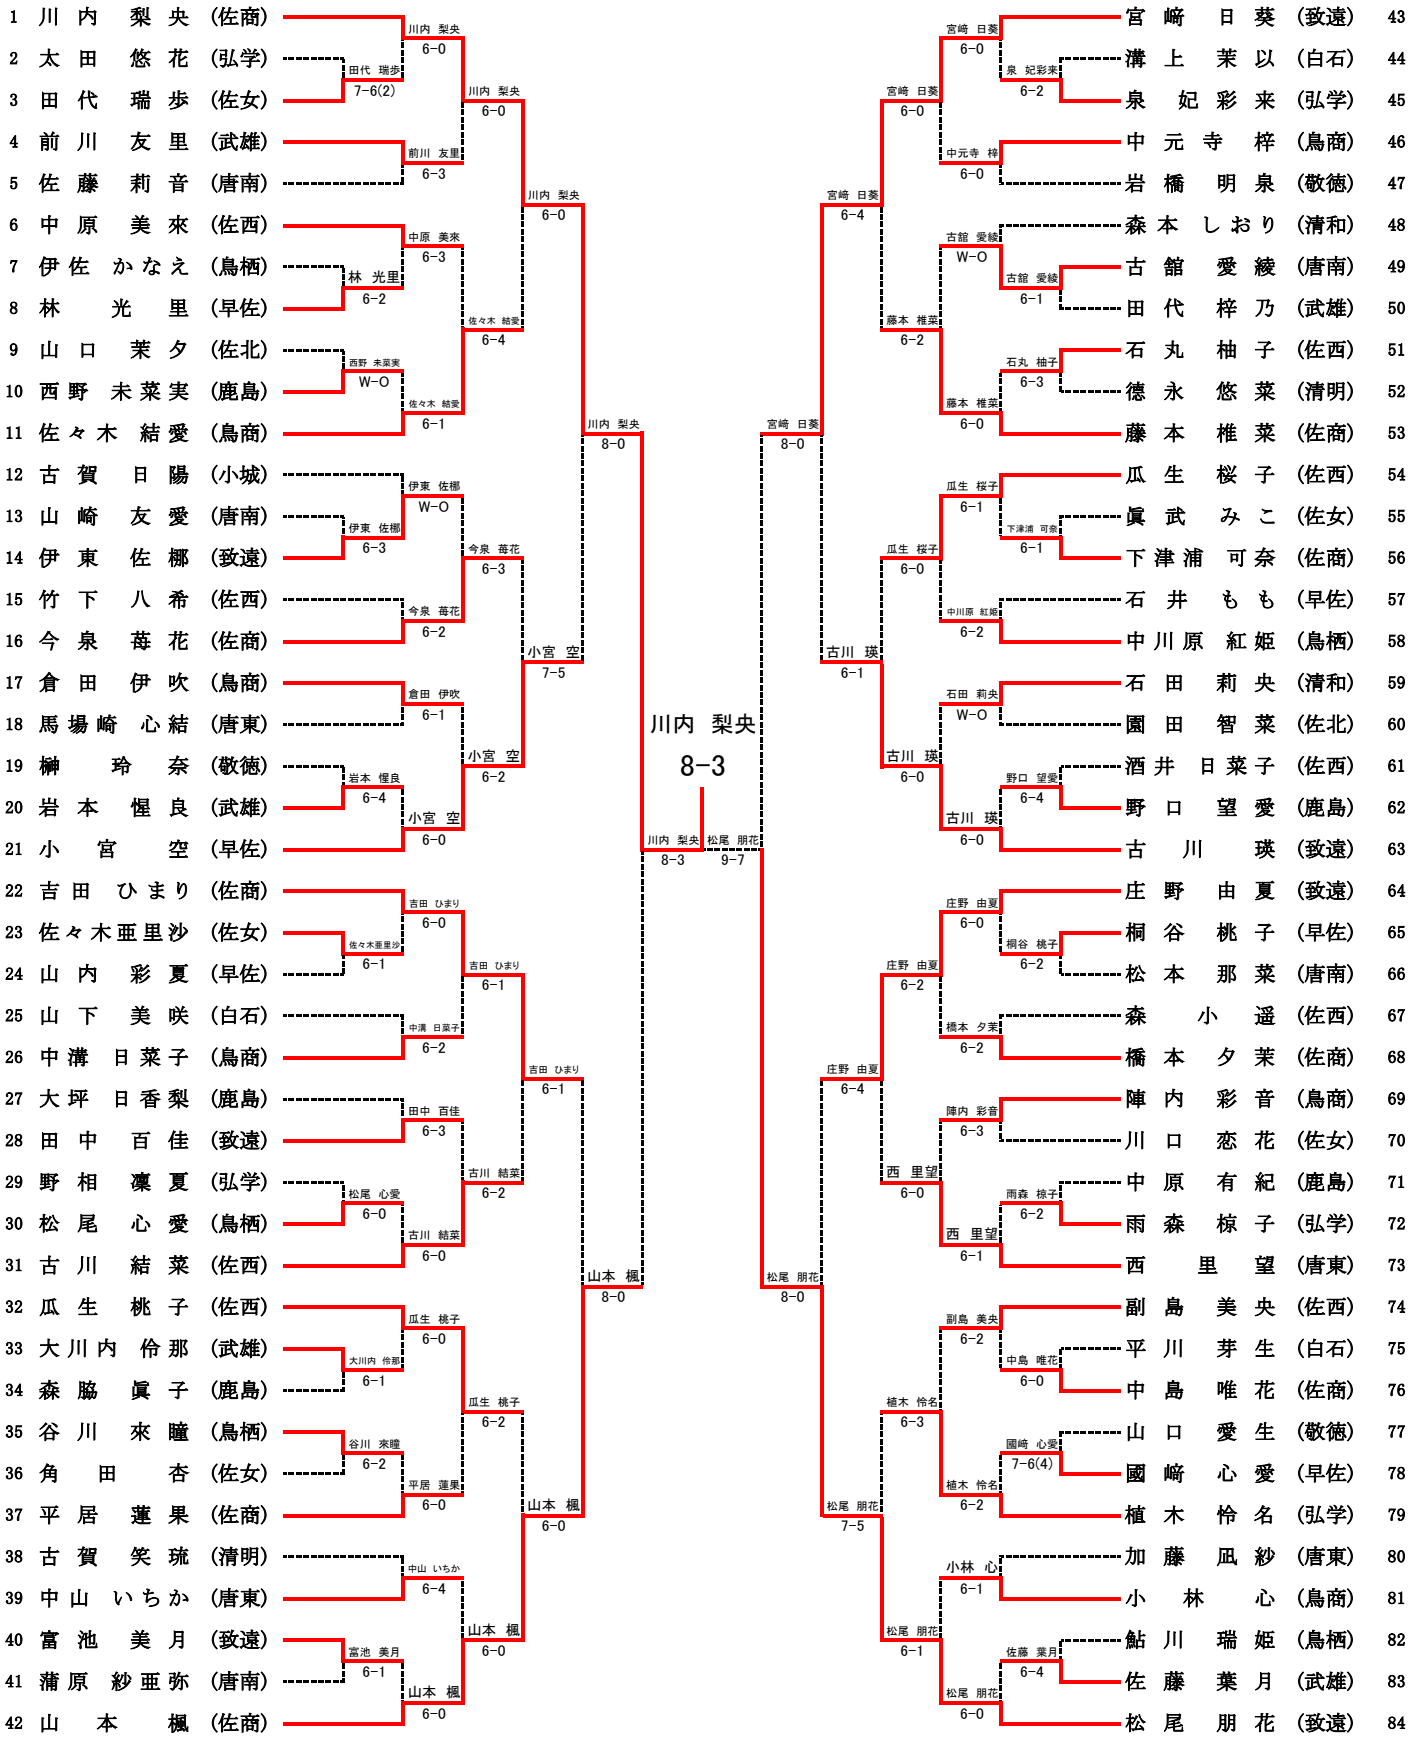

女子シングルス

女子ダブルス

1	川内 梨央 (佐商)	吉田 ひまり	川内・吉田	6-0	松尾・庄野	6-0	松尾 朋由 (致遠)	尾野 花夏	23
2	井手 穂香 (武雄)	松尾 実侑	井手・松尾	6-0	佐藤・松本	6-2	荒木 優奈 (佐西)	永吉 優奈	24
3	井上 琴乃 (鹿島)	木原 捺希	川内・吉田	6-0	松尾・庄野	6-1	佐藤 莉音 (唐南)	本那 音菜	25
4	植木 怜名 (弘学)	雨森 椋子	山崎・古館	6-3	平居・溝口	W-0	平居 蓮果 (佐商)	溝口 芽衣	26
5	山崎 友愛 (唐南)	古館 愛綾	川内・吉田	6-0	松尾・庄野	6-3	山園 茉夕 (佐北)	園田 智菜	27
6	副島 美央 (佐西)	中原 美來	副島・中原	6-1	西・中山	6-1	西中山 望 (唐東)	山い ちか	28
7	徳永 悠菜 (清明)	古賀 笑琉	馬場崎・加藤	6-1	林・山内	6-4	林山 光彩 (早佐)	内彩 里夏	29
8	馬場 崎心 (唐東)	加藤 風結	副島・中原	6-2	瓜生・瓜生	6-2	森脇 眞子 (鹿島)	大坪 日香梨	30
9	川口 恋花 (佐女)	角田 杏花	川口・角田	6-3	松尾・伊佐	6-4	森川 結菜 (武雄)	島希 菜羽	31
10	小佐 林心 (鳥商)	藤 心茜	小宮・國崎	6-1	瓜生・瓜生	6-0	松尾 心愛 (鳥栖)	伊佐 かなえ	32
11	小國 宮空 (早佐)	崎 心愛	川内・吉田	8-4	松尾・庄野	8-6	瓜生 桜子 (佐西)	瓜生 桃子	33
12	今泉 莓花 (佐商)	下津 浦可奈	今泉・下津浦	6-0	陣内・中溝	6-1	陣内 彩音 (鳥商)	中溝 日菜子	34
13	佐藤 葉月 (武雄)	吉嶋 七菜	佐藤・吉嶋	6-4	前川・大川内	6-1	前川 友里 (武雄)	大川内 伶那	35
14	西野 未菜 (鹿島)	中原 有紀	今泉・下津浦	6-3	橋本・中島	6-1	眞碓 武みこ (佐女)	碓英 里菜	36
15	古賀 日陽 (小城)	宇 彩乃	古川・森	6-1	山下・平川	7-6(1)	桐谷 桃子 (早佐)	松下 奈央	37
16	古川 結菜 (佐西)	森 菜遥	古川・森	6-2	橋本・中島	6-0	山平 美咲 (白石)	川 芽生	38
17	倉田 伊吹 (鳥商)	佐々木 結愛	山本・藤本	6-2	宮崎・古川	6-4	橋本 夕菜 (佐商)	中島 唯花	39
18	田中 百佳 (致遠)	伊東 佐椰	田中・伊東	6-0	岩橋・山口	6-1	岩橋 明泉 (敬徳)	山口 愛生	40
19	石井 もも (早佐)	山田 芽依	山本・藤本	6-0	宮崎・古川	6-0	石丸 柚子 (佐西)	酒井 日菜子	41
20	佐々木 里沙 (佐女)	田代 瑞歩	山本・藤本	6-0	百武・布上	6-0	川口 瑛鈴 (早佐)	泉暖 奈珠	42
21	中川 紅姫 (鳥栖)	鮎川 紅姫	山本・藤本	6-0	宮崎・古川	6-0	百布 優菜 (佐商)	上 晶	43
22	山本 楓菜 (佐商)	藤本 椎菜	山本・藤本	6-0	宮崎・古川	6-0	官崎 日葵 (致遠)	古川 葵	44

【3, 4位決定戦】

22	山本 楓菜 (佐商)	藤本 椎菜	山本・藤本	8-1
44	宮崎 日葵 (致遠)	古川 葵		

【5, 6位決定戦】

6	副島 美央 (佐西)	中原 美來	今泉・下津浦	6-1
12	今泉 莓花 (佐商)	下津 浦可奈	瓜生・瓜生	6-1
33	瓜生 桜子 (佐西)	瓜生 桃子	瓜生・瓜生	6-0
39	橋本 夕菜 (佐商)	中島 唯花	橋本・中島	6-2

【7, 8位決定戦】

6	副島 美央 (佐西)	中原 美來	橋本・中島	6-2
39	橋本 夕菜 (佐商)	中島 唯花