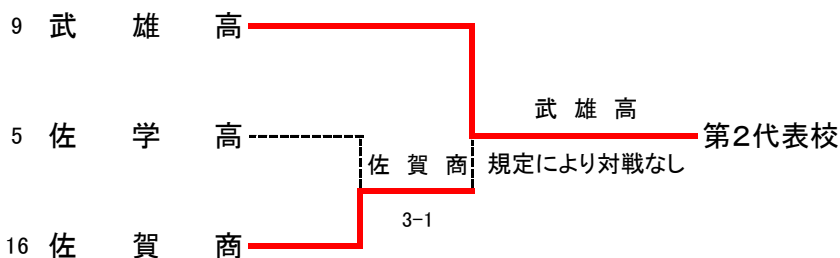

令和7年度 佐賀県高等学校テニス新人大会(兼 第48回全国選抜高校テニス大会佐賀県大会)

10月11, 12日 (於 SAGAサンライズパークテニスフィールド)

10月18, 19日 (於 松浦河畔公園庭球場)

男子団体

優勝

鳥 栖 高

3-2

◇第2代表決定戦 < メインドロー上で対戦済みの場合は、新たな対戦は行わない >