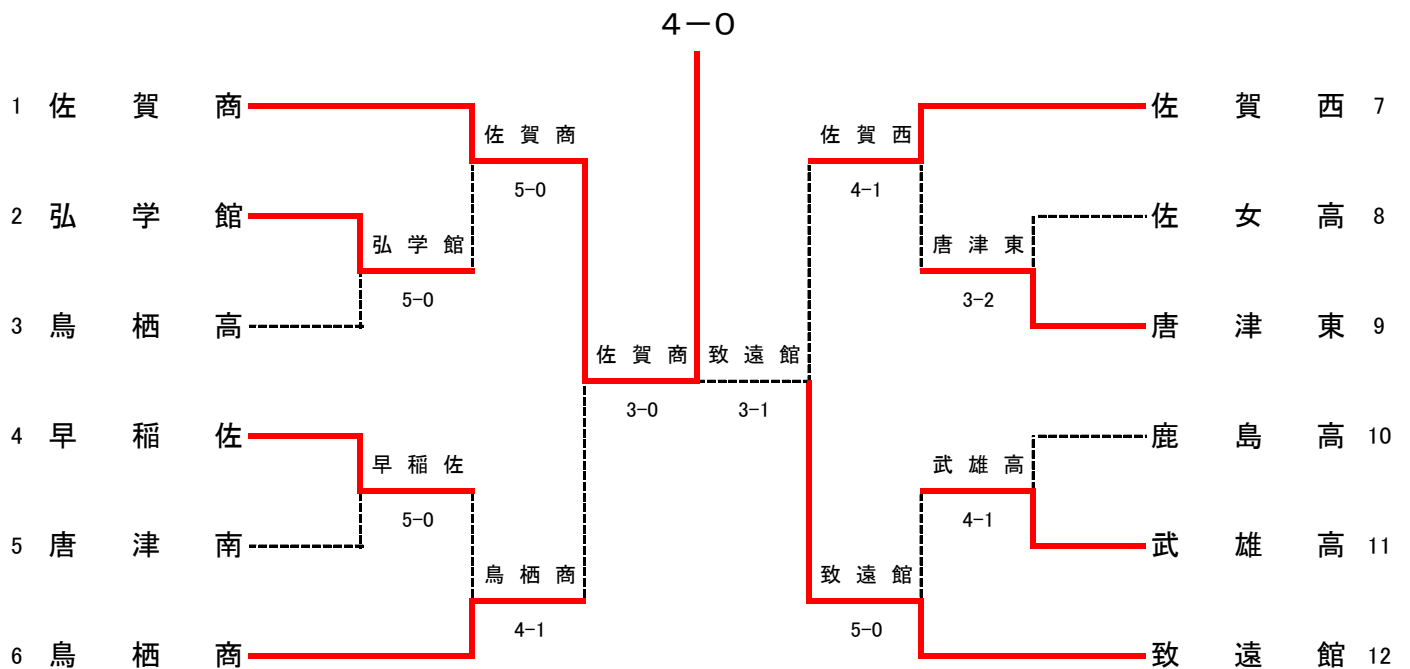

令和7年度 佐賀県高等学校テニス新人大会(兼 第48回全国選抜高校テニス大会佐賀県大会)

10月11, 12日 (於 SAGAサンライズパークテニスフィールド)

10月18, 19日 (於 松浦河畔公園庭球場)

女子団体

優勝

佐賀商

◇第2代表決定戦 < メインドロー上で対戦済みの場合は、新たな対戦は行わない >

結果	
1位	佐賀商業高校
2位	致遠館高校
3位	佐賀西高校
3位	鳥栖商業高校