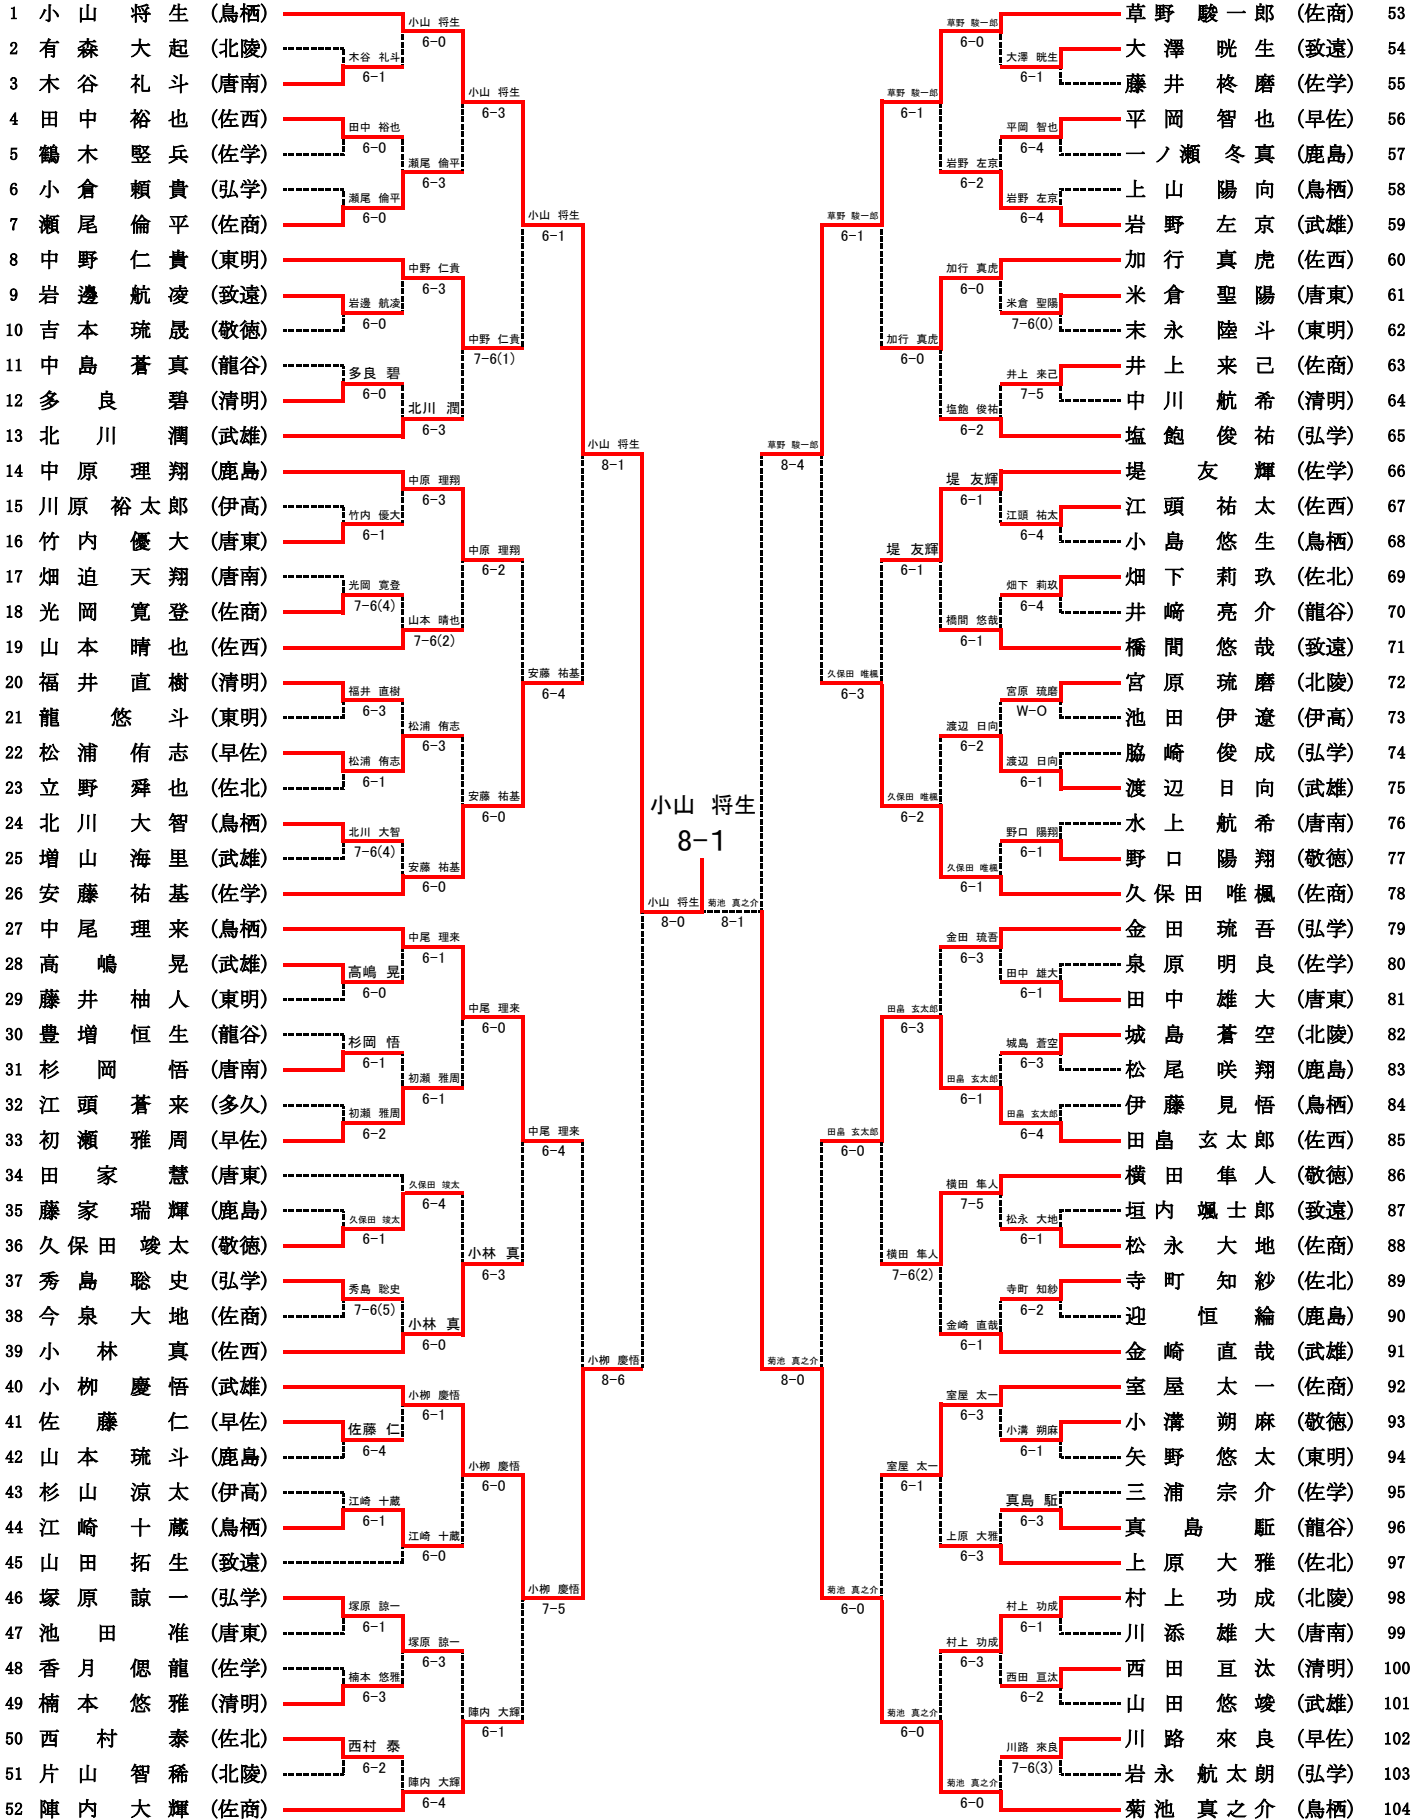

男子シングルス

【3, 4位決定戦】

- 40 小柳 慶悟 (武雄) ----- 草野 駿一郎
- 53 草野 駿一郎 (佐商) ----- 6-3RET

【5, 6位決定戦】

- 中尾 理来 ----- 安藤 祐基 (佐学) 26
- 中尾 理来 ----- 中尾 理来 (鳥栖) 27
- 中尾 理来 ----- 久保田 唯楓 (佐商) 78
- 中尾 理来 ----- 田嶋 玄太郎 (佐西) 85

【7, 8位決定戦】

- 26 安藤 祐基 (佐学) ----- 安藤 祐基
- 85 田嶋 玄太郎 (佐西) ----- 8-1

男子ダブルス

1	小菊山池	真之恒	将斗航	生介輪	(鳥栖)	小山・菊池	6-0	中尾・江崎	6-0	中江	尾崎川	理十航	来藏希	(鳥栖)	35
2	山本	恒	航	斗輪	(鹿島)	大坪・福井	6-2	野口・小清	6-3	中原野	川田	真陽	希宏	(清明)	36
3	迎大	坪井	宏	晴太	(致遠)	小山・菊池	6-0	末永・龍	6-3	野小	口本	拓明	翔麻	(敬徳)	37
4	福田	中野	蓮	太希	(佐商)	松浦・道江	6-1	畑下・西村	7-6(5)	天泉	原永	朔	斗良	(佐学)	38
5	長松	浦江	佑	音志	(早佐)	相森・有蘭	6-2	相森・有蘭	7-6(2)	末龍	末永	陸	斗志	(東明)	39
6	直田	米倉	聖	祐慧	(唐東)	相森・有蘭	6-2	相森・有蘭	7-6(2)	杉木	谷村	悠	斗悟	(唐南)	40
7	相有	片山	智大	也平	(武雄)	相森・有蘭	6-2	相森・有蘭	7-6(2)	西今	泉	礼	斗玖	(佐北)	41
8	有真	井上	亮	稀起	(北陵)	片山・有森	6-2	片山・有森	6-2	光中	原ノ	大	地登	(佐商)	42
9	井久	東酒	遥	介已	(龍谷)	井上・久野	6-1	井上・久野	6-0	一光	柳川	寬	理冬	(鹿島)	43
10	片田	脇代	秀	風	(佐商)	井上・久野	6-0	井上・久野	6-0	中一	上野	兼	斗悟	(武雄)	44
11	鶴久	保口	煌	慧	(鳥栖)	田代・鶴木	6-4	田代・鶴木	6-4	小北	河上	篤	斗玖	(唐東)	45
12	山高	原和	航	成	(弘学)	水上・高崎	6-4	水上・高崎	6-4	城島・西岡	中島	士	雅空	(致遠)	46
13	仁江	立上	健	至斗	(佐学)	上原・立野	6-3	上原・立野	6-0	田中・一ノ瀬	岡中	大	二也	(北陵)	47
14	堤安	藤中	雄	兵	(敬徳)	堤・安藤	6-0	堤・安藤	6-0	久保田・室屋	田中	蒼	裕翔	(佐西)	48
15	山加	本行	健	太	(唐南)	堤・安藤	6-3	堤・安藤	6-3	久保田・室屋	中ノ	諒	二也	(弘学)	49
16	藤原	井野	晴	輝	(佐北)	堤・安藤	6-0	堤・安藤	6-0	久保田・室屋	ノ	裕	太祐	(早佐)	50
17	原野	野島	雄	也	(佐学)	堤・安藤	6-1	堤・安藤	6-1	久保田・室屋	ノ	翔	楓一	(佐商)	51
18	安田	山本	健	基	(唐東)	堤・安藤	6-0	堤・安藤	6-0	久保田・室屋	田浦	大	哉峻	(武雄)	52
19	山加	本行	晴	大	(佐西)	堤・安藤	6-3	堤・安藤	6-3	久保田・室屋	城田	吾	人准	(北陵)	53
20	藤原	井野	晴	也	(東明)	堤・安藤	6-1	堤・安藤	6-1	久保田・室屋	内井	人	大樹	(唐東)	54
21	小福	川畑	雄	虎	(武雄)	堤・安藤	6-1	堤・安藤	6-1	久保田・室屋	良	直	碧	(清明)	55
22	川畑	森堀	雄	人	(唐南)	堤・安藤	6-1	堤・安藤	6-1	久保田・室屋	尾家	瑞	仁海	(佐北)	56
23	山澤	野田	天	翔	(北陵)	堤・安藤	6-1	堤・安藤	6-1	久保田・室屋	田江	勇一	知佑	(早佐)	57
24	大岩	渡野	拓	翔	(致遠)	堤・安藤	6-1	堤・安藤	6-1	久保田・室屋	野邊	一	凌	(致遠)	58
25	神森	代拓	航	生	(武雄)	堤・安藤	6-1	堤・安藤	6-1	久保田・室屋	林	真	哉	(佐西)	59
26	岩永	山藤	陽	京	(早佐)	堤・安藤	6-1	堤・安藤	6-1	久保田・室屋	島	郎	人	(敬徳)	60
27	上伊	杉山	涼	向	(弘学)	堤・安藤	6-1	堤・安藤	6-1	久保田・室屋	田本	貴	太	(東明)	61
28	杉原	本崎	太	悟	(鳥栖)	堤・安藤	6-1	堤・安藤	6-1	久保田・室屋	野中	太	郎	(佐学)	62
29	西本	崎浦	悠	太郎	(伊高)	堤・安藤	6-1	堤・安藤	6-1	久保田・室屋	香月	悠	生	(鳥栖)	63
30	山崎	本崎	太	太郎	(清明)	堤・安藤	6-1	堤・安藤	6-1	久保田・室屋	小北	悠	大	(佐商)	64
31	三浦	井村	教	雅	(佐学)	堤・安藤	6-1	堤・安藤	6-1	久保田・室屋	瀬川	大	地	(唐南)	65
32	坂本	草野	教	郎	(佐北)	堤・安藤	6-1	堤・安藤	6-1	久保田・室屋	金井	太	也	(弘学)	66
33	草野	陣内	教	匡	(佐商)	堤・安藤	6-1	堤・安藤	6-1	久保田・室屋	指村	功	成	(北陵)	67
34	陣内	大	教	旺	(佐商)	堤・安藤	6-1	堤・安藤	6-1	久保田・室屋	官	成	磨	(北陵)	68
【3, 4位決定戦】 草野 陣内 (佐商) 草野・陣内 8-1 金山 崎田 (武雄) 堤・安藤 6-2 【7, 8位決定戦】 上立 原野 (佐北) 村上・宮原 6-0 68 村上 原野 (北陵) 村上・宮原 6-0															
【5, 6位決定戦】 原野 立上 (佐北) 堤・安藤 6-2 友 藤田 (佐学) 堤・安藤 6-3 保田 唯太 (佐商) 久保田・室屋 6-1 屋上 原野 (北陵) 村上・宮原 6-0