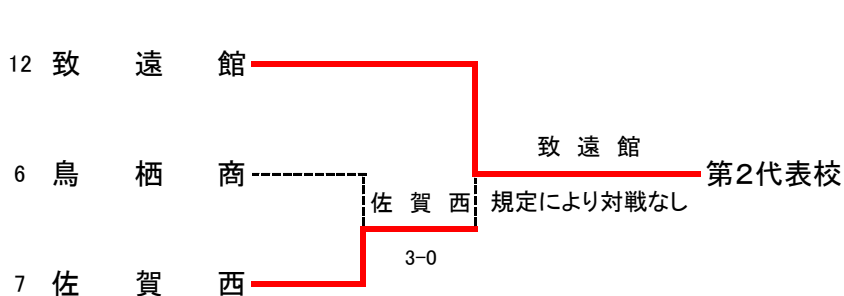

令和7年度 佐賀県高等学校テニス新人大会(兼 第48回全国選抜高校テニス大会佐賀県大会)

10月11, 12日 (於 SAGAサンライズパークテニスフィールド)

10月18, 19日 (於 松浦河畔公園庭球場)

女子団体

優勝

佐賀商

◇第2代表決定戦 < メインドロー上で対戦済みの場合は、新たな対戦は行わない >

結果	
1位	佐賀商業高校
2位	致遠館高校
3位	佐賀西高校
3位	鳥栖商業高校