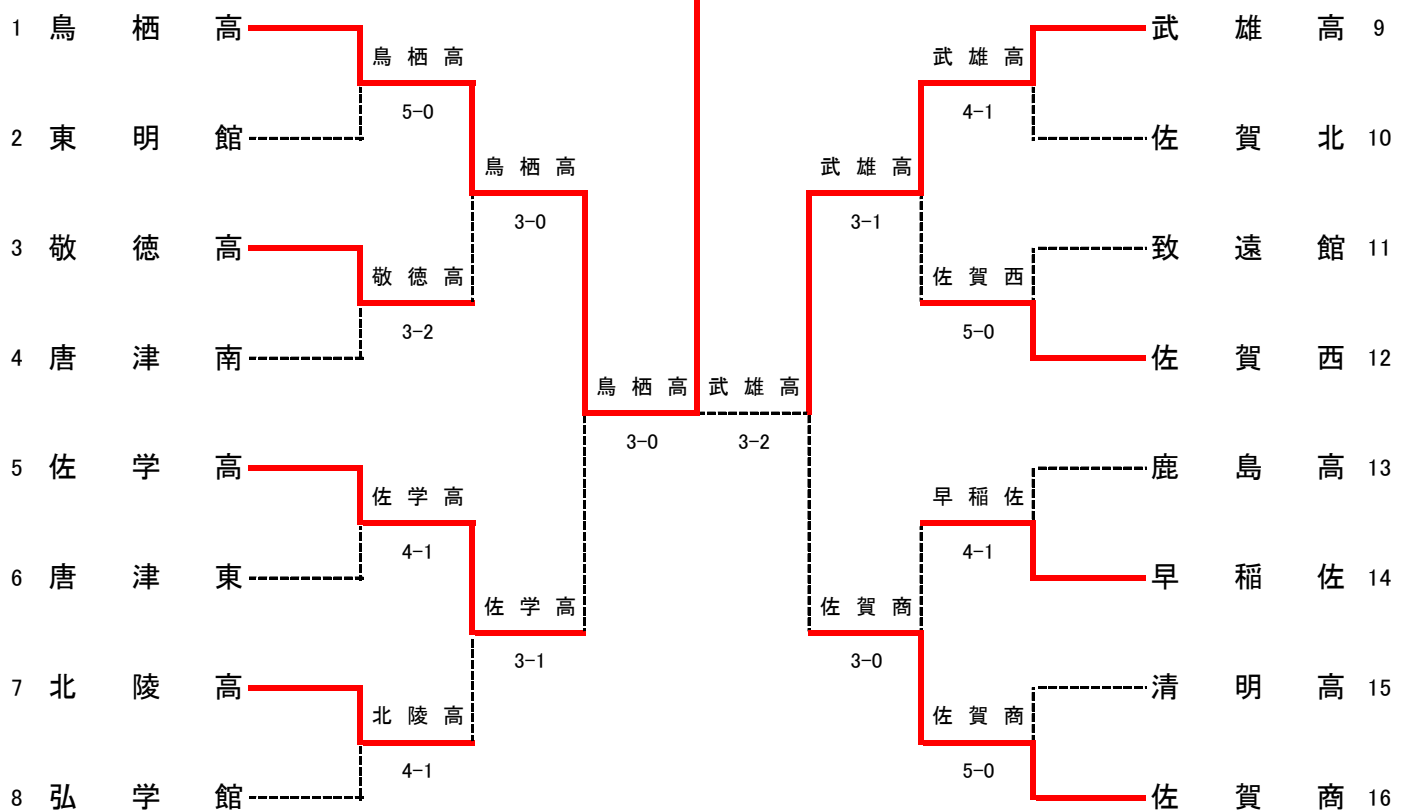

令和7年度 佐賀県高等学校テニス新人大会(兼 第48回全国選抜高校テニス大会佐賀県大会)

10月11, 12日 (於 SAGAサンライズパークテニスフィールド)

10月18, 19日 (於 松浦河畔公園庭球場)

男子団体

優勝

鳥 栖 高

3-2

◇第2代表決定戦 < メインドロー上で対戦済みの場合は、新たな対戦は行わない >