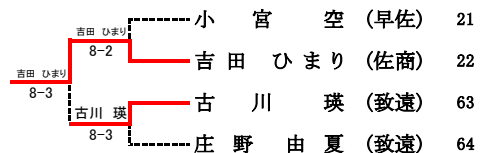

【3, 4位決定戦】

【5, 6位決定戦】