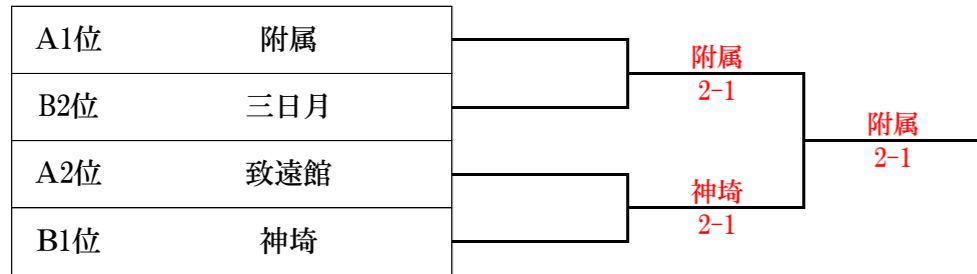

九州新人戦県予選(男子の部)

Aパート

	学校名	A1	A2	A3	勝敗	順位
A1	附属①		3-0	2-1	2-0	1
A2	武雄青陵	0-3		0-3	0-2	3
A3	致遠館	1-2	3-0		1-1	2

Bパート

	学校名	B1	B2	B3	B4	勝敗	順位
B1	神埼②		3-0	3-0	2-1	3-0	1
B2	香楠	0-3		1-2	1-2	0-3	4
B3	唐津東	0-3	2-1		1-2	1-2	3
B4	三日月	2-1	1-2	2-1		2-1	2

登録メンバー(県予選)

学校名	附属	武雄青陵	致遠館	神埼	香楠	唐津東	三日月
1	中尾 宗介	光武 奏太	浅香 佳志	三好 恵太	蔵藤 正暁	川島 央輔	江頭蒼典
2	立本 悠人	徳永 章隼	岡 諒祐	高平 久司	岡 知世	井上 桃李	向井広輝
3	手塚 悠翔	田中 湊	水田 煌大	森園 惺渚	山下 大智	水上 空牙	金原陽翔
4	飯盛一翔	福田陽真	岩邊 純成	松永 桃和	堤 海斗	小野 陽希	中山義悠
5	緒方 凌哉	広瀬颯馬	谷口 歩暁	生島 智陽	松井 智紀	羽田 悠人	末永悠人
6	古藤田れある	池田陽翔	南里 亮甫	陣内 遥人	井上 結斗		
7	江口 岳寿	川久保 一	園田 凌大		金子 拓実		
8	中園 朋治		新宅 陽馬		神川 旺太郎		
9	田中 智章		深川 翔真				
10			渡邊 太一				
選抜	○	○	○			○	

決勝トーナメント

第3代表決定戦

登録メンバー(チャレンジカップ)

学校名	第一	致遠館B	神埼	致遠館A
1	新富 史弥	岡部 航之介	御厨 圭祐	園田 一晟
2	坂本 武琉	古沢 侑大	三村 洪圭	小柳 光輝
3	池田 篤司	中富 晴輝	青野 龍士郎	久米 穰太郎
4		石松 朔空		許斐 凜
5				

第5代表(補欠枠)決定リーグ 予選リーグで行った対戦は新たには行わない

	学校名	武雄青陵	唐津東	香楠	勝敗	順位
A3位	武雄青陵		1-2	1-2	0-2	3
B3位	唐津東	2-1		2-1	2-0	1
B4位	香楠	2-1	1-2		1-1	2

チャレンジカップ(男子の部)

No.	学校名	第一	致遠館B	神埼	致遠館A	勝敗	順位
C1	第一		2-1	2-1	3-0	3-0	1
C2	致遠館B	1-2		1-2	2-1	1-2	3
C3	神埼	1-2	2-1		2-1	2-1	2
C4	致遠館A	0-3	1-2	1-2		0-3	4