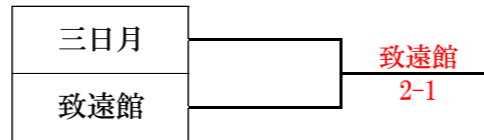

第3代表決定戦

登録メンバー(チャレンジカップ)

学校名	第一	致遠館B	神埼	致遠館A
1	新富 史弥	岡部 航之介	御厨 圭祐	園田 一晟
2	坂本 武琉	古沢 侑大	三村 洪圭	小柳 光輝
3	池田 篤司	中富 晴輝	青野 龍士郎	久米 穰太郎
4		石松 朔空		許斐 凜
5				

第5代表(補欠枠)決定リーグ 予選リーグで行った対戦は新たには行わない

	学校名	武雄青陵	唐津東	香楠	勝敗	順位
A3位	武雄青陵		1-2	1-2	0-2	3
B3位	唐津東	2-1		2-1	2-0	1
B4位	香楠	2-1	1-2		1-1	2

チャレンジカップ(男子の部)

No.	学校名	第一	致遠館B	神埼	致遠館A	勝敗	順位
C1	第一		2-1	2-1	3-0	3-0	1
C2	致遠館B	1-2		1-2	2-1	1-2	3
C3	神埼	1-2	2-1		2-1	2-1	2
C4	致遠館A	0-3	1-2	1-2		0-3	4