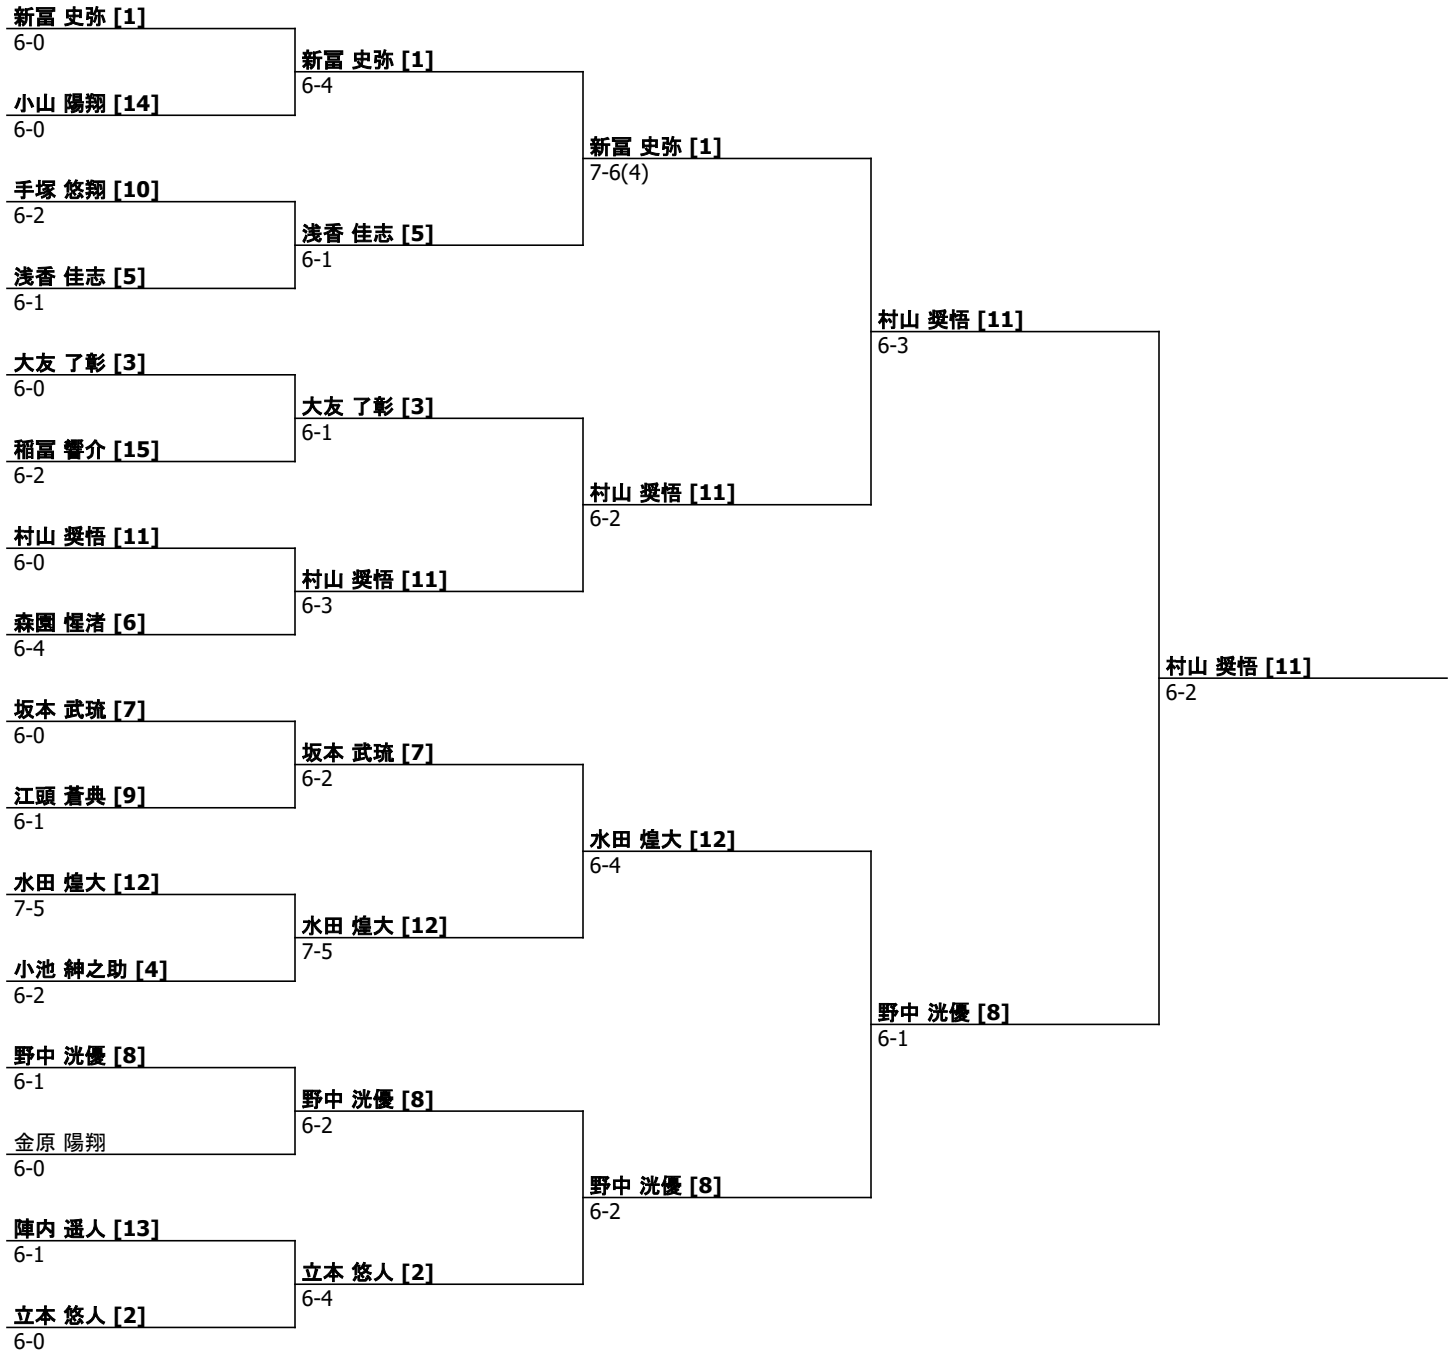

2026九州新人中学生大会

BS15

日付

郡市区町村

Website

印刷済: 2026/01/13 11:52:25

Round 4

Quarterfinals

Semifinals

Final

勝者

順位 3-4

新富 史弥 [1]

水田 煌大 [12]

新富 史弥 [1]

6-2

2026九州新人中学生大会

GS15

日付

郡市区町村

Website

印刷済: 2026/01/13 11:52:25

選手登録番号	所属団体	Round 1	Round 2	Round 3	Quarterfinals	Semifinals	Final
1	F701838	城北中	島 梓稀 [1]				
2			Bye 1	島 梓稀 [1]			
3	F717224	致遠館中	岡本 みなみ				
4	F718543	武雄青陵中	岡本 茉莉	岡本 みなみ	島 梓稀 [1]		
5	F718409	唐津第一中	松尾 心愛	6-1			
6	F716334	佐大附属中	緒方 心愛	緒方 心愛	島 梓稀 [1]		
7	F717226	三日月中	副島 愛梨	6-1			
8	F717221	致遠館中	副島 愛梨	副島 愛梨	6-1		
9	F714894	東与賀中	石橋 ここ乃 [9]	6-3			
10	F718554	致遠館中	石橋 ここ乃 [9]	石橋 ここ乃 [9]	島 梓稀 [1]		
11	F717189	香楠中	居石 侑々	6-0			
12	F717216	唐津第一中	居石 侑々	石橋 ここ乃 [9]			
13	F717222	致遠館中	吉富 凜	6-2			
14	F718376	佐大附属中	杠 緋真	杠 緋真	宮崎 菜里 [5]		
15			南 結心	6-4			
16	F707824	致遠館中	Bye 7	宮崎 菜里 [5]	宮崎 菜里 [5]		
17	F693807	致遠館中	宮崎 菜里 [5]	6-1			
18			河野 里佳 [4]				
19	F714874	東与賀中	河野 里佳 [4]	河野 里佳 [4]			
20	F717195	香楠中	德島 実来	6-0			
21	F718548	致遠館中	德島 実来	河野 里佳 [4]			
22	F718545	武雄青陵中	山下 莉世	6-2			
23	F714876	佐大附属中	宮里 虹羽	宮里 虹羽	河野 里佳 [4]		
24	F717217	唐津第一中	本山 紗奈	6-3			
25	F717231	唐津東中	中島 和奏	中島 和奏	6-1		
26	F718542	武雄青陵中	植松 星菜	6-2			
27	F717223	致遠館中	宮下 千暁 [11]	6-0			
28	F717227	三日月中	宮下 千暁 [11]	宮下 千暁 [11]	河野 里佳 [4]		
29	F717193	香楠中	長友 ほのか	6-2			
30	F718552	致遠館中	平野 瑞稀	平野 瑞稀	6-1		
31			池田 乃彩	6-3			
32	F154552	西有田中	森 美緒	田島 麻由	前山 初音 [6]		
33	F714875	佐大附属中	田島 麻由	6-4			
34			Bye 5	前山 初音 [6]			
35	F718541	武雄青陵中	前山 初音 [6]	6-0			
36	F715939	三日月中	池田 陽莉 [8]	池田 陽莉 [8]			
37	F718553	致遠館中	池田 陽莉 [8]	池田 陽莉 [8]			
38	F714872	東与賀中	松尾 友暖	6-1			
39	F717215	唐津第一中	岡部 愛子	6-2			
40	F718546	香楠中	福田 楓奈	6-0			
41	F717214	唐津第一中	竹下 心奏	6-3			
42	F692037	致遠館中	松尾 望生	6-0			
43	F715940	佐大附属中	木下 佳純	6-2			
44	F717191	香楠中	内山 心希	6-2			
45	F718544	武雄青陵中	仲里 悠花	6-1			
46	F717220	致遠館中	福中 月乃	6-0			
47			池田 夏憐	6-0			
48	F692038	鹿島西部中	松井 晴	原田 心奈	野田 彩空 [3]		
49	F707717	東明館中	原田 心奈	6-3			
50			Bye 4	野田 彩空 [3]			
51	F717188	香楠中	野田 彩空 [3]	野田 彩空 [3]	6-1		
52	F718549	致遠館中	野田 彩空 [3]	6-1			
53	F714873	東与賀中	坂田 ひまり [7]	坂田 ひまり [7]			
54	F718372	唐津第一中	坂田 ひまり [7]	坂田 ひまり [7]			
55	F717219	致遠館中	恒松 凜	6-1			
56	F711073	佐大附属中	恒松 凜	6-2			
57	F717229	武雄青陵中	木村 羽那	6-1			
58	F718547	香楠中	築山 倅奈	6-1			
59	F718551	致遠館中	大石 花凜	6-1			
60	F717228	三日月中	木室 伶	6-1			
61	F714321	佐大附属中	高原 葵 [10]	高原 葵 [10]			
62	F718550	致遠館中	中倉 涼音	6-2			
63			中倉 涼音	6-1			
64	F701837	国見中	右田 莉菜	W.O.			
			池田 絢那	橋本 芹香			
			橋本 芹香	6-3			
			岩本 百南美	6-2			
			吉富 莉乃	6-1			
			Bye 2	岩野 零葉 [2]			
			岩野 零葉 [2]	6-0			

順位 3-4

河野 里佳 [4]
池田 陽莉 [8] 河野 里佳 [4]
6-2