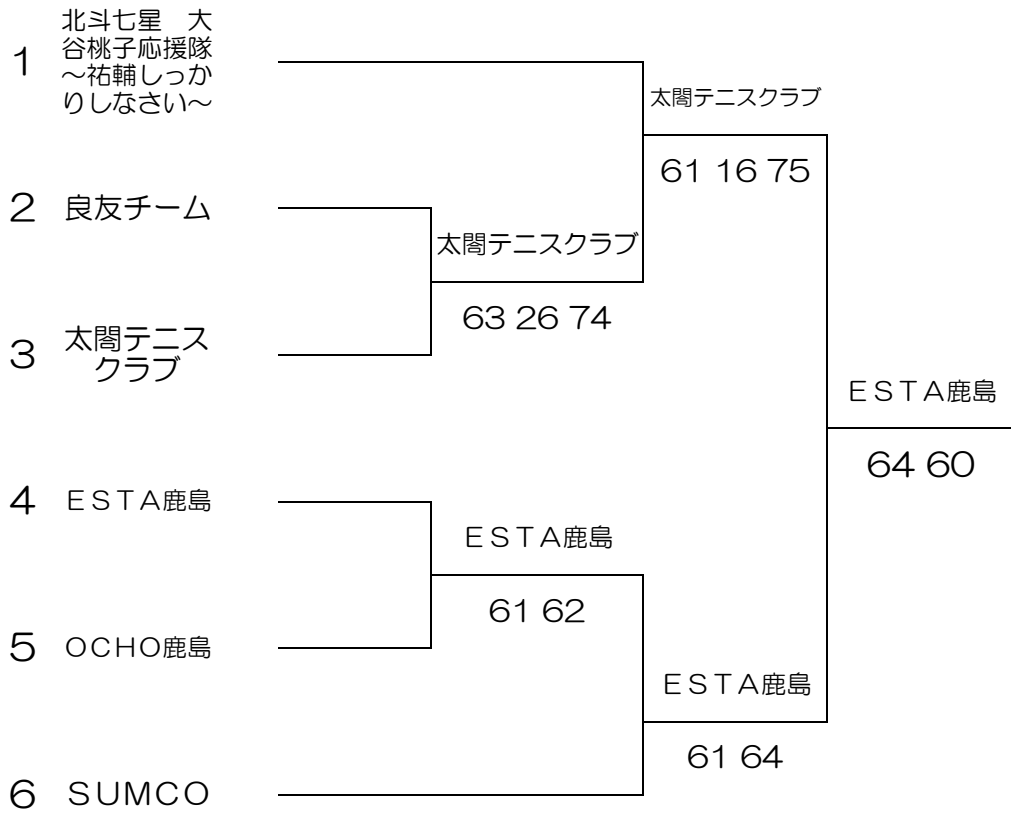

クラブ対抗冬の陣

決勝トーナメント