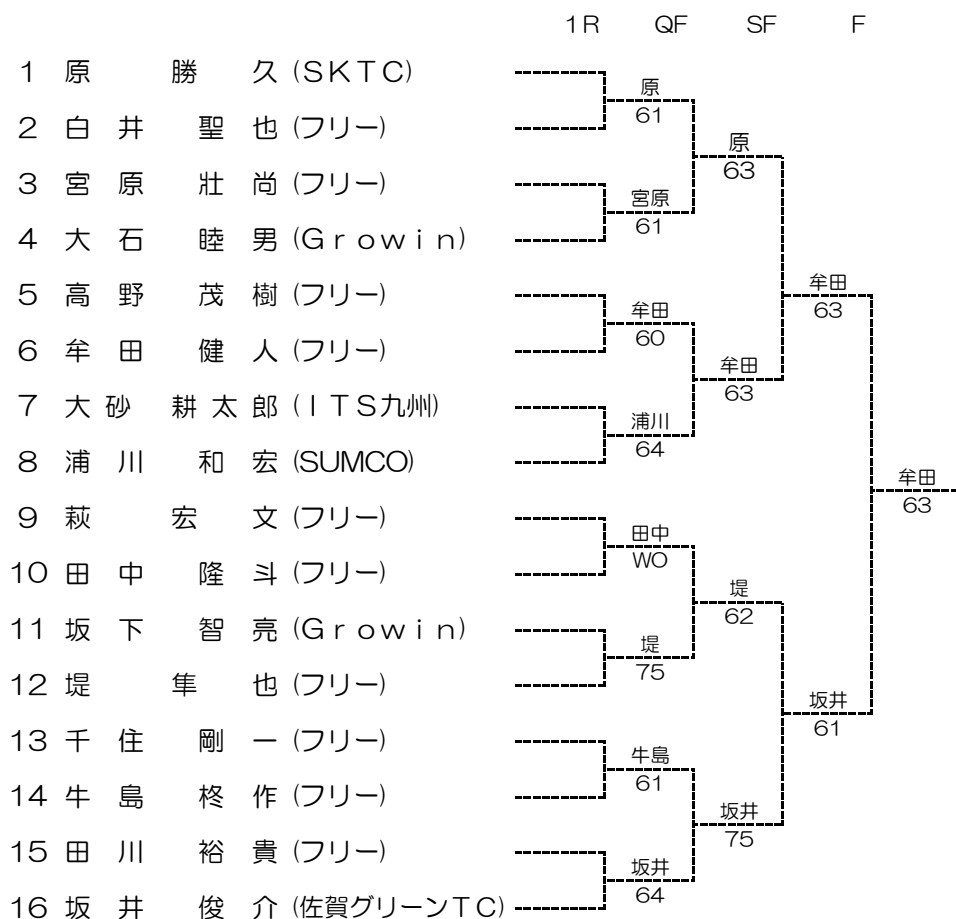

チャレンジカップ

2018/11/25(日)/森林公園テニスコート

男子B級トーナメント (本戦)

<試合方法>

1セットマッチ (6オール後タイブレーク)、ノード
初戦敗者はコンソレ有

チャレンジカップ

2018/11/25(日)/森林公園テニスコート

男子C級トーナメント

<試合方法>

1セットマッチ (6オール後タイブレーク)、ノード
初戦敗者はコンソレ有

チャレンジカップ

2018/11/25(土)/森林公園テニスコート

女子B級 決勝リーグ

決勝	名前	所属	1	2	3	4	勝敗	順位
1	浦川 みゆき	SUMCO		60	76 (5)	64	3	1
2	折田 えみな	佐賀大学	06		26	57	0	4
3	堀田 優香	Tennis Fan BAMBOO	67 (5)	62		46	1	3
4	中尾 亜湖	おりびあTC	46	75	64		2	2